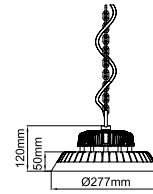

5 / Product Color / Ürün Renk

Technical Drawing / Teknik Çizim

* See page 405 for ldt files. / Işık eğrileri için sayfa 405 bakınız.