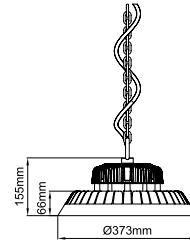

Meteor Maxi Highbay

5 / Product Color / Ürün Renk

* See page 405 for ldt files. / Işık eğrileri için sayfa 405 bakınız.

Technical Drawing / Teknik Çizim

Meteor Maxi Highbay / O07.WL.18230

* Code example / Kod örneği: