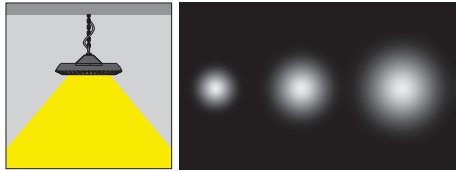

5 / Product Color / Ürün Renk

* See page 405 for ldt files. / Işık eğrileri için sayfa 405 bakınız.