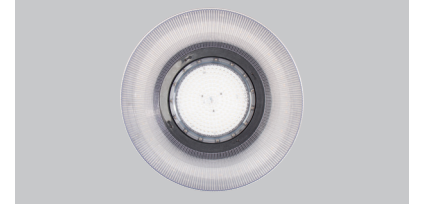

Meteor Maxi Highbay