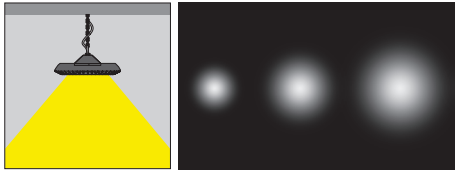

5 / Product Color / Ürün Renk

* See page 405 for ldt files. / Işık eğrileri için sayfa 405 bakınız.