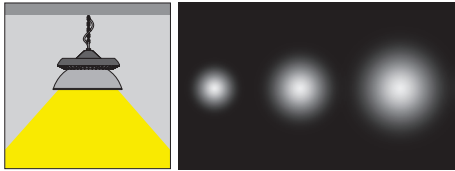

5 / Product Color / Ürün Renk

Technical Drawing / Teknik Çizim

* See page 405 for ldt files. / Işık eğrileri için sayfa 405 bakınız.