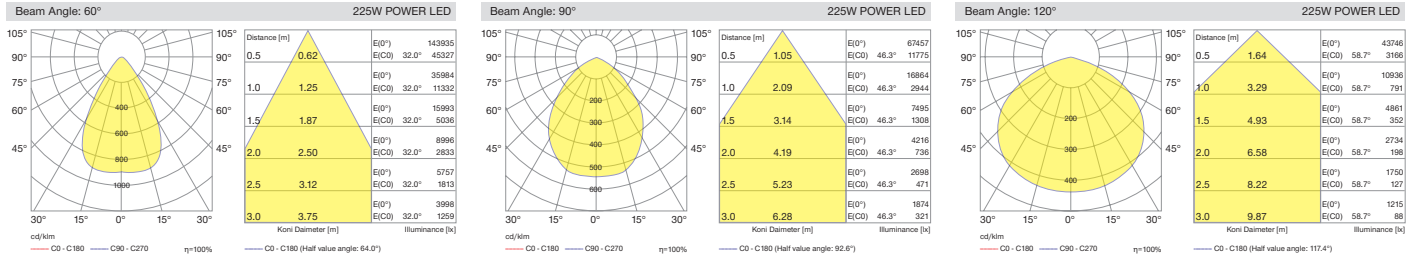

LDT Files / LDT Dataları