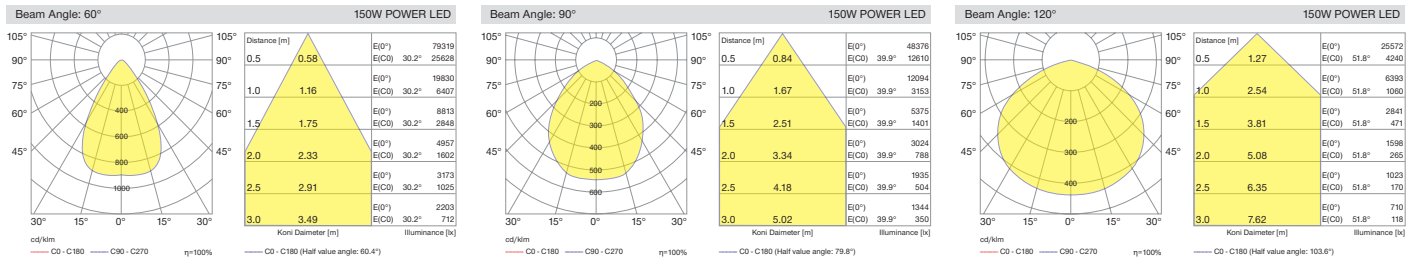

LDT Files / LDT Dataları