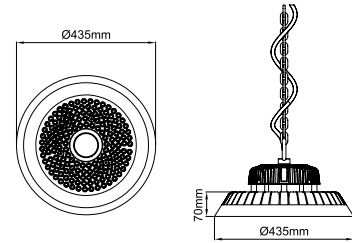

Meteor Mega Highbay

5 / Product Color / Ürün Renk

* See page 405 for ldt files. / Işık eğrileri için sayfa 405 bakınız.

Technical Drawing / Teknik Çizim

Meteor Mega Highbay / O07.WL.18240

* Code example / Kod örneği: