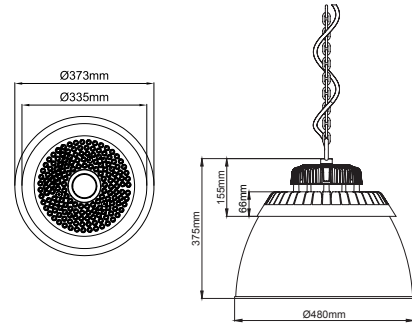

5 / Product Color / Ürün Renk

Technical Drawing / Teknik Çizim

* See page 405 for ldt files. / Işık eğrileri için sayfa 405 bakınız.