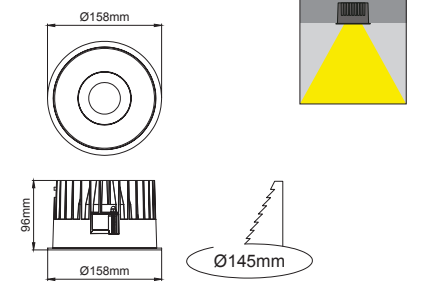

* Code example / Kod örneği:

007.MLR.10230 . 35 . 827 . SP . 01