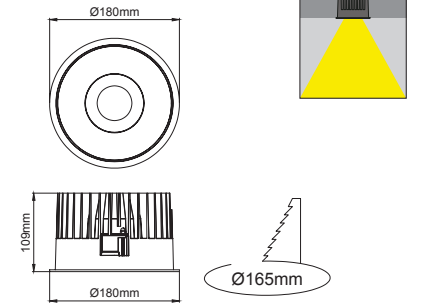

Royal IP Downlight

Royal 180

Outer Dimension / Dış Ölçü

 180mm

Cutout / Delik Ölçüsü

Royal 158

Outer Dimension / Dış Ölçü

 158mm

Cutout / Delik Ölçüsü

Royal 136

Outer Dimension / Dış Ölçü

 136mm

Cutout / Delik Ölçüsü

Royal 100

Outer Dimension / Dış Ölçü

 100mm

Royal IP

5 / Product Color / Ürün Renk

Royal 180 IP / 007.MLR.10235

Power / Güç	CRI	Order Code / Sipariş Kodu	Kelvin	Lümen T _C =50° Lümen
45W	CRI>80	007.MLR.10235 . (.) . (..) . (..) . (..)	2700K	4333
			3000K	4469
			3500K	4509
			4000K	4579
			5000K	4628
			6500K	X