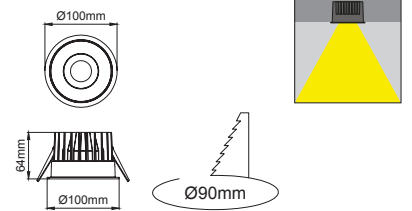

* Code example / Kod örneği:

007.MLR.10220 . 15 . 827 . SP . 01
1 2 3 4 5

- 1- Product code / Armatür kodu
- 2- Power / Güç
- 3- CRI / Kelvin
- 4- Reflector angle / Reflektör açısı
- 5- Colour / Ürün renk

2	Watt - Driving Current / Watt - Sürüş Akımı	3	CRI / Kelvin	4	Reflector Angle / Reflektör Açısı	5	
						Product Color / Ürün Renk	
45	45W - 1200mA	827	CRI>80 - 2700K		SP 17° - Spot		01 white
35	35W - 900mA	830	CRI>80 - 3000K		ME 23° - Medium		02 ral 9010
25	25W - 600mA	835	CRI>80 - 3500K		FL 34° - Flood		03 black
15	15W - 350mA	840	CRI>80 - 4000K		WF 55° - Wide Flood		04 gray
		850	CRI>80 - 5000K				05 dark gray
							06 special color