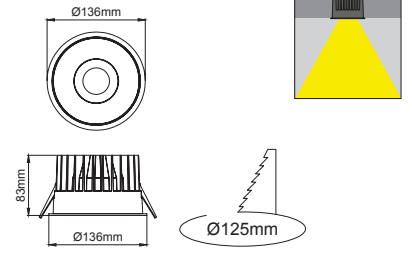

* Code example / Kod örneği:

007.MLR.10225 . 25 . 827 . SP . 01
1 2 3 4 5