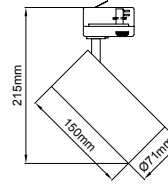

Technical Drawing / Teknik Çizim

Silindir Mini Short / I01.MLT.18196

* Code example / Kod örneği:

I01.MLT.18196 . 20 . 827 . SP . 01

- 1- Product code / Armatür kodu
- 2- Power / Güç
- 3- CRI / Kelvin
- 4- Reflector angle / Reflektör açısı
- 5- Colour / Ürün renk

Power / Güç	CRI	Order Code / Sipariş Kodu	Kelvin	Lümen T _c =50° Lümen
20W	CRI>80	I01.MLT.18196 . (...) . (...) . (...) . (...)	2700K	2597
			3000K	2677
			3500K	2730
			4000K	2786
			5000K	2840
				X
	CRI>90	I01.MLT.18196 . (...) . (...) . (...) . (...)	2700K	2415
			3000K	2490
			3500K	2540
			4000K	2590
			5000K	X
				X
CRI>98	I01.MLT.18196 . (...) . (...) . (...) . (...)	2700K	1741	
		3000K	1796	
		4000K	1869	
Meat / Et COB		I01.MLT.18196 . (...) . (...) . (...) . (...)	1800K	X
Food / Gıda COB		I01.MLT.18196 . (...) . (...) . (...) . (...)	2400K	X
FISH / Balık COB		I01.MLT.18196 . (...) . (...) . (...) . (...)	6600K	X

2	Watt - Driving Current / Watt - Sürüş Akımı	3	CRI / Kelvin		4	Reflector Angle / Reflektör Açısı	5	Product Color / Ürün Renk	
	20		20W - 500mA	827		CRI>80 - 2700K		9827	CRI>98 - 2700K
15	15W - 350mA	830	CRI>80 - 3000K	9830	CRI>98 - 3000K	ME	35° - Medium	02	ral 9010
10	10W - 250mA	835	CRI>80 - 3500K	9840	CRI>98 - 4000K	FL	48° - Flood	03	black
7	7W - 180mA	840	CRI>80 - 4000K					04	gray
		850	CRI>80 - 5000K					05	dark gray
		927	CRI>90 - 2700K					06	special color
		930	CRI>90 - 3000K						
		935	CRI>90 - 3500K						
		940	CRI>90 - 4000K						