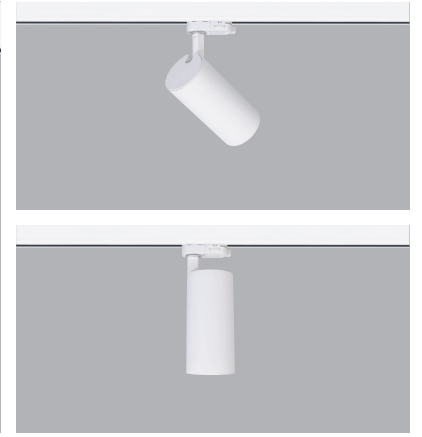

Silindir Mini Short

5 / Product Color / Ürün Renk

WHITE = 01

Ral 9010 = 02

BLACK = 03

GRAY = 04

DARK GRAY = 05

SPECIAL COLOR = 06

Technical Drawing / Teknik Çizim

Silindir Mini Short / I01.MLT.18196

* Code example / Kod örneği:

I01.MLT.18196 . 20 . 827 . SP . 01

- 1- Product code / Armatür kodu
- 2- Power / Güç
- 3- CRI / Kelvin
- 4- Reflector angle / Reflektör açısı
- 5- Colour / Ürün renk