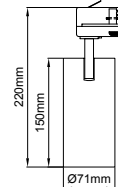

Technical Drawing / Teknik Çizim

Silindir Mini Short / I01.MLT.18196

* Code example / Kod örneği:

I01.MLT.18196 . 20 . 827 . SP . 01

- 1- Product code / Armatür kodu
- 2- Power / Güç
- 3- CRI / Kelvin
- 4- Reflector angle / Reflektör açısı
- 5- Colour / Ürün renk

Power / Güç	CRI	Order Code / Sipariş Kodu	Kelvin	Lümen T _c =50° Lümen
20W	CRI>80	I01.MLT.18196 . (...) . (...) . (...) . (...)	2700K	2597
			3000K	2677
			3500K	2730
			4000K	2786
			5000K	2840
				X
	CRI>90	I01.MLT.18196 . (...) . (...) . (...) . (...)	2700K	2415
			3000K	2490
			3500K	2540
			4000K	2590
			5000K	X
				X
CRI>98	I01.MLT.18196 . (...) . (...) . (...) . (...)	2700K	1741	
		3000K	1796	
		4000K	1869	
Meat / Et COB		I01.MLT.18196 . (...) . (...) . (...) . (...)	1800K	X
Food / Gıda COB		I01.MLT.18196 . (...) . (...) . (...) . (...)	2400K	X
FISH / Balık COB		I01.MLT.18196 . (...) . (...) . (...) . (...)	6600K	X

2	Watt - Driving Current / Watt - Sürüş Akımı	3	CRI / Kelvin		4	Reflector Angle / Reflektör Açısı	5	Product Color / Ürün Renk	
	20		20W - 500mA	827		CRI>80 - 2700K		9827	CRI>98 - 2700K
15	15W - 350mA	830	CRI>80 - 3000K	9830	CRI>98 - 3000K	ME	35° - Medium	02	ral 9010
10	10W - 250mA	835	CRI>80 - 3500K	9840	CRI>98 - 4000K	FL	48° - Flood	03	black
7	7W - 180mA	840	CRI>80 - 4000K					04	gray
		850	CRI>80 - 5000K					05	dark gray
		927	CRI>90 - 2700K					06	special color
		930	CRI>90 - 3000K						
		935	CRI>90 - 3500K						
		940	CRI>90 - 4000K						