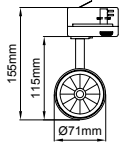

Technical Drawing / Teknik Çizim

Silindir Mini Short / I01.MLT.18196

* Code example / Kod örneği:

I01.MLT.18196 . 20 . 827 . SP . 01

- 1- Product code / Armatür kodu
- 2- Power / Güç
- 3- CRI / Kelvin
- 4- Reflector angle / Reflektör açısı
- 5- Colour / Ürün renk

Power / Güç	CRI	Order Code / Sipariş Kodu	Kelvin	Lümen T _c =50° Lümen
20W	CRI>80	I01.MLT.18196 . (...) . (...) . (...) . (...)	2700K	2597
			3000K	2677
			3500K	2730
			4000K	2786
			5000K	2840
				X
	CRI>90	I01.MLT.18196 . (...) . (...) . (...) . (...)	2700K	2415
			3000K	2490
			3500K	2540
			4000K	2590
			5000K	X
				X
CRI>98	I01.MLT.18196 . (...) . (...) . (...) . (...)	2700K	1741	
		3000K	1796	
		4000K	1869	
Meat / Et COB		I01.MLT.18196 . (...) . (...) . (...) . (...)	1800K	X
Food / Gıda COB		I01.MLT.18196 . (...) . (...) . (...) . (...)	2400K	X
FISH / Balık COB		I01.MLT.18196 . (...) . (...) . (...) . (...)	6600K	X