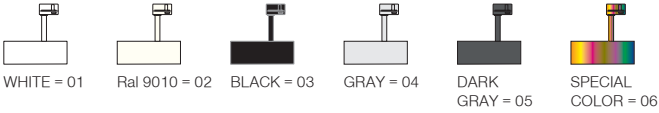

## 5 / Product Color / Ürün Renk

2	Watt - Driving Current / Watt - Sürüş Akımı	3	CRI / Kelvin	4	Reflector Angle / Reflektör Açısı	5	Product Color / Ürün Renk
15	15W - 350mA	827	CRI>80 - 2700K	ME	30° - Medium	01	white
10	10W - 250mA	830	CRI>80 - 3000K	FL	40° - Flood	02	ral 9010
7	7W - 180mA	835	CRI>80 - 3500K	WF	60° - Wide Flood	03	black
4	4W - 100mA	840	CRI>80 - 4000K			04	gray
		850	CRI>80 - 5000K			05	dark gray
		927	CRI>90 - 2700K			06	special color
		930	CRI>90 - 3000K				
		935	CRI>90 - 3500K				
		940	CRI>90 - 4000K				