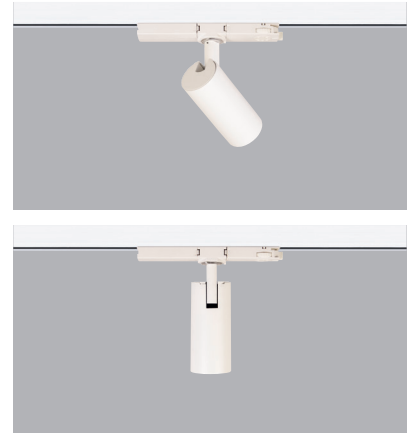

Silindir Trex Mini