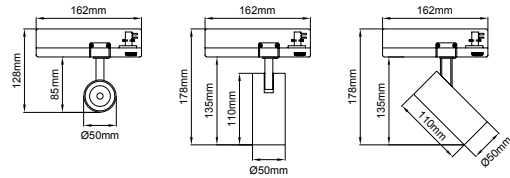

Silindir Trex Mini

5 / Product Color / Ürün Renk

Technical Drawing / Teknik Çizim

4 / Reflector Angle / Reflektör Açısı

* See page 164 for ldt files. / Işık eğrileri için sayfa 164 bakınız.

Silindir Trex Mini / I01.MLT.18185

| Power / Güç | CRI | Order Code / Sipariş Kodu | Kelvin | Lümen T _c =50° Lümen |
|-------------|--------|--|--------|---------------------------------|
| 15W | CRI>80 | I01.MLT.18185 . (..) . (...) . (..) . (..) | 2700K | 1630 |
| | | | 3000K | 1680 |
| | | | 3500K | 1714 |
| | | | 4000K | 1750 |
| | | | 5000K | 1800 |
| | CRI>90 | I01.MLT.18185 . (..) . (...) . (..) . (..) | 2700K | 1515 |
| | | | 3000K | 1562 |
| | | | 3500K | 1595 |
| | | | 4000K | 1628 |
| | | | 5000K | X |
| | CRI>98 | I01.MLT.18185 . (..) . (...) . (..) . (..) | 2700K | 1105 |
| | | | 3000K | 1140 |
| | | | 4000K | 1190 |

* Code example / Kod örneği:

I01.MLT.18185 . 15 . 827 . ME . 01

- 1- Product code / Armatür kodu
- 2- Power / Güç
- 3- CRI / Kelvin
- 4- Reflector angle / Reflektör açısı
- 5- Colour / Ürün renk

| 2 | 3 | 4 | 5 |
|---|---------------------|--|--|
| Watt - Driving Current / Watt - Sürüş Akımı | CRI / Kelvin | Reflector Angle / Reflektör Açısı | Product Color / Ürün Renk |
| 15 15W | 827 CRI>80 - 2700K | ME 30° - Medium FL 40° - Flood WF 60° - Wide Flood | 01 white 02 ral 9010 03 black 04 gray 05 dark gray 06 special color |
| | 930 CRI>90 - 3000K | | |
| | 830 CRI>80 - 3000K | | |
| | 935 CRI>90 - 3500K | | |
| | 835 CRI>80 - 3500K | | |
| | 940 CRI>90 - 4000K | | |
| | 840 CRI>80 - 4000K | | |
| 9827 CRI>98 - 2700K | | | |
| 850 CRI>80 - 5000K | 9830 CRI>98 - 3000K | | |
| 927 CRI>90 - 2700K | 9840 CRI>98 - 4000K | | |