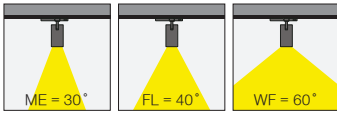

4 / Reflector Angle / Reflektör Açısı

* See page 164 for ldt files. / Işık eğrileri için sayfa 164 bakınız.