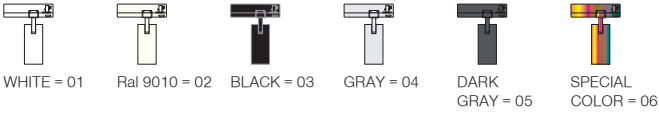

Silindir Trex Mini

5 / Product Color / Ürün Renk

Technical Drawing / Teknik Çizim

4 / Reflector Angle / Reflektör Açısı

* See page 164 for ldt files. / Işık eğrileri için sayfa 164 bakınız.

Silindir Trex Mini / I01.MLT.18185

| Power / Güç | CRI | Order Code / Sipariş Kodu | Kelvin | Lümen T _c =50° Lümen |
|-------------|--------|--|--------|---------------------------------|
| 15W | CRI>80 | I01.MLT.18185 . (..) . (...) . (..) . (..) | 2700K | 1630 |
| | | | 3000K | 1680 |
| | | | 3500K | 1714 |
| | | | 4000K | 1750 |
| | | | 5000K | 1800 |
| | CRI>90 | I01.MLT.18185 . (..) . (...) . (..) . (..) | 2700K | 1515 |
| | | | 3000K | 1562 |
| | | | 3500K | 1595 |
| | | | 4000K | 1628 |
| | | | 5000K | X |
| | CRI>98 | I01.MLT.18185 . (..) . (...) . (..) . (..) | 2700K | 1105 |
| | | | 3000K | 1140 |
| | | | 4000K | 1190 |

* Code example / Kod örneği:

I01.MLT.18185 . 15 . 827 . ME . 01

- 1- Product code / Armatür kodu
- 2- Power / Güç
- 3- CRI / Kelvin
- 4- Reflector angle / Reflektör açısı
- 5- Colour / Ürün renk

| 2 | 3 | 4 | 5 |
|---|---------------------|--|--|
| Watt - Driving Current / Watt - Sürüş Akımı | CRI / Kelvin | Reflector Angle / Reflektör Açısı | Product Color / Ürün Renk |
| 15 15W | 827 CRI>80 - 2700K | ME 30° - Medium FL 40° - Flood WF 60° - Wide Flood | 01 white 02 ral 9010 03 black 04 gray 05 dark gray 06 special color |
| | 930 CRI>90 - 3000K | | |
| | 830 CRI>80 - 3000K | | |
| | 935 CRI>90 - 3500K | | |
| | 835 CRI>80 - 3500K | | |
| | 940 CRI>90 - 4000K | | |
| | 840 CRI>80 - 4000K | | |
| 9827 CRI>98 - 2700K | | | |
| 850 CRI>80 - 5000K | 9830 CRI>98 - 3000K | | |
| 927 CRI>90 - 2700K | 9840 CRI>98 - 4000K | | |