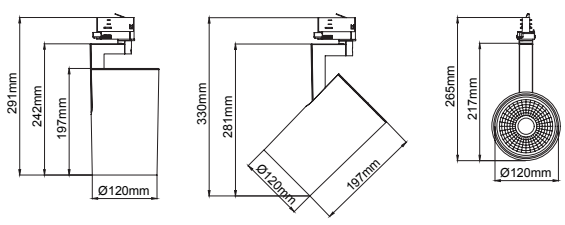

Ray Maxi

COB Led Tracklight Series / COB Led Rayspot Serisi

5 / Product Color / Ürün Renk

Technical Drawing / Teknik Çizim

Ray Maxi / I01.MLT.19160

* Code example / Kod örneği:
I01.MLT.19160 . 35 . 827 . SS . 01

- 1- Product code / Armatür kodu
- 2- Power / Güç
- 3- CRI / Kelvin
- 4- Reflector angle / Reflektör açısı
- 5- Colour / Ürün renk

Power / Güç	CRI	Order Code / Sipariş Kodu	Kelvin	Lümen T _c =50° Lümen
35W	CRI>80	I01.MLT.19160 . (..) . (..) . (..) . (..)	2700K	4126
			3000K	4239
			3500K	4377
			4000K	4529
			5000K	4846
			5000K	X
	CRI>90	I01.MLT.19160 . (..) . (..) . (..) . (..)	2700K	3708
			3000K	3800
			3500K	3932
			4000K	4208
			5000K	X
			5000K	X
CRI>98	I01.MLT.19160 . (..) . (..) . (..) . (..)	2700K	3083	
		3000K	3195	
		4000K	3418	
		1800K	2662	
		2400K	2744	
		6600K	3629	
Meat / Et COB	I01.MLT.19160 . (..) . (..) . (..) . (..)	1800K	2662	
Food / Gıda COB	I01.MLT.19160 . (..) . (..) . (..) . (..)	2400K	2744	
FISH / Balık COB	I01.MLT.19160 . (..) . (..) . (..) . (..)	6600K	3629	

Complete Code / Komple Kod	2	3	4	5
	Watt - Driving Current / Watt - Sürüş Akımı	CRI / Kelvin	Reflector Angle / Reflektör Açısı	Product Color / Ürün Renk
I01.MLT.19160 . (..) . (..) . (..) . (..)	35 35W - 900mA	827 CRI>80 - 2700K	SS 12° - Super Spot	01 white
	31 31W - 800mA	830 CRI>80 - 3000K	SP 20° - Spot	02 ral 9010
	28 28W - 700mA	835 CRI>80 - 3500K	ME 30° - Medium	03 black
	24 24W - 600mA	840 CRI>80 - 4000K	FL 40° - Flood	04 gray
		850 CRI>80 - 5000K	WF 60° - Wide Flood	05 dark gray
		927 CRI>90 - 2700K		06 special color
		930 CRI>90 - 3000K		
		935 CRI>90 - 3500K		
		940 CRI>90 - 4000K		