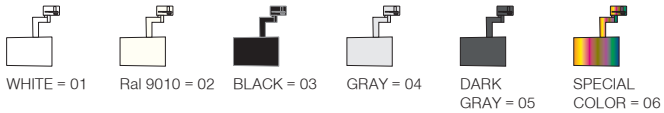

Ray Maxi

COB Led Tracklight Series / COB Led Rayspot Serisi

5 / Product Color / Ürün Renk

Technical Drawing / Teknik Çizim

Ray Maxi / I01.MLT.19160

* Code example / Kod örneği:
I01.MLT.19160 . 35 . 827 . SS . 01

- 1- Product code / Armatür kodu
- 2- Power / Güç
- 3- CRI / Kelvin
- 4- Reflector angle / Reflektör açısı
- 5- Colour / Ürün renk

Power / Güç	CRI	Order Code / Sipariş Kodu	Kelvin	Lümen T _c =50° Lümen
35W	CRI>80	I01.MLT.19160 . (..) . (..) . (..) . (..)	2700K	4126
			3000K	4239
			3500K	4377
			4000K	4529
			5000K	4846
			5000K	X
	CRI>90	I01.MLT.19160 . (..) . (..) . (..) . (..)	2700K	3708
			3000K	3800
			3500K	3932
			4000K	4208
			5000K	X
			5000K	X
CRI>98	I01.MLT.19160 . (..) . (..) . (..) . (..)	2700K	3083	
		3000K	3195	
		4000K	3418	
		1800K	2662	
		2400K	2744	
		6600K	3629	
Meat / Et COB	I01.MLT.19160 . (..) . (..) . (..) . (..)	1800K	2662	
Food / Gıda COB	I01.MLT.19160 . (..) . (..) . (..) . (..)	2400K	2744	
FISH / Balık COB	I01.MLT.19160 . (..) . (..) . (..) . (..)	6600K	3629	

Complete Code / Komple Kod	2	3	4	5
	Watt - Driving Current / Watt - Sürüş Akımı	CRI / Kelvin	Reflector Angle / Reflektör Açısı	Product Color / Ürün Renk
I01.MLT.19160 . (..) . (..) . (..) . (..)	35 35W - 900mA	827 CRI>80 - 2700K	SS 12° - Super Spot	01 white
	31 31W - 800mA	830 CRI>80 - 3000K	SP 20° - Spot	02 ral 9010
	28 28W - 700mA	835 CRI>80 - 3500K	ME 30° - Medium	03 black
	24 24W - 600mA	840 CRI>80 - 4000K	FL 40° - Flood	04 gray
		850 CRI>80 - 5000K	WF 60° - Wide Flood	05 dark gray
		927 CRI>90 - 2700K		06 special color
		930 CRI>90 - 3000K		
		935 CRI>90 - 3500K		
		940 CRI>90 - 4000K		