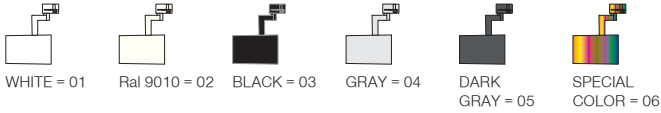

## 5 / Product Color / Ürün Renk

Power / Güç	CRI	Order Code / Sipariş Kodu	Kelvin	Lümen T <sub>c</sub> =50° Lümen
15W	CRI>80	I01.MLT.17160 . (.) . (...) . (.) . (.)	2700K	1621
			3000K	1702
			3500K	1762
			4000K	1821
			5000K	1948
			5000K	X
	CRI>90	I01.MLT.17160 . (.) . (...) . (.) . (.)	2700K	1486
			3000K	1532
			3500K	1600
			4000K	1668
			5000K	X
			5000K	X
CRI>98	I01.MLT.17160 . (.) . (...) . (.) . (.)	2700K	1085	
		3000K	1125	
		4000K	1205	
		1800K	X	
		2400K	X	
		6600K	X	
Meat / Et COB	I01.MLT.17160 . (.) . (...) . (.) . (.)	1800K	X	
Food / Gıda COB	I01.MLT.17160 . (.) . (...) . (.) . (.)	2400K	X	
FISH / Balık COB	I01.MLT.17160 . (.) . (...) . (.) . (.)	6600K	X	

2	Watt - Driving Current / Watt - Sürüş Akımı	3	CRI / Kelvin	4	Reflector Angle / Reflektör Açısı	5	Product Color / Ürün Renk	
15	15W - 350mA	827	CRI>80 - 2700K	9827	CRI>98 - 2700K	SP	17° - Spot	01 white
10	10W - 250mA	830	CRI>80 - 3000K	9830	CRI>98 - 3000K	ME	35° - Medium	02 ral 9010
7	7W - 180mA	835	CRI>80 - 3500K	9840	CRI>98 - 4000K	FL	50° - Flood	03 black
4	4W - 100mA	840	CRI>80 - 4000K			WF	60° - Wide Flood	04 gray
		850	CRI>80 - 5000K			OV	19° x 45° - Oval	05 dark gray
		927	CRI>90 - 2700K					06 special color
		930	CRI>90 - 3000K					
		935	CRI>90 - 3500K					
		940	CRI>90 - 4000K					