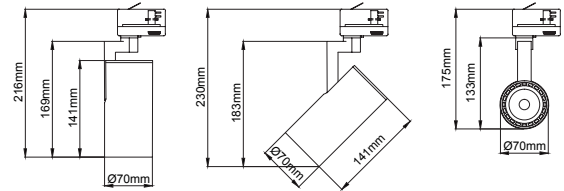

## Ray Mini / I01.MLT.17160

\* Code example / Kod örneği:  
I01.MLT.17160 . 15 . 827 . SP . 01  
1 2 3 4 5

- 1- Product code / Armatür kodu
- 2- Power / Güç
- 3- CRI / Kelvin
- 4- Reflector angle / Reflektör açısı
- 5- Colour / Ürün renk

Power / Güç	CRI	Order Code / Sipariş Kodu	Kelvin	Lümen T <sub>c</sub> =50° Lümen
15W	CRI>80	I01.MLT.17160 . (.) . (...) . (.) . (.)	2700K	1621
			3000K	1702
			3500K	1762
			4000K	1821
			5000K	1948
			5000K	X
	CRI>90	I01.MLT.17160 . (.) . (...) . (.) . (.)	2700K	1486
			3000K	1532
			3500K	1600
			4000K	1668
			5000K	X
			5000K	X
CRI>98	I01.MLT.17160 . (.) . (...) . (.) . (.)	2700K	1085	
		3000K	1125	
		4000K	1205	
		1800K	X	
		2400K	X	
		6600K	X	
Meat / Et COB	I01.MLT.17160 . (.) . (...) . (.) . (.)	1800K	X	
Food / Gıda COB	I01.MLT.17160 . (.) . (...) . (.) . (.)	2400K	X	
FISH / Balık COB	I01.MLT.17160 . (.) . (...) . (.) . (.)	6600K	X	

2	Watt - Driving Current / Watt - Sürüş Akımı	3	CRI / Kelvin	4	Reflector Angle / Reflektör Açısı	5	Product Color / Ürün Renk	
15	15W - 350mA	827	CRI>80 - 2700K	9827	CRI>98 - 2700K	SP	17° - Spot	01 white
10	10W - 250mA	830	CRI>80 - 3000K	9830	CRI>98 - 3000K	ME	35° - Medium	02 ral 9010
7	7W - 180mA	835	CRI>80 - 3500K	9840	CRI>98 - 4000K	FL	50° - Flood	03 black
4	4W - 100mA	840	CRI>80 - 4000K			WF	60° - Wide Flood	04 gray
		850	CRI>80 - 5000K			OV	19° x 45° - Oval	05 dark gray
		927	CRI>90 - 2700K					06 special color
		930	CRI>90 - 3000K					
		935	CRI>90 - 3500K					
		940	CRI>90 - 4000K					