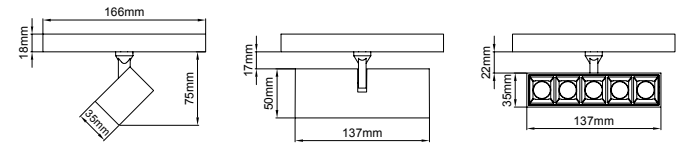

Asya 48V

5 / Product Color / Ürün Renk

4 / Reflector Angle / Reflektör Açısı

* See page 245 for ldt files. / Işık eğrileri için sayfa 245 bakınız.

Technical Drawing / Teknik Çizim / SHORT ARM

Technical Drawing / Teknik Çizim / LONG ARM

EN

- Die-cast aluminium body.
- 48V DC Voltage Input.
- Clever thermal design with passive heat dissipation.
- With DC/DC in-track adaptor compatible to Stucchi Low-Voltage track system.
- 90° rotation on vertical and 350° angle on horizontal axis with mechanical aiming lock.
- Classic dimming system of 1-10V and DALI Dim options.
- High tech control system of Wireless Dim.
- Basic colours: White, Black, Gray, Dark Gray, RAL9010 and special color options.
- Medium, Flood and Wide Flood square frame beam angle options.
- Up to 119lm/W efficiency.

TR

- Alüminyum enjeksiyon gövde.
- 48V DC girişli.
- Pasif soğutma teknolojisine sahip akıllı soğutma tasarımı.
- Stucchi 48V ray sistemine uygun DC/DC trafo adaptörlü.
- Dikeyde 90°, yatayda 350° hareket kabiliyetine sahip.
- Klasik 1-10V ve DALI DIM seçenekleri uygulanabilir.
- Yüksek teknoloji kontrol sistemi olan Kablosuz DIM uygulaması yapılabilir.
- Standart renk seçenekleri: Beyaz, Siyah, Gri, Koyu Gri, RAL9010 yanında isteğe bağlı özel renk seçenekleri uygulanabilir.
- Orta, Geniş ve Çok Geniş kare çerçeve lens açı seçenekleri mevcuttur.
- 119lm/W'a varan verim.