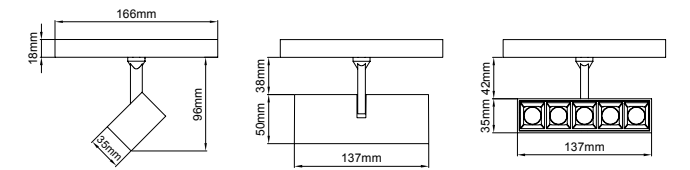

Asya 48V

5 / Product Color / Ürün Renk

4 / Reflector Angle / Reflektör Açısı

* See page 245 for ldt files. / Işık eğrileri için sayfa 245 bakınız.

Technical Drawing / Teknik Çizim / SHORT ARM

Technical Drawing / Teknik Çizim / LONG ARM

EN

- Die-cast aluminium body.
- 48V DC Voltage Input.
- Clever thermal design with passive heat dissipation.
- With DC/DC in-track adaptor compatible to Stucchi Low-Voltage track system.
- 90° rotation on vertical and 350° angle on horizontal axis with mechanical aiming lock.
- Classic dimming system of 1-10V and DALI Dim options.
- High tech control system of Wireless Dim.
- Basic colours: White, Black, Gray, Dark Gray, RAL9010 and special color options.
- Medium, Flood and Wide Flood square frame beam angle options.
- Up to 119lm/W efficiency.

TR

- Alüminyum enjeksiyon gövde.
- 48V DC girişli.
- Pasif soğutma teknolojisine sahip akıllı soğutma tasarımı.
- Stucchi 48V ray sistemine uygun DC/DC trafo adaptörlü.
- Dikeyde 90°, yatayda 350° hareket kabiliyetine sahip.
- Klasik 1-10V ve DALI DIM seçenekleri uygulanabilir.
- Yüksek teknoloji kontrol sistemi olan Kablosuz DIM uygulaması yapılabilir.
- Standart renk seçenekleri: Beyaz, Siyah, Gri, Koyu Gri, RAL9010 yanında isteğe bağlı özel renk seçenekleri uygulanabilir.
- Orta, Geniş ve Çok Geniş kare çerçeve lens açı seçenekleri mevcuttur.
- 119lm/W'a varan verim.