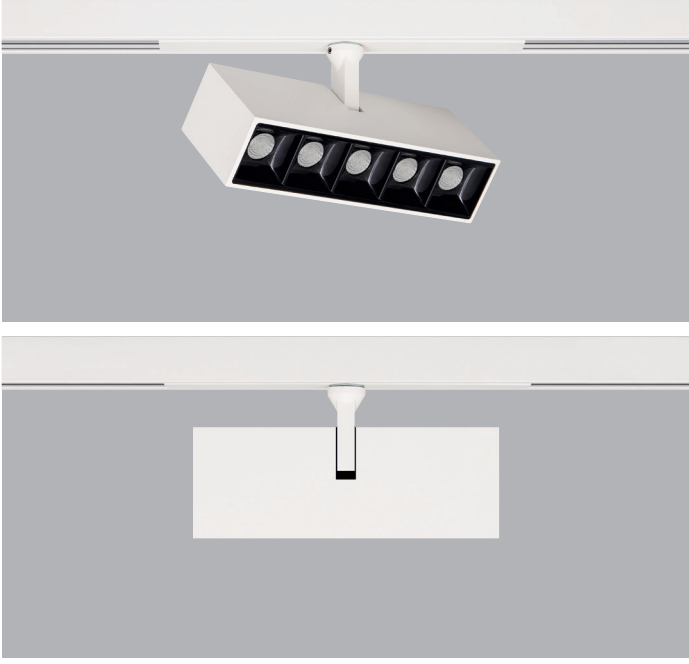

Asya 48V

5 / Product Color / Ürün Renk

4 / Reflector Angle / Reflektör Açısı

* See page 245 for ldt files. / Işık eğrileri için sayfa 245 bakınız.