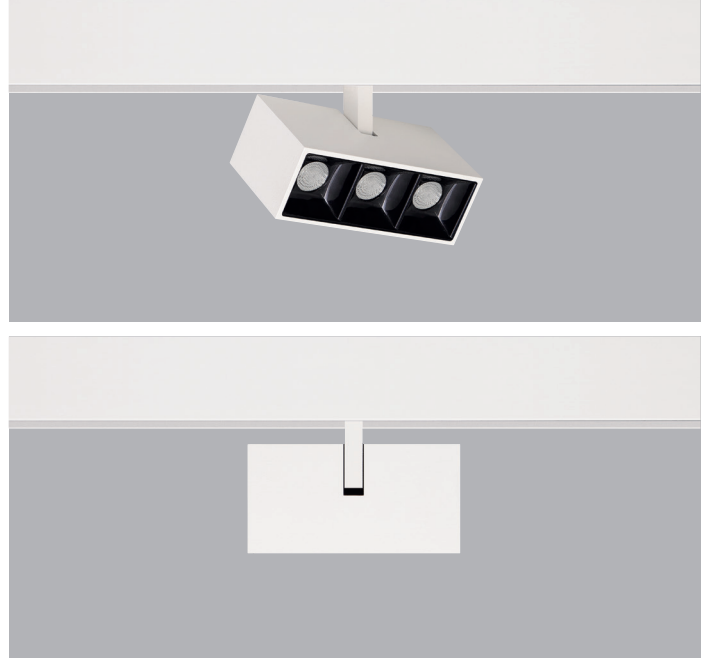

Asya 48V

5 / Product Color / Ürün Renk

4 / Reflector Angle / Reflektör Açısı

* See page 246 for ldt files. / Işık eğrileri için sayfa 246 bakınız.