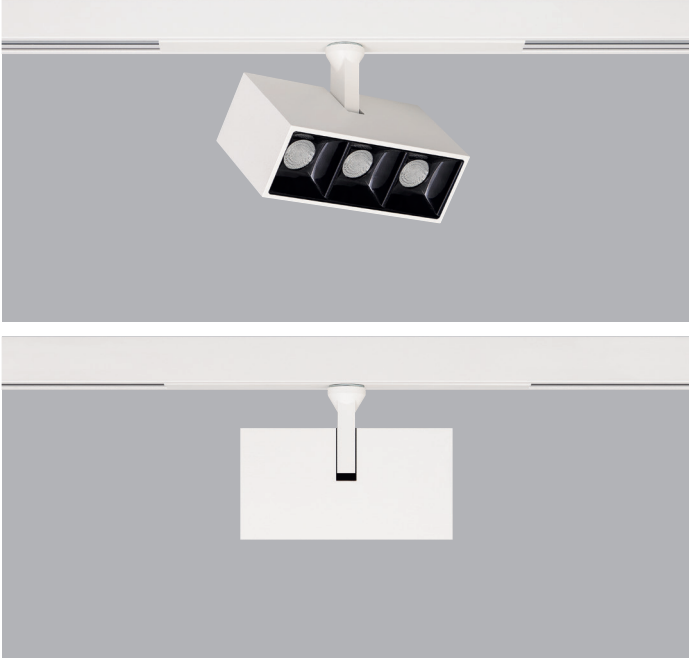

Asya 48V

5 / Product Color / Ürün Renk

4 / Reflector Angle / Reflektör Açısı

* See page 246 for ldt files. / Işık eğrileri için sayfa 246 bakınız.