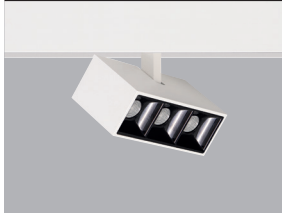

Asya Long Arm / I01.MLT.99913

* Code example / Kod örneği:

I01.MLT.99913 . 6 . 827 . ME . 01

- 1- Product code / Armatür kodu
- 2- Power / Güç
- 3- CRI / Kelvin
- 4- Reflector angle / Reflektör açısı
- 5- Colour / Ürün renk

Power / Güç	CRI	Order Code / Sipariş Kodu	Kelvin	Lümen T_c=50° Lümen
6W	CRI>90	I01.MLT.99913 . (.) . (...) . (.) . (..)	2700K	671
			3000K	693
			3500K	701
			4000K	714
			5000K	X
CRI>98	I01.MLT.99913 . (.) . (...) . (.) . (..)	2700K	516	
		3000K	531	
		4000K	536	

Complete Code / Komple Kod	2	3		4		5			
	Watt - Driving Current / Watt - Sürüş Akımı	CRI / Kelvin		Reflector Angle / Reflektör Açısı		Product Color / Ürün Renk			
6	6W - 500mA	927	CRI>90 - 2700K	9827	CRI>98 - 2700K	ME	28° - Medium	01	white
								02	ral 9010
								03	black
		930	CRI>90 - 3000K	9830	CRI>98 - 3000K	FL	48° - Flood	04	gray
								05	dark gray
								06	special color
940	CRI>90 - 4000K	9840	CRI>98 - 4000K	WF	26x36° - Wide Flood