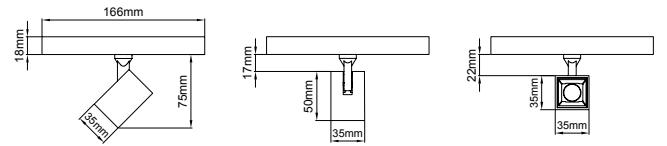

Asya 48V

5 / Product Color / Ürün Renk

Technical Drawing / Teknik Çizim / SHORT ARM

4 / Reflector Angle / Reflektör Açısı

* See page 246 for ldt files. / Işık eğrileri için sayfa 246 bakınız.

Technical Drawing / Teknik Çizim / LONG ARM

EN

- Die-cast aluminium body.
- 48V DC Voltage Input.
- Clever thermal design with passive heat dissipation.
- With DC/DC in-track adaptor compatible to Stucchi Low-Voltage track system.
- 90° rotation on vertical and 350° angle on horizontal axis with mechanical aiming lock.
- Classic dimming system of 1-10V and DALI Dim options.
- High tech control system of Wireless Dim.
- Basic colours: White, Black, Gray, Dark Gray, RAL9010 and special color options.
- Medium, Flood and Wide Flood square frame beam angle options.
- Up to 119lm/W efficiency.

TR

- Alüminyum enjeksiyon gövde.
- 48V DC girişi.
- Pasif soğutma teknolojisine sahip akıllı soğutma tasarımı.
- Stucchi 48V ray sistemine uygun DC/DC trafo adaptörlü.
- Dikeyde 90°, yatayda 350° hareket kabiliyetine sahip.
- Klasik 1-10V ve DALI DIM seçenekleri uygulanabilir.
- Yüksek teknoloji kontrol sistemi olan Kablosuz DIM uygulaması yapılabilir.
- Standart renk seçenekleri: Beyaz, Siyah, Gri, Koyu Gri, RAL9010 yanında isteğe bağlı özel renk seçenekleri uygulanabilir.
- Orta, Geniş ve Çok Geniş kare çerçeve lens açı seçenekleri mevcuttur.
- 119lm/W'a varan verim.