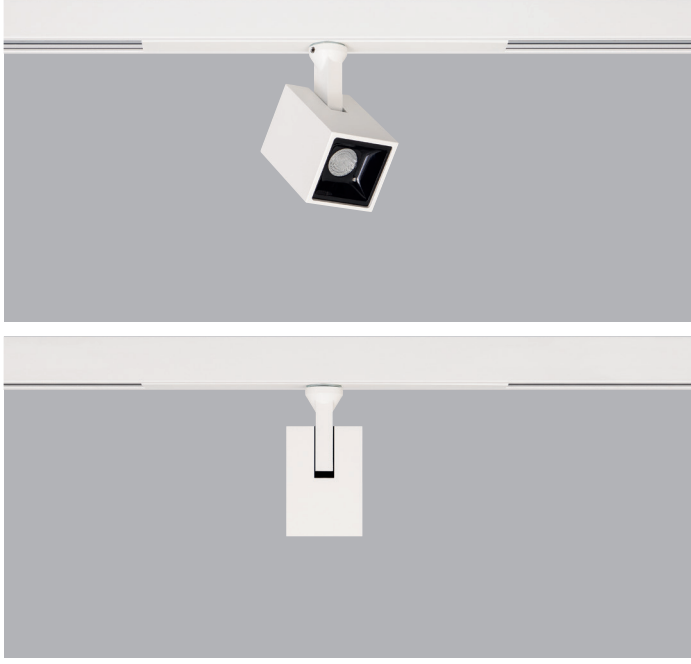

Asya 48V

5 / Product Color / Ürün Renk

Technical Drawing / Teknik Çizim / SHORT ARM

4 / Reflector Angle / Reflektör Açısı

* See page 246 for ldt files. / Işık eğrileri için sayfa 246 bakınız.

Technical Drawing / Teknik Çizim / LONG ARM

EN

- Die-cast aluminium body.
- 48V DC Voltage Input.
- Clever thermal design with passive heat dissipation.
- With DC/DC in-track adaptor compatible to Stucchi Low-Voltage track system.
- 90° rotation on vertical and 350° angle on horizontal axis with mechanical aiming lock.
- Classic dimming system of 1-10V and DALI Dim options.
- High tech control system of Wireless Dim.
- Basic colours: White, Black, Gray, Dark Gray, RAL9010 and special color options.
- Medium, Flood and Wide Flood square frame beam angle options.
- Up to 119lm/W efficiency.

TR

- Alüminyum enjeksiyon gövde.
- 48V DC girişi.
- Pasif soğutma teknolojisine sahip akıllı soğutma tasarımı.
- Stucchi 48V ray sistemine uygun DC/DC trafo adaptörlü.
- Dikeyde 90°, yatayda 350° hareket kabiliyetine sahip.
- Klasik 1-10V ve DALI DIM seçenekleri uygulanabilir.
- Yüksek teknoloji kontrol sistemi olan Kablosuz DIM uygulaması yapılabilir.
- Standart renk seçenekleri: Beyaz, Siyah, Gri, Koyu Gri, RAL9010 yanında isteğe bağlı özel renk seçenekleri uygulanabilir.
- Orta, Geniş ve Çok Geniş kare çerçeve lens açı seçenekleri mevcuttur.
- 119lm/W'a varan verim.