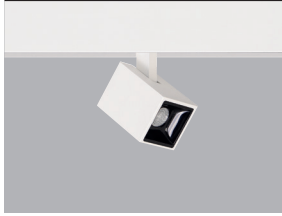

Asya Long Arm / I01.MLT.99911

* Code example / Kod örneği:

I01.MLT.99911 . 2 . 827 . ME . 01

- 1- Product code / Armatür kodu
- 2- Power / Güç
- 3- CRI / Kelvin
- 4- Reflector angle / Reflektör açısı
- 5- Colour / Ürün renk

Power / Güç	CRI	Order Code / Sipariş Kodu	Kelvin	Lümen T_c=50° Lümen
2W	CRI>90	I01.MLT.99911 . (.) . (...) . (.) . (.)	2700K	224
			3000K	230
			3500K	234
			4000K	237
			5000K	X
CRI>98	I01.MLT.99911 . (.) . (...) . (.) . (.)	2700K	172	
		3000K	175	
		4000K	179	

2	Watt - Driving Current / Watt - Sürüş Akımı	3	CRI / Kelvin	4	Reflector Angle / Reflektör Açısı	5	Product Color / Ürün Renk	
2	2W - 500mA	927	CRI>90 - 2700K	9827	CRI>98 - 2700K	ME	28° - Medium	01 white
		930	CRI>90 - 3000K	9830	CRI>98 - 3000K	FL	48° - Flood	02 ral 9010
		940	CRI>90 - 4000K	9840	CRI>98 - 4000K	WF	26x36° - Wide Flood	03 black
						04 gray		
						05 dark gray		
						06 special color