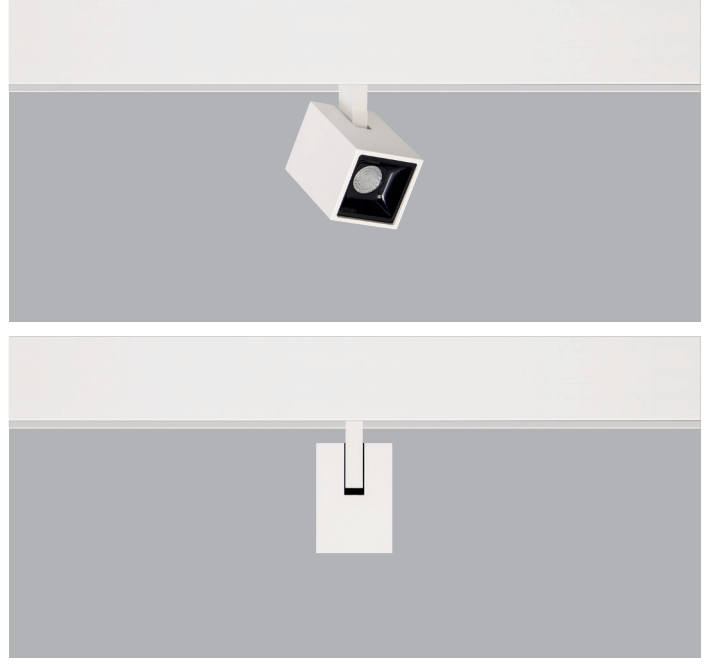

Asya 48V

5 / Product Color / Ürün Renk

Technical Drawing / Teknik Çizim / SHORT ARM

4 / Reflector Angle / Reflektör Açısı

* See page 246 for ldt files. / Işık eğrileri için sayfa 246 bakınız.

Technical Drawing / Teknik Çizim / LONG ARM

EN

- Die-cast aluminium body.
- 48V DC Voltage Input.
- Clever thermal design with passive heat dissipation.
- With DC/DC in-track adaptor compatible to Stucchi Low-Voltage track system.
- 90° rotation on vertical and 350° angle on horizontal axis with mechanical aiming lock.
- Classic dimming system of 1-10V and DALI Dim options.
- High tech control system of Wireless Dim.
- Basic colours: White, Black, Gray, Dark Gray, RAL9010 and special color options.
- Medium, Flood and Wide Flood square frame beam angle options.
- Up to 119lm/W efficiency.

TR

- Alüminyum enjeksiyon gövde.
- 48V DC girişi.
- Pasif soğutma teknolojisine sahip akıllı soğutma tasarımı.
- Stucchi 48V ray sistemine uygun DC/DC trafo adaptörlü.
- Dikeyde 90°, yatayda 350° hareket kabiliyetine sahip.
- Klasik 1-10V ve DALI DIM seçenekleri uygulanabilir.
- Yüksek teknoloji kontrol sistemi olan Kablosuz DIM uygulaması yapılabilir.
- Standart renk seçenekleri: Beyaz, Siyah, Gri, Koyu Gri, RAL9010 yanında isteğe bağlı özel renk seçenekleri uygulanabilir.
- Orta, Geniş ve Çok Geniş kare çerçeve lens açı seçenekleri mevcuttur.
- 119lm/W'a varan verim.