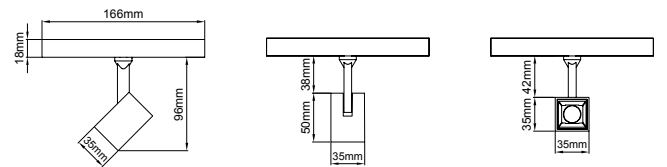

Asya 48V

5 / Product Color / Ürün Renk

Technical Drawing / Teknik Çizim / SHORT ARM

4 / Reflector Angle / Reflektör Açısı

* See page 246 for ldt files. / Işık eğrileri için sayfa 246 bakınız.

Technical Drawing / Teknik Çizim / LONG ARM

EN

- Die-cast aluminium body.
- 48V DC Voltage Input.
- Clever thermal design with passive heat dissipation.
- With DC/DC in-track adaptor compatible to Stucchi Low-Voltage track system.
- 90° rotation on vertical and 350° angle on horizontal axis with mechanical aiming lock.
- Classic dimming system of 1-10V and DALI Dim options.
- High tech control system of Wireless Dim.
- Basic colours: White, Black, Gray, Dark Gray, RAL9010 and special color options.
- Medium, Flood and Wide Flood square frame beam angle options.
- Up to 119lm/W efficiency.

TR

- Alüminyum enjeksiyon gövde.
- 48V DC girişi.
- Pasif soğutma teknolojisine sahip akıllı soğutma tasarımı.
- Stucchi 48V ray sistemine uygun DC/DC trafo adaptörlü.
- Dikeyde 90°, yatayda 350° hareket kabiliyetine sahip.
- Klasik 1-10V ve DALI DIM seçenekleri uygulanabilir.
- Yüksek teknoloji kontrol sistemi olan Kablosuz DIM uygulaması yapılabilir.
- Standart renk seçenekleri: Beyaz, Siyah, Gri, Koyu Gri, RAL9010 yanında isteğe bağlı özel renk seçenekleri uygulanabilir.
- Orta, Geniş ve Çok Geniş kare çerçeve lens açı seçenekleri mevcuttur.
- 119lm/W'a varan verim.