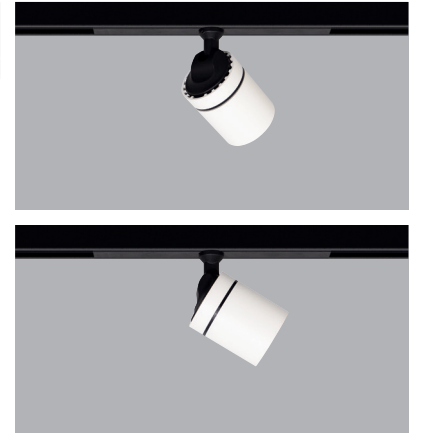

# Firefly 48V Mini