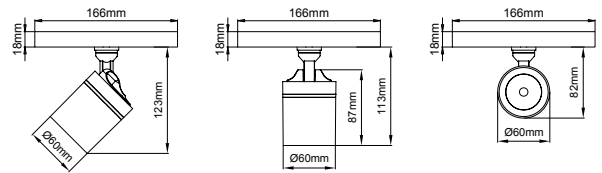

## Technical Drawing / Teknik Çizim

\* Code example / Kod örneği:

I01.MLT.17248 . 10 . 827 . ME . 01

- 1- Product code / Armatür kodu
- 2- Power / Güç
- 3- CRI / Kelvin
- 4- Reflector angle / Reflektör açısı
- 5- Colour / Ürün renk

2	Watt - Driving Current / Watt - Sürüş Akımı	3	CRI / Kelvin	4	Reflector Angle / Reflektör Açısı	5	Product Color / Ürün Renk
10	10W - 250mA	927	CRI>90 - 2700K	ME	30° - Medium	01	white
		930	CRI>90 - 3000K			02	ral 9010
		935	CRI>90 - 3500K			03	black
		940	CRI>90 - 4000K			04	gray
10	10W - 250mA	927	CRI>98 - 2700K	FL	40° - Flood	05	dark gray
		930	CRI>98 - 3000K			06	special color
		935	CRI>98 - 3500K				
		940	CRI>98 - 4000K				
10	10W - 250mA	927	CRI>90 - 2700K	WF	60° - Wide Flood		
		930	CRI>90 - 3000K				
		935	CRI>90 - 3500K				
		940	CRI>90 - 4000K				