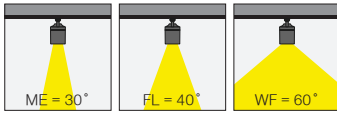

4 / Reflector Angle / Reflektör Açısı

* See page 247 for ldt files. / Işık eğrileri için sayfa 247 bakınız.