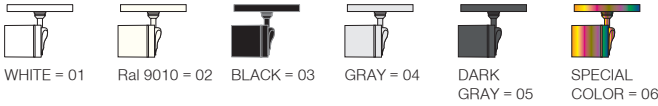

## 5 / Product Color / Ürün Renk

\* Code example / Kod örneği:

I01.MLT.17248 . 10 . 827 . ME . 01

- 1- Product code / Armatür kodu
- 2- Power / Güç
- 3- CRI / Kelvin
- 4- Reflector angle / Reflektör açısı
- 5- Colour / Ürün renk

2	Watt - Driving Current / Watt - Sürüş Akımı	3	CRI / Kelvin	4	Reflector Angle / Reflektör Açısı	5	Product Color / Ürün Renk
10	10W - 250mA	927	CRI>90 - 2700K	ME	30° - Medium	01	white
		930	CRI>90 - 3000K			02	ral 9010
		935	CRI>90 - 3500K			03	black
		940	CRI>90 - 4000K			04	gray
10	10W - 250mA	927	CRI>98 - 2700K	FL	40° - Flood	05	dark gray
		930	CRI>98 - 3000K			06	special color
		935	CRI>98 - 3500K				
		940	CRI>98 - 4000K				
10	10W - 250mA	927	CRI>90 - 2700K	WF	60° - Wide Flood		
		930	CRI>90 - 3000K				
		935	CRI>90 - 3500K				
		940	CRI>90 - 4000K				