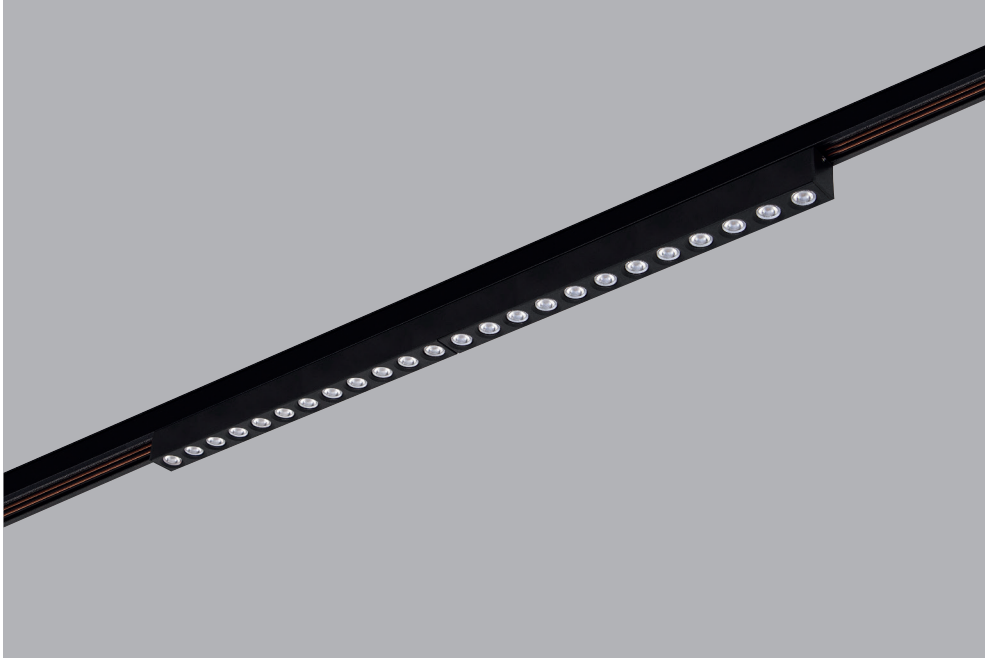

# Sword Track 48V

### EN

- Extruded aluminium body.
- 48V DC Voltage Input.
- Clever thermal design with passive heat dissipation.
- With DC/DC in-track adaptor compatible to Stucchi Low-Voltage track system. .
- Lens optic with spot, medium and oval beam angle options.
- Suitable for DALI DIM and 1-10V system.
- High tech control systems of Warm Dim and Wireless Dim options.
- Basic colours: White, Black, Gray, Dark Gray, RAL9010 and special color options.
- High CRI>90 and standart CRI>80 LED options available.
- High colour consistency: <3 SDCM

### TR

- Alüminyum profil gövde.
- 48V DC girişli.
- Pasif soğutma teknolojisine sahip akıllı soğutma tasarımı.
- Stucchi 48V ray sistemine uygun DC/DC trafo adaptörlü
- Dar, orta ve oval açılı ışık dağılımlarına sahip lens optik.
- DALI ve 1-10V DIM seçeneği mevcut.
- Yüksek teknoloji kontrol sistemleri olan Kablosuz DIM ve Sıcak DIM uygulamaları yapılabilir.
- Standart renk seçenekleri: Beyaz, Siyah, Gri, Koyu Gri, RAL9010 yanında isteğe bağlı özel renk seçenekleri uygulanabilir.
- Yüksek CRI>90 ve standart CRI>80 LED seçenekleri mevcuttur.
- Yüksek renk uyumu: <3 SDCM