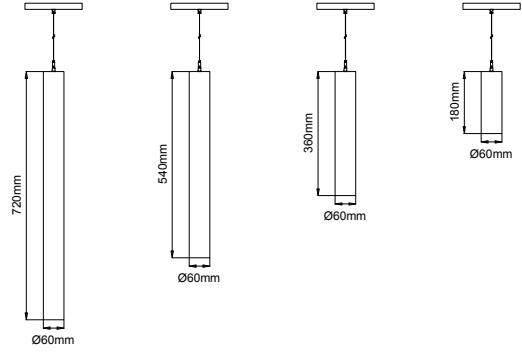

Silindir Pendant 60

5 / Product Color / Ürün Renk

4 / Reflector Angle / Reflektör Açısı

* See page 244 for ldt files. / Işık eğrileri için sayfa 244 bakınız.

Technical Drawing / Teknik Çizim

EN

- Aluminium extruded body.
- Clever thermal design with passive heat dissipation.
- With DC/DC in-track adaptor compatible to Stucchi Low-Voltage track system.
- Steel suspension chain up to 5.00mt height.
- Clear safety glass.
- Classic dimming system of 1-10V and DALI Dim options.
- High tech control systems of Wireless White and Warm Dim.
- Basic colours: White, Black, Gray, Dark Gray, RAL9010 and special color options.
- Available accessories are Honeycomb Filter, Colour Filter, Antiglare Screen and Visor.
- Medium, Flood and Wide Flood beam angle options.
- Up to 96lm/W efficiency.

TR

- Alüminyum profil gövde.
- Pasif soğutma teknolojisine sahip akıllı soğutma tasarımı.
- Stucchi 48V ray sistemine uygun DC/DC trafo adaptörlü.
- 5.00mt uzunluğa kadar çelik sarkıt telli.
- Tamperli cam.
- Klasik 1-10V ve DALI DIM seçenekleri uygulanabilir.
- Yüksek teknoloji kontrol sistemleri olan Kablosuz DIM ve Sıcak DIM uygulamaları yapılabilir.
- Standart renk seçenekleri: Beyaz, Siyah, Gri, Koyu Gri, RAL9010 yanında isteğe bağlı özel renk seçenekleri uygulanabilir.
- Balpeteği Filtresi, Renk Filtresi, Kamaşma Önleyici ve Vizör aksesuar seçenekleri uygulanabilir.
- Orta, Geniş ve Çok Geniş reflektör açısı seçenekleri mevcuttur.
- 96lm/W'a varan verim.

Complete Code / Komple Kod	2 Watt - Driving Current / Watt - Sürüş Akımı		3 CRI / Kelvin		4 Reflector Angle / Reflektör Açısı		5 Product Color / Ürün Renk		6 Length / Uzunluk		
		15	15W - 350mA	927	CRI>90 - 2700K	9827	CRI>98 - 2700K	ME	30° - Medium	01	white
			930	CRI>90 - 3000K	9830	CRI>98 - 3000K	FL	40° - Flood	02	ral 9010	540mm
			935	CRI>90 - 3500K	9840	CRI>98 - 4000K	WF	60° - Wide Flood	03	black	360mm
			940	CRI>90 - 4000K					04	gray	180mm
									05	dark gray	
									06	special color	