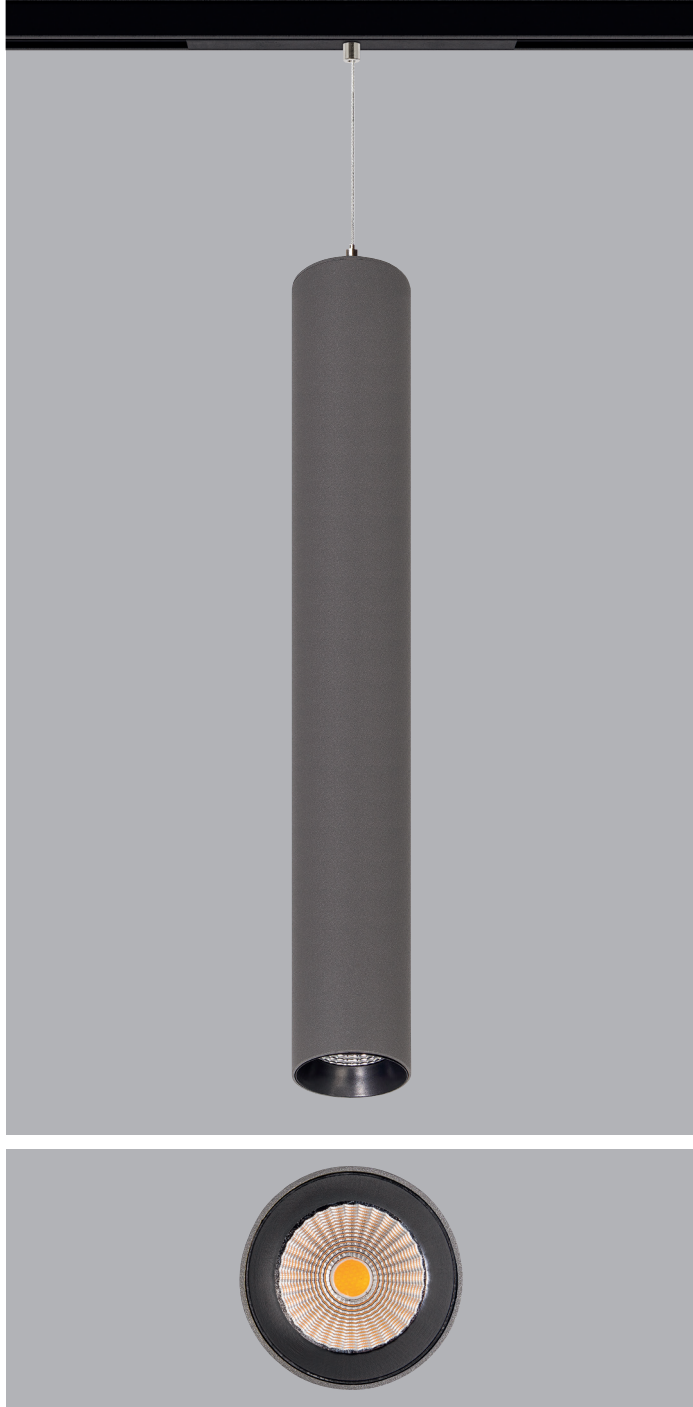

Silindir Pendant 60

5 / Product Color / Ürün Renk

4 / Reflector Angle / Reflektör Açısı

* See page 244 for ldt files. / Işık eğrileri için sayfa 244 bakınız.

Technical Drawing / Teknik Çizim

EN

- Aluminium extruded body.
- Clever thermal design with passive heat dissipation.
- With DC/DC in-track adaptor compatible to Stucchi Low-Voltage track system.
- Steel suspension chain up to 5.00mt height.
- Clear safety glass.
- Classic dimming system of 1-10V and DALI Dim options.
- High tech control systems of Wireless White and Warm Dim.
- Basic colours: White, Black, Gray, Dark Gray, RAL9010 and special color options.
- Available accessories are Honeycomb Filter, Colour Filter, Antiglare Screen and Visor.
- Medium, Flood and Wide Flood beam angle options.
- Up to 96lm/W efficiency.

TR

- Alüminyum profil gövde.
- Pasif soğutma teknolojisine sahip akıllı soğutma tasarımı.
- Stucchi 48V ray sistemine uygun DC/DC trafo adaptörlü.
- 5.00mt uzunluğa kadar çelik sarkıt telli.
- Tamperli cam.
- Klasik 1-10V ve DALI DIM seçenekleri uygulanabilir.
- Yüksek teknoloji kontrol sistemleri olan Kablosuz DIM ve Sıcak DIM uygulamaları yapılabilir.
- Standart renk seçenekleri: Beyaz, Siyah, Gri, Koyu Gri, RAL9010 yanında isteğe bağlı özel renk seçenekleri uygulanabilir.
- Balpeteği Filtresi, Renk Filtresi, Kamaşma Önleyici ve Vizör aksesuar seçenekleri uygulanabilir.
- Orta, Geniş ve Çok Geniş reflektör açısı seçenekleri mevcuttur.
- 96lm/W'a varan verim.

Silindir Pendant 60

Silindir Pendant 60 / I01.MLP.91200

Power / Güç	CRI	Order Code / Sipariş Kodu	Kelvin	Lümen T _c =50° Lümen
15W	CRI>90	I01.MLP.91200 . (.) . (.) . (.) . (.) . (....)	2700K	14111
			3000K	1454
			3500K	1482
			4000K	1513
			5000K	X
CRI>98	I01.MLP.91200 . (.) . (.) . (.) . (.) . (....)	2700K	1087	
		3000K	1120	
		4000K	1164	