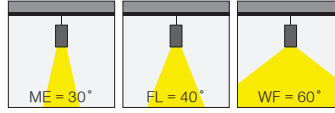

Silindir Pendant 60

5 / Product Color / Ürün Renk

4 / Reflector Angle / Reflektör Açısı

* See page 244 for ldt files. / Işık eğrileri için sayfa 244 bakınız.

Technical Drawing / Teknik Çizim

EN

- Aluminium extruded body.
- Clever thermal design with passive heat dissipation.
- With DC/DC in-track adaptor compatible to Stucchi Low-Voltage track system.
- Steel suspension chain up to 5.00mt height.
- Clear safety glass.
- Classic dimming system of 1-10V and DALI Dim options.
- High tech control systems of Wireless White and Warm Dim.
- Basic colours: White, Black, Gray, Dark Gray, RAL9010 and special color options.
- Available accessories are Honeycomb Filter, Colour Filter, Antiglare Screen and Visor.
- Medium, Flood and Wide Flood beam angle options.
- Up to 96lm/W efficiency.

TR

- Alüminyum profil gövde.
- Pasif soğutma teknolojisine sahip akıllı soğutma tasarımı.
- Stucchi 48V ray sistemine uygun DC/DC trafo adaptörlü.
- 5.00mt uzunluğa kadar çelik sarkıt telli.
- Tamperli cam.
- Klasik 1-10V ve DALI DIM seçenekleri uygulanabilir.
- Yüksek teknoloji kontrol sistemleri olan Kablosuz DIM ve Sıcak DIM uygulamaları yapılabilir.
- Standart renk seçenekleri: Beyaz, Siyah, Gri, Koyu Gri, RAL9010 yanında isteğe bağlı özel renk seçenekleri uygulanabilir.
- Balpeteği Filtresi, Renk Filtresi, Kamaşma Önleyici ve Vizör aksesuar seçenekleri uygulanabilir.
- Orta, Geniş ve Çok Geniş reflektör açısı seçenekleri mevcuttur.
- 96lm/W'a varan verim.

Complete Code / Komple Kod	2 Watt - Driving Current / Watt - Sürüş Akımı		3 CRI / Kelvin		4 Reflector Angle / Reflektör Açısı		5 Product Color / Ürün Renk		6 Length / Uzunluk		
		15	15W - 350mA	927	CRI>90 - 2700K	9827	CRI>98 - 2700K	ME	30° - Medium	01	white
			930	CRI>90 - 3000K	9830	CRI>98 - 3000K	FL	40° - Flood	02	ral 9010	540mm
			935	CRI>90 - 3500K	9840	CRI>98 - 4000K	WF	60° - Wide Flood	03	black	360mm
			940	CRI>90 - 4000K					04	gray	180mm
									05	dark gray	
									06	special color	