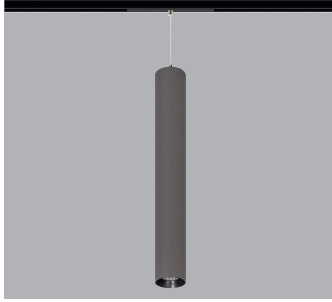

Silindir Pendant 60

Silindir Pendant 60 / I01.MLP.91200

Power / Güç	CRI	Order Code / Sipariş Kodu	Kelvin	Lümen T_c=50° Lümen
15W	CRI>90	I01.MLP.91200 . (.) . (.) . (.) . (.) . (....)	2700K	14111
			3000K	1454
			3500K	1482
			4000K	1513
			5000K	X
CRI>98	I01.MLP.91200 . (.) . (.) . (.) . (.) . (....)	2700K	1087	
		3000K	1120	
		4000K	1164	

* Code example / Kod örneği:

I01.MLP.91200 . 15 . 827 . SP . 01 . 720

1 2 3 4 5 6

- 1- Product code / Armatür kodu
- 2- Power / Güç
- 3- CRI / Kelvin
- 4- Reflector angle / Reflektör açısı
- 5- Colour / Ürün renk
- 6- Length / Uzunluk

Complete Code / Komple Kod	2 Watt - Driving Current / Watt - Sürüş Akımı		3 CRI / Kelvin		4 Reflector Angle / Reflektör Açısı		5 Product Color / Ürün Renk		6 Length / Uzunluk			
		15	15W - 350mA	927	CRI>90 - 2700K	9827	CRI>98 - 2700K	ME	30° - Medium	01	white	720mm
			930	CRI>90 - 3000K	9830	CRI>98 - 3000K	FL	40° - Flood	02	ral 9010	540mm	
			935	CRI>90 - 3500K	9840	CRI>98 - 4000K	WF	60° - Wide Flood	03	black	360mm	
			940	CRI>90 - 4000K					04	gray	180mm	
									05	dark gray		
									06	special color