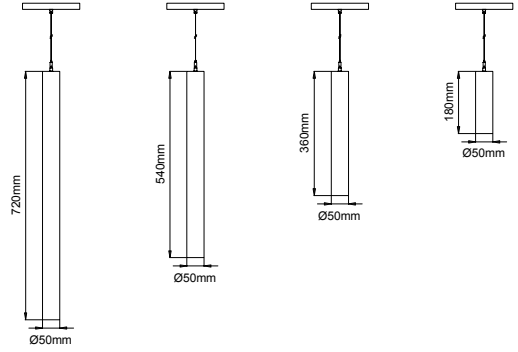

Silindir Pendant 50

5 / Product Color / Ürün Renk

4 / Reflector Angle / Reflektör Açısı

* See page 245 for ldt files. / Işık eğrileri için sayfa 245 bakınız.

Technical Drawing / Teknik Çizim

EN

- Aluminium extruded body.
- Clever thermal design with passive heat dissipation.
- With DC/DC in-track adaptor compatible to Stucchi Low-Voltage track system.
- Steel suspension chain up to 5.00mt height.
- Clear safety glass.
- Classic dimming system of 1-10V and DALI Dim options.
- High tech control systems of Wireless White and Warm Dim.
- Basic colours: White, Black, Gray, Dark Gray, RAL9010 and special color options.
- Available accesories are Honeycomb Filter, Colour Filter, Antiglare Screen and Visor.
- Medium, Flood and Wide Flood beam angle options.
- Up to 98lm/W efficiency.

TR

- Alüminyum profil gövde.
- Pasif soğutma teknolojisine sahip akıllı soğutma tasarımı.
- Stucchi 48V ray sistemine uygun DC/DC trafo adaptörlü.
- 5.00mt uzunluğa kadar çelik sarkıt telli.
- Tamperli cam.
- Klasik 1-10V ve DALI DIM seçenekleri uygulanabilir.
- Yüksek teknoloji kontrol sistemleri olan Kablosuz DIM ve Sıcak DIM uygulamaları yapılabilir.
- Standart renk seçenekleri: Beyaz, Siyah, Gri, Koyu Gri, RAL9010 yanında isteğe bağlı özel renk seçenekleri uygulanabilir.
- Balpeteği Filtresi, Renk Filtresi, Kamaşma Önleyici ve Vizör aksesuar seçenekleri uygulanabilir.
- Orta, Geniş ve Çok Geniş reflektör açısı seçenekleri mevcuttur.
- 98lm/W'a varan verim.

Complete Code / Kümple Kod	2	3		4		5		6
	Watt - Driving Current / Watt - Sürüş Akımı	CRI / Kelvin		Reflector Angle / Reflektör Açısı		Product Color / Ürün Renk		Length / Uzunluk
I01.MLP.91201 . (.) . (...) . (.) . (.) . (...)	10 10W - 250mA	927	CRI>90 - 2700K	ME	30° - Medium	01	white	720mm
		930	CRI>90 - 3000K			02	ral 9010	540mm
		935	CRI>90 - 3500K			03	black	360mm
		940	CRI>90 - 4000K			04	gray	180mm
				FL	40° - Flood	05	dark gray	
				WF	60° - Wide Flood	06	special color	