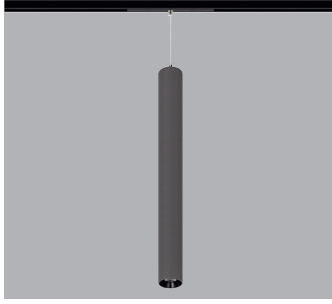

Silindir Pendant 50

Silindir Pendant 50 / I01.MLP.91201

Power / Güç	CRI	Order Code / Sipariş Kodu	Kelvin	Lümen T_c=50° Lümen
10W	CRI>90	I01.MLP.91201 . (.) . (...) . (.) . (.) . (...)	2700K	930
			3000K	960
			3500K	980
			4000K	998
			5000K	X
CRI>98	I01.MLP.91201 . (.) . (...) . (.) . (.) . (...)	2700K	677	
		3000K	697	
		4000K	725	

* Code example / Kod örneği:

I01.MLP.91201 . 10 . 827 . ME . 01 . 720

1 2 3 4 5 6

- 1- Product code / Armatür kodu
- 2- Power / Güç
- 3- CRI / Kelvin
- 4- Reflector angle / Reflektör açısı
- 5- Colour / Ürün renk
- 6- Length / Uzunluk

Complete Code / Kümple Kod	2	3		4		5		6
	Watt - Driving Current / Watt - Sürüş Akımı	CRI / Kelvin		Reflector Angle / Reflektör Açısı		Product Color / Ürün Renk		Length / Uzunluk
I01.MLP.91201 . (.) . (...) . (.) . (.) . (...)	10 10W - 250mA	927	CRI>90 - 2700K	ME	30° - Medium	01	white	720mm
		930	CRI>90 - 3000K			02	ral 9010	540mm
		935	CRI>90 - 3500K			03	black	360mm
		940	CRI>90 - 4000K			04	gray	180mm
				FL	40° - Flood	05	dark gray	
				WF	60° - Wide Flood	06	special color