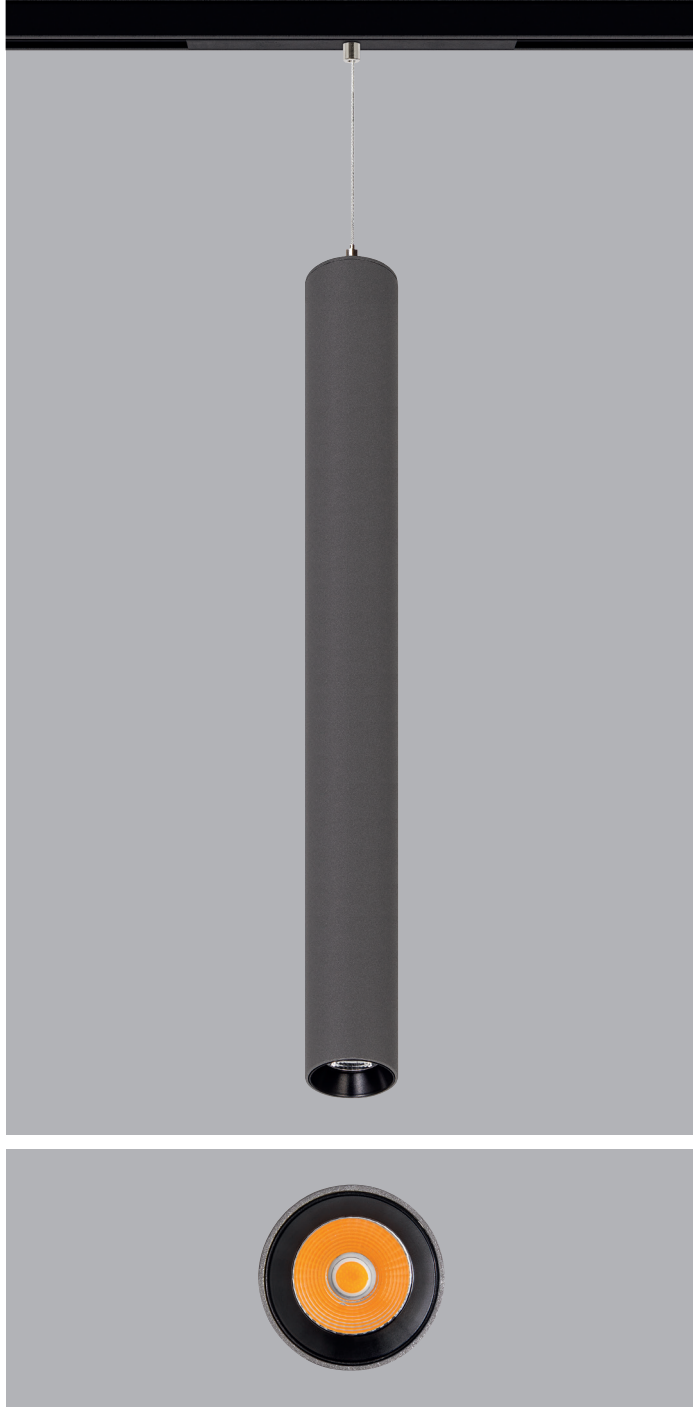

Silindir Pendant 50

5 / Product Color / Ürün Renk

4 / Reflector Angle / Reflektör Açısı

* See page 245 for ldt files. / Işık eğrileri için sayfa 245 bakınız.

Technical Drawing / Teknik Çizim

EN

- Aluminium extruded body.
- Clever thermal design with passive heat dissipation.
- With DC/DC in-track adaptor compatible to Stucchi Low-Voltage track system.
- Steel suspension chain up to 5.00mt height.
- Clear safety glass.
- Classic dimming system of 1-10V and DALI Dim options.
- High tech control systems of Wireless White and Warm Dim.
- Basic colours: White, Black, Gray, Dark Gray, RAL9010 and special color options.
- Available accesories are Honeycomb Filter, Colour Filter, Antiglare Screen and Visor.
- Medium, Flood and Wide Flood beam angle options.
- Up to 98lm/W efficiency.

TR

- Alüminyum profil gövde.
- Pasif soğutma teknolojisine sahip akıllı soğutma tasarımı.
- Stucchi 48V ray sistemine uygun DC/DC trafo adaptörlü.
- 5.00mt uzunluğa kadar çelik sarkıt telli.
- Tamperli cam.
- Klasik 1-10V ve DALI DIM seçenekleri uygulanabilir.
- Yüksek teknoloji kontrol sistemleri olan Kablosuz DIM ve Sıcak DIM uygulamaları yapılabilir.
- Standart renk seçenekleri: Beyaz, Siyah, Gri, Koyu Gri, RAL9010 yanında isteğe bağlı özel renk seçenekleri uygulanabilir.
- Balpeteği Filtresi, Renk Filtresi, Kamaşma Önleyici ve Vizör aksesuar seçenekleri uygulanabilir.
- Orta, Geniş ve Çok Geniş reflektör açısı seçenekleri mevcuttur.
- 98lm/W'a varan verim.

Silindir Pendant 50

Silindir Pendant 50 / I01.MLP.91201

Power / Güç	CRI	Order Code / Sipariş Kodu	Kelvin	Lümen T _c =50° Lümen
10W	CRI>90	I01.MLP.91201 . (.) . (...) . (.) . (.) . (...)	2700K	930
			3000K	960
			3500K	980
			4000K	998
			5000K	X
CRI>98	I01.MLP.91201 . (.) . (...) . (.) . (.) . (...)	2700K	677	
		3000K	697	
		4000K	725	