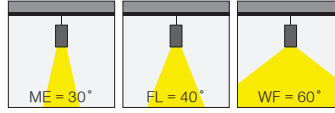

Silindir Pendant 50

5 / Product Color / Ürün Renk

4 / Reflector Angle / Reflektör Açısı

* See page 245 for ldt files. / Işık eğrileri için sayfa 245 bakınız.

Technical Drawing / Teknik Çizim

EN

- Aluminium extruded body.
- Clever thermal design with passive heat dissipation.
- With DC/DC in-track adaptor compatible to Stucchi Low-Voltage track system.
- Steel suspension chain up to 5.00mt height.
- Clear safety glass.
- Classic dimming system of 1-10V and DALI Dim options.
- High tech control systems of Wireless White and Warm Dim.
- Basic colours: White, Black, Gray, Dark Gray, RAL9010 and special color options.
- Available accesories are Honeycomb Filter, Colour Filter, Antiglare Screen and Visor.
- Medium, Flood and Wide Flood beam angle options.
- Up to 98lm/W efficiency.

TR

- Alüminyum profil gövde.
- Pasif soğutma teknolojisine sahip akıllı soğutma tasarımı.
- Stucchi 48V ray sistemine uygun DC/DC trafo adaptörlü.
- 5.00mt uzunluğa kadar çelik sarkıt telli.
- Tamperli cam.
- Klasik 1-10V ve DALI DIM seçenekleri uygulanabilir.
- Yüksek teknoloji kontrol sistemleri olan Kablosuz DIM ve Sıcak DIM uygulamaları yapılabilir.
- Standart renk seçenekleri: Beyaz, Siyah, Gri, Koyu Gri, RAL9010 yanında isteğe bağlı özel renk seçenekleri uygulanabilir.
- Balpeteği Filtresi, Renk Filtresi, Kamaşma Önleyici ve Vizör aksesuar seçenekleri uygulanabilir.
- Orta, Geniş ve Çok Geniş reflektör açısı seçenekleri mevcuttur.
- 98lm/W'a varan verim.

Complete Code / Kümple Kod	2	3		4		5		6
	Watt - Driving Current / Watt - Sürüş Akımı	CRI / Kelvin		Reflector Angle / Reflektör Açısı		Product Color / Ürün Renk		Length / Uzunluk
I01.MLP.91201 . (.) . (...) . (.) . (.) . (...)	10 10W - 250mA	927	CRI>90 - 2700K	ME	30° - Medium	01	white	720mm
		930	CRI>90 - 3000K			02	ral 9010	540mm
		935	CRI>90 - 3500K			03	black	360mm
		940	CRI>90 - 4000K			04	gray	180mm
				FL	40° - Flood	05	dark gray	
				WF	60° - Wide Flood	06	special color	