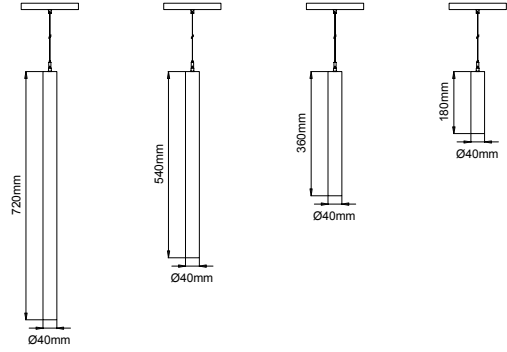

Silindir Pendant 40

5 / Product Color / Ürün Renk

4 / Reflector Angle / Reflektör Açısı

* See page 247 for ldt files. / Işık eğrileri için sayfa 247 bakınız.

Technical Drawing / Teknik Çizim

EN

- Aluminium extruded body.
- Clever thermal design with passive heat dissipation.
- With DC/DC in-track adaptor compatible to Stucchi Low-Voltage track system.
- Steel suspension chain up to 5.00mt height.
- Clear safety glass.
- Classic dimming system of 1-10V and DALI Dim options.
- High tech control systems of Wireless White and Warm Dim.
- Basic colours: White, Black, Gray, Dark Gray, RAL9010 and special color options.
- Available accesories are Honeycomb Filter, Colour Filter, Antiglare Screen and Visor.
- Spot, Medium and Wide Flood beam angle options.
- Up to 71lm/W efficiency.

TR

- Alüminyum profil gövde.
- Pasif soğutma teknolojisine sahip akıllı soğutma tasarımı.
- Stucchi 48V ray sistemine uygun DC/DC trafo adaptörlü
- 5.00mt uzunluğa kadar çelik sarkıt telli.
- Tamperli cam.
- Klasik 1-10V ve DALI DIM seçenekleri uygulanabilir.
- Yüksek teknoloji kontrol sistemleri olan Kablosuz DIM ve Sıcak DIM uygulamaları yapılabilir.
- Standart renk seçenekleri: Beyaz, Siyah, Gri, Koyu Gri, RAL9010 yanında isteğe bağlı özel renk seçenekleri uygulanabilir.
- Balpeteği Filtresi, Renk Filtresi, Kamaşma Önleyici ve Vizör aksesuar seçenekleri uygulanabilir.
- Dar, Orta ve Çok Geniş reflektör açısı seçenekleri mevcuttur.
- 71lm/W'a varan verim.

Complete Code / Komple Kod	2	3		4		5		6	
	Watt - Driving Current / Watt - Sürüş Akımı	CRI / Kelvin		Reflector Angle / Reflektör Açısı		Product Color / Ürün Renk		Length / Uzunluk	
5	5W - 100mA	927	CRI>90 - 2700K	9827	CRI>98 - 2700K	ME	30° - Medium	01 white	720mm
		930	CRI>90 - 3000K	9830	CRI>98 - 3000K	FL	40° - Flood	02 ral 9010	540mm
		935	CRI>90 - 3500K	9840	CRI>98 - 4000K	WF	60° - Wide Flood	03 black	360mm
		940	CRI>90 - 4000K					04 gray	180mm
							05 dark gray		
							06 special color		