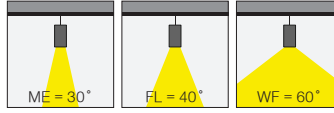

Silindir Pendant 40

5 / Product Color / Ürün Renk

4 / Reflector Angle / Reflektör Açısı

* See page 247 for ldt files. / Işık eğrileri için sayfa 247 bakınız.

Technical Drawing / Teknik Çizim

EN

- Aluminium extruded body.
- Clever thermal design with passive heat dissipation.
- With DC/DC in-track adaptor compatible to Stucchi Low-Voltage track system.
- Steel suspension chain up to 5.00mt height.
- Clear safety glass.
- Classic dimming system of 1-10V and DALI Dim options.
- High tech control systems of Wireless White and Warm Dim.
- Basic colours: White, Black, Gray, Dark Gray, RAL9010 and special color options.
- Available accesories are Honeycomb Filter, Colour Filter, Antiglare Screen and Visor.
- Spot, Medium and Wide Flood beam angle options.
- Up to 71lm/W efficiency.

TR

- Alüminyum profil gövde.
- Pasif soğutma teknolojisine sahip akıllı soğutma tasarımı.
- Stucchi 48V ray sistemine uygun DC/DC trafo adaptörlü
- 5.00mt uzunluğa kadar çelik sarkıt telli.
- Tamperli cam.
- Klasik 1-10V ve DALI DIM seçenekleri uygulanabilir.
- Yüksek teknoloji kontrol sistemleri olan Kablosuz DIM ve Sıcak DIM uygulamaları yapılabilir.
- Standart renk seçenekleri: Beyaz, Siyah, Gri, Koyu Gri, RAL9010 yanında isteğe bağlı özel renk seçenekleri uygulanabilir.
- Balpeteği Filtresi, Renk Filtresi, Kamaşma Önleyici ve Vizör aksesuar seçenekleri uygulanabilir.
- Dar, Orta ve Çok Geniş reflektör açısı seçenekleri mevcuttur.
- 71lm/W'a varan verim.

Complete Code / Komple Kod	2	3		4		5		6	
	Watt - Driving Current / Watt - Sürüş Akımı	CRI / Kelvin		Reflector Angle / Reflektör Açısı		Product Color / Ürün Renk		Length / Uzunluk	
5	5W - 100mA	927	CRI>90 - 2700K	9827	CRI>98 - 2700K	ME	30° - Medium	01 white	720mm
		930	CRI>90 - 3000K	9830	CRI>98 - 3000K	FL	40° - Flood	02 ral 9010	540mm
		935	CRI>90 - 3500K	9840	CRI>98 - 4000K	WF	60° - Wide Flood	03 black	360mm
		940	CRI>90 - 4000K					04 gray	180mm
							05 dark gray		
							06 special color		