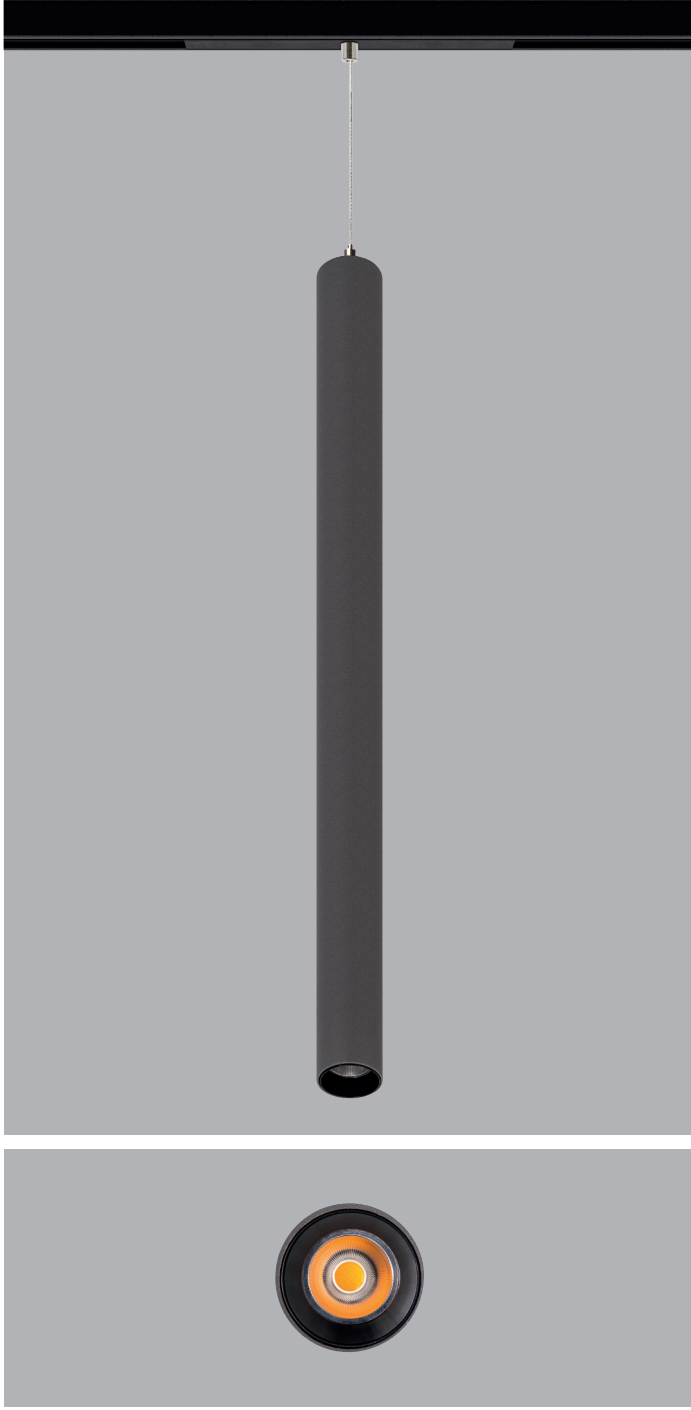

Silindir Pendant 40

5 / Product Color / Ürün Renk

4 / Reflector Angle / Reflektör Açısı

* See page 247 for ldt files. / Işık eğrileri için sayfa 247 bakınız.

Technical Drawing / Teknik Çizim

EN

- Aluminium extruded body.
- Clever thermal design with passive heat dissipation.
- With DC/DC in-track adaptor compatible to Stucchi Low-Voltage track system.
- Steel suspension chain up to 5.00mt height.
- Clear safety glass.
- Classic dimming system of 1-10V and DALI Dim options.
- High tech control systems of Wireless White and Warm Dim.
- Basic colours: White, Black, Gray, Dark Gray, RAL9010 and special color options.
- Available accesories are Honeycomb Filter, Colour Filter, Antiglare Screen and Visor.
- Spot, Medium and Wide Flood beam angle options.
- Up to 71lm/W efficiency.

TR

- Alüminyum profil gövde.
- Pasif soğutma teknolojisine sahip akıllı soğutma tasarımı.
- Stucchi 48V ray sistemine uygun DC/DC trafo adaptörlü
- 5.00mt uzunluğa kadar çelik sarkıt telli.
- Tamperli cam.
- Klasik 1-10V ve DALI DIM seçenekleri uygulanabilir.
- Yüksek teknoloji kontrol sistemleri olan Kablosuz DIM ve Sıcak DIM uygulamaları yapılabilir.
- Standart renk seçenekleri: Beyaz, Siyah, Gri, Koyu Gri, RAL9010 yanında isteğe bağlı özel renk seçenekleri uygulanabilir.
- Balpeteği Filtresi, Renk Filtresi, Kamaşma Önleyici ve Vizör aksesuar seçenekleri uygulanabilir.
- Dar, Orta ve Çok Geniş reflektör açısı seçenekleri mevcuttur.
- 71lm/W'a varan verim.