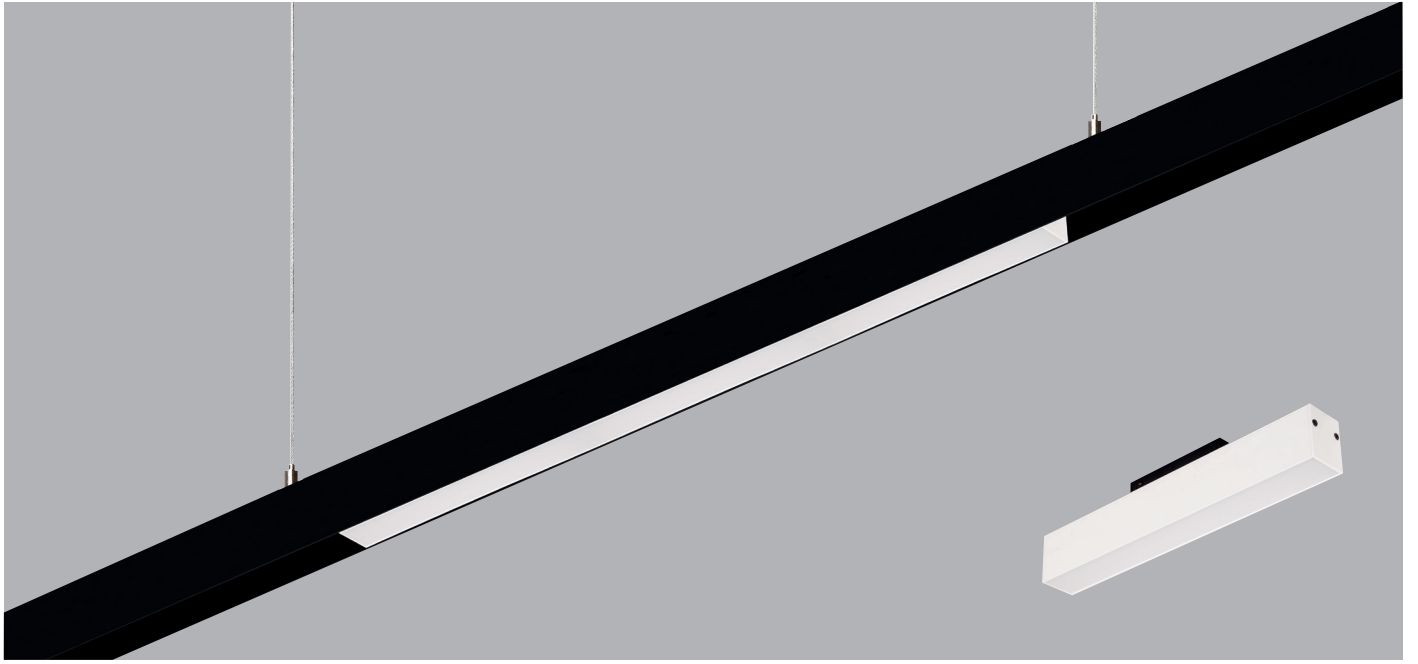

AVX Modular 48V

5 / Product Color / Ürün Renk

4 / Angle / Açısı

Technical Drawing / Teknik Çizim

EN

- Extruded aluminium body.
- 48V DC Voltage Input.
- Clever thermal design with passive heat dissipation.
- With DC/DC in-track adaptor compatible to Stucchi Low-Voltage track system. .
- Opal diffuser.
- Suitable for DALI DIM and 1-10V system.
- High tech control systems of Warm Dim and Wireless Dim options.
- Basic colours: White, Black, Gray, Dark Gray, RAL9010 and special color options.
- High CRI>90 and standart CRI>80 LED options available.
- High colour consistency: <3 SDCM

TR

- Alüminyum profil gövde.
- 48V DC giriřli.
- Pasif soğutma teknolojisine sahip akıllı soğutma tasarımı.
- Stucchi 48V ray sistemine uygun DC/DC trafo adaptörlü
- Opal Difüzörlü
- DALI ve 1-10V DIM seçeneđi mevcut.
- Yüksek teknoloji kontrol sistemleri olan Kablosuz DIM ve Sıcak DIM uygulamaları yapılabilir.
- Standart renk seçenekleri: Beyaz, Siyah, Gri, Koyu Gri, RAL9010 yanında isteđe bađlı özel renk seçenekleri uygulanabilir.
- Yüksek CRI>90 ve standart CRI>80 LED seçenekleri mevcuttur.
- Yüksek renk uyumu: <3 SDCM