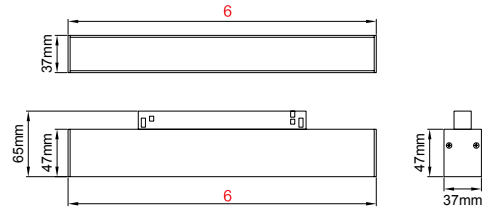

4 / Angle / Açısı

Technical Drawing / Teknik Çizim