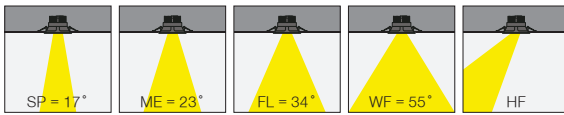

Ares Maxi

COB Led Recessed Series / COB Led Ankastré Serisi

5 / Product Color / Ürün Renk

Technical Drawing / Teknik Çizim

4 / Reflector Angle / Reflektör Açısı

UGR<19 @WF 55°

* See page 533 for ldt files. / Işık eğrileri için sayfa 533 bakınız.

Ares Maxi / I01.MLR.50845

Power / Güç	CRI	Order Code / Sipariş Kodu	Kelvin	Lümen T _c =50° Lümen
20W	CRI>80	I01.MLR.50845 . (..) . (..) . (..) . (..)	2700K	2414
			3000K	2488
			3500K	2537
			4000K	2590
			5000K	2640
	CRI>90		2700K	2245
			3000K	2315
			3500K	2361
			4000K	2408
			5000K	X
CRI>98	2700K	X		
	3000K	X		
	4000K	X		

* Code example / Kod örneği:

I01.MLR.50845 . 20 . 930 . SP . 01

- 1- Product code / Armatür kodu
- 2- Power / Güç
- 3- CRI / Kelvin
- 4- Reflector angle / Reflektör açısı
- 5- Colour / Ürün renk

2	3	4	5
Watt - Driving Current / Watt - Sürüş Akımı	CRI / Kelvin	Reflector Angle / Reflektör Açısı	Product Color / Ürün Renk
20 20W - 500mA	827 CRI>80 - 2700K	SP 17° - Spot ME 23° - Medium FL 34° - Flood WF 55° - Wide Flood HF Half Batwing	01 white 02 ral 9010 03 black 04 gray 05 dark gray 06 special color
	830 CRI>80 - 3000K		
	835 CRI>80 - 3500K		
	840 CRI>80 - 4000K		
	927 CRI>90 - 2700K		
	930 CRI>90 - 3000K		
	935 CRI>90 - 3500K		
	940 CRI>90 - 4000K		