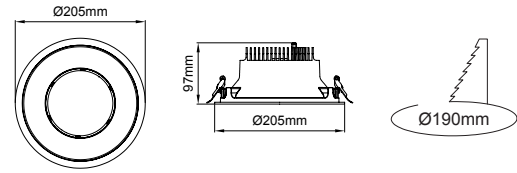

Ares Maxi

COB Led Recessed Series / COB Led Ankastré Serisi

5 / Product Color / Ürün Renk

Technical Drawing / Teknik Çizim

4 / Reflector Angle / Reflektör Açısı

UGR<19 @WF 55°

* See page 533 for ldt files. / Işık eğrileri için sayfa 533 bakınız.

Ares Maxi / I01.MLR.50845

Power / Güç	CRI	Order Code / Sipariş Kodu	Kelvin	Lümen T _c =50° Lümen
20W	CRI>80	I01.MLR.50845 . (..) . (..) . (..) . (..)	2700K	2414
			3000K	2488
			3500K	2537
			4000K	2590
			5000K	2640
	CRI>90		2700K	2245
			3000K	2315
			3500K	2361
			4000K	2408
			5000K	X
CRI>98	2700K	X		
	3000K	X		
	4000K	X		

* Code example / Kod örneği:

I01.MLR.50845 . 20 . 930 . SP . 01

- 1- Product code / Armatür kodu
- 2- Power / Güç
- 3- CRI / Kelvin
- 4- Reflector angle / Reflektör açısı
- 5- Colour / Ürün renk

2	3	4	5
Watt - Driving Current / Watt - Sürüş Akımı	CRI / Kelvin	Reflector Angle / Reflektör Açısı	Product Color / Ürün Renk
20 20W - 500mA	827 CRI>80 - 2700K	SP 17° - Spot ME 23° - Medium FL 34° - Flood WF 55° - Wide Flood HF Half Batwing	01 white 02 ral 9010 03 black 04 gray 05 dark gray 06 special color
	830 CRI>80 - 3000K		
	835 CRI>80 - 3500K		
	840 CRI>80 - 4000K		
	927 CRI>90 - 2700K		
	930 CRI>90 - 3000K		
	935 CRI>90 - 3500K		
	940 CRI>90 - 4000K		