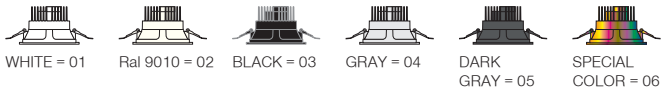

Ares Micro

5 / Product Color / Ürün Renk

Technical Drawing / Teknik Çizim

4 / Reflector Angle / Reflektör Açısı

UGR<19 @WF 55°

* See page 535 for ldt files. / Işık eğrileri için sayfa 535 bakınız.

Ares Micro / I01.MLR.50830

* Code example / Kod örneği:

I01.MLR.50830 . 6 . 930 . SP . 01

- 1- Product code / Armatür kodu
- 2- Power / Güç
- 3- CRI / Kelvin
- 4- Reflector angle / Reflektör açısı
- 5- Colour / Ürün renk

Power / Güç	CRI	Order Code / Sipariş Kodu	Kelvin	Lümen T _c =50° Lümen
6W	CRI>80	I01.MLR.50830 . (..) . (...) . (..) . (..)	2700K	1092
			3000K	1102
			3500K	1115
			4000K	1126
			5000K	1131
	CRI>90		2700K	1014
			3000K	1025
			3500K	1039
			4000K	1051
			5000K	X
CRI>98	2700K	X		
	3000K	X		
	4000K	X		

2	3	4	5
Watt - Driving Current / Watt - Sürüş Akımı	CRI / Kelvin	Reflector Angle / Reflektör Açısı	Product Color / Ürün Renk
6 6W - 150mA	827 CRI>80 - 2700K	SP 17° - Spot ME 23° - Medium FL 34° - Flood WF 55° - Wide Flood HF Half Batwing	01 white 02 ral 9010 03 black 04 gray 05 dark gray 06 special color
	927 CRI>90 - 2700K		
	830 CRI>80 - 3000K		
	930 CRI>90 - 3000K		
	835 CRI>80 - 3500K		
	935 CRI>90 - 3500K		
	840 CRI>80 - 4000K		
	940 CRI>90 - 4000K		