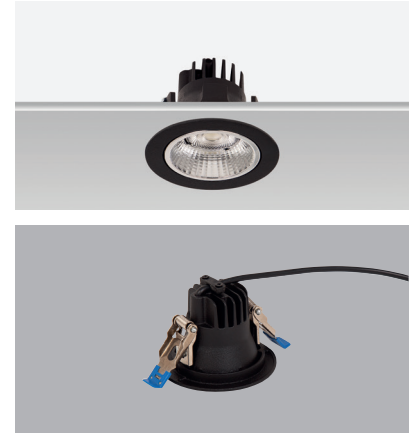

Ares Micro

5 / Product Color / Ürün Renk

Technical Drawing / Teknik Çizim

4 / Reflector Angle / Reflektör Açısı

UGR<19 @WF 55°

* See page 535 for ldt files. / Işık eğrileri için sayfa 535 bakınız.

Ares Micro / I01.MLR.50830

* Code example / Kod örneği:

I01.MLR.50830 . 6 . 930 . SP . 01

- 1- Product code / Armatür kodu
- 2- Power / Güç
- 3- CRI / Kelvin
- 4- Reflector angle / Reflektör açısı
- 5- Colour / Ürün renk

Power / Güç	CRI	Order Code / Sipariş Kodu	Kelvin	Lümen T _c =50° Lümen
6W	CRI>80	I01.MLR.50830 . (..) . (...) . (..) . (..)	2700K	1092
			3000K	1102
			3500K	1115
			4000K	1126
			5000K	1131
	CRI>90		2700K	1014
			3000K	1025
			3500K	1039
			4000K	1051
			5000K	X
CRI>98	2700K	X		
	3000K	X		
	4000K	X		

2	3	4	5
Watt - Driving Current / Watt - Sürüş Akımı	CRI / Kelvin	Reflector Angle / Reflektör Açısı	Product Color / Ürün Renk
6 6W - 150mA	827 CRI>80 - 2700K	SP 17° - Spot ME 23° - Medium FL 34° - Flood WF 55° - Wide Flood HF Half Batwing	01 white 02 ral 9010 03 black 04 gray 05 dark gray 06 special color
	927 CRI>90 - 2700K		
	830 CRI>80 - 3000K		
	930 CRI>90 - 3000K		
	835 CRI>80 - 3500K		
	935 CRI>90 - 3500K		
	840 CRI>80 - 4000K		
	940 CRI>90 - 4000K		