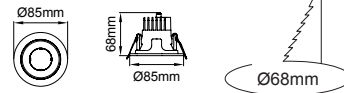

Ares Micro

5 / Product Color / Ürün Renk

Technical Drawing / Teknik Çizim

4 / Reflector Angle / Reflektör Açısı

UGR<19 @WF 55°

* See page 535 for ldt files. / Işık eğrileri için sayfa 535 bakınız.

Ares Micro / I01.MLR.50830

* Code example / Kod örneği:

I01.MLR.50830 . 6 . 930 . SP . 01

- 1- Product code / Armatür kodu
- 2- Power / Güç
- 3- CRI / Kelvin
- 4- Reflector angle / Reflektör açısı
- 5- Colour / Ürün renk

Power / Güç	CRI	Order Code / Sipariş Kodu	Kelvin	Lümen T _c =50° Lümen
6W	CRI>80	I01.MLR.50830 . (..) . (...) . (..) . (..)	2700K	1092
			3000K	1102
			3500K	1115
			4000K	1126
			5000K	1131
	CRI>90		2700K	1014
			3000K	1025
			3500K	1039
			4000K	1051
			5000K	X
CRI>98	2700K	X		
	3000K	X		
	4000K	X		

2	3	4	5
Watt - Driving Current / Watt - Sürüş Akımı	CRI / Kelvin	Reflector Angle / Reflektör Açısı	Product Color / Ürün Renk
6 6W - 150mA	827 CRI>80 - 2700K	SP 17° - Spot ME 23° - Medium FL 34° - Flood WF 55° - Wide Flood HF Half Batwing	01 white 02 ral 9010 03 black 04 gray 05 dark gray 06 special color
	927 CRI>90 - 2700K		
	830 CRI>80 - 3000K		
	930 CRI>90 - 3000K		
	835 CRI>80 - 3500K		
	935 CRI>90 - 3500K		
	840 CRI>80 - 4000K		
	940 CRI>90 - 4000K		