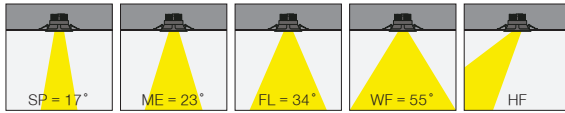

Ares Micro

5 / Product Color / Ürün Renk

Technical Drawing / Teknik Çizim

4 / Reflector Angle / Reflektör Açısı

UGR<19 @WF 55°

* See page 535 for ldt files. / Işık eğrileri için sayfa 535 bakınız.

Ares Micro / I01.MLR.50830

* Code example / Kod örneği:

I01.MLR.50830 . 6 . 930 . SP . 01

- 1- Product code / Armatür kodu
- 2- Power / Güç
- 3- CRI / Kelvin
- 4- Reflector angle / Reflektör açısı
- 5- Colour / Ürün renk

Power / Güç	CRI	Order Code / Sipariş Kodu	Kelvin	Lümen T _c =50° Lümen
6W	CRI>80	I01.MLR.50830 . (..) . (...) . (..) . (..)	2700K	1092
			3000K	1102
			3500K	1115
			4000K	1126
			5000K	1131
	CRI>90		2700K	1014
			3000K	1025
			3500K	1039
			4000K	1051
			5000K	X
CRI>98	2700K	X		
	3000K	X		
	4000K	X		

2	3	4	5
Watt - Driving Current / Watt - Sürüş Akımı	CRI / Kelvin	Reflector Angle / Reflektör Açısı	Product Color / Ürün Renk
6 6W - 150mA	827 CRI>80 - 2700K	SP 17° - Spot ME 23° - Medium FL 34° - Flood WF 55° - Wide Flood HF Half Batwing	01 white 02 ral 9010 03 black 04 gray 05 dark gray 06 special color
	927 CRI>90 - 2700K		
	830 CRI>80 - 3000K		
	930 CRI>90 - 3000K		
	835 CRI>80 - 3500K		
	935 CRI>90 - 3500K		
	840 CRI>80 - 4000K		
	940 CRI>90 - 4000K		