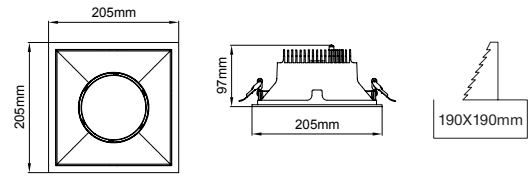

Ares Maxi

5 / Product Color / Ürün Renk

Technical Drawing / Teknik Çizim

4 / Reflector Angle / Reflektör Açısı

UGR<19 @WF 55°

* See page 533 for Idt files. / Işık eğrileri için sayfa 533 bakınız.

Ares Maxi / I01.MLR.50945

* Code example / Kod örneği:

I01.MLR.50945 . 20 . 930 . SP . 01

- 1- Product code / Armatür kodu
- 2- Power / Güç
- 3- CRI / Kelvin
- 4- Reflector angle / Reflektör açısı
- 5- Colour / Ürün renk

Power / Güç	CRI	Order Code / Sipariş Kodu	Kelvin	Lümen T _c =50° Lümen
20W	CRI>80	I01.MLR.50945 . (..) . (..) . (..) . (..)	2700K	2414
			3000K	2488
			3500K	2537
			4000K	2590
			5000K	2640
CRI>90	I01.MLR.50945 . (..) . (..) . (..) . (..)	2700K	2245	
		3000K	2315	
		3500K	2361	
		4000K	2408	
		5000K	X	
CRI>98	I01.MLR.50945 . (..) . (..) . (..) . (..)	2700K	X	
		3000K	X	
		4000K	X	

2	3	4	5
Watt - Driving Current / Watt - Sürüş Akımı	CRI / Kelvin	Reflector Angle / Reflektör Açısı	Product Color / Ürün Renk
20 20W - 500mA	827 CRI>80 - 2700K 830 CRI>80 - 3000K 835 CRI>80 - 3500K 840 CRI>80 - 4000K	927 CRI>90 - 2700K 930 CRI>90 - 3000K 935 CRI>90 - 3500K 940 CRI>90 - 4000K	01 white 02 ral 9010 03 black 04 gray 05 dark gray 06 special color