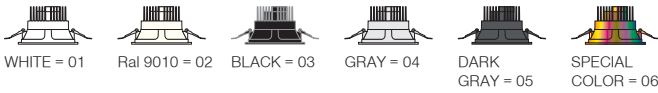

Ares Maxi

5 / Product Color / Ürün Renk

Technical Drawing / Teknik Çizim

4 / Reflector Angle / Reflektör Açısı

UGR<19 @WF 55°

* See page 533 for Idt files. / Işık eğrileri için sayfa 533 bakınız.

Ares Maxi / I01.MLR.50945

* Code example / Kod örneği:

I01.MLR.50945 . 20 . 930 . SP . 01

- 1- Product code / Armatür kodu
- 2- Power / Güç
- 3- CRI / Kelvin
- 4- Reflector angle / Reflektör açısı
- 5- Colour / Ürün renk

Power / Güç	CRI	Order Code / Sipariş Kodu	Kelvin	Lümen T _c =50° Lümen
20W	CRI>80	I01.MLR.50945 . (..) . (..) . (..) . (..)	2700K	2414
			3000K	2488
			3500K	2537
			4000K	2590
			5000K	2640
CRI>90	I01.MLR.50945 . (..) . (..) . (..) . (..)	2700K	2245	
		3000K	2315	
		3500K	2361	
		4000K	2408	
		5000K	X	
CRI>98	I01.MLR.50945 . (..) . (..) . (..) . (..)	2700K	X	
		3000K	X	
		4000K	X	

2	3	4	5
Watt - Driving Current / Watt - Sürüş Akımı	CRI / Kelvin	Reflector Angle / Reflektör Açısı	Product Color / Ürün Renk
20 20W - 500mA	827 CRI>80 - 2700K 830 CRI>80 - 3000K 835 CRI>80 - 3500K 840 CRI>80 - 4000K	927 CRI>90 - 2700K 930 CRI>90 - 3000K 935 CRI>90 - 3500K 940 CRI>90 - 4000K	01 white 02 ral 9010 03 black 04 gray 05 dark gray 06 special color