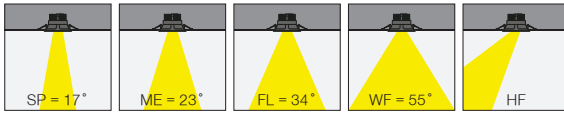

Ares Maxi

5 / Product Color / Ürün Renk

Technical Drawing / Teknik Çizim

4 / Reflector Angle / Reflektör Açısı

UGR<19 @WF 55°

* See page 533 for Idt files. / Işık eğrileri için sayfa 533 bakınız.

Ares Maxi / I01.MLR.50945

* Code example / Kod örneği:

I01.MLR.50945 . 20 . 930 . SP . 01

- 1- Product code / Armatür kodu
- 2- Power / Güç
- 3- CRI / Kelvin
- 4- Reflector angle / Reflektör açısı
- 5- Colour / Ürün renk

Power / Güç	CRI	Order Code / Sipariş Kodu	Kelvin	Lümen T _c =50° Lümen
20W	CRI>80	I01.MLR.50945 . (..) . (..) . (..) . (..)	2700K	2414
			3000K	2488
			3500K	2537
			4000K	2590
			5000K	2640
CRI>90	I01.MLR.50945 . (..) . (..) . (..) . (..)	2700K	2245	
		3000K	2315	
		3500K	2361	
		4000K	2408	
		5000K	X	
CRI>98	I01.MLR.50945 . (..) . (..) . (..) . (..)	2700K	X	
		3000K	X	
		4000K	X	

2	3	4	5
Watt - Driving Current / Watt - Sürüş Akımı	CRI / Kelvin	Reflector Angle / Reflektör Açısı	Product Color / Ürün Renk
20 20W - 500mA	827 CRI>80 - 2700K 830 CRI>80 - 3000K 835 CRI>80 - 3500K 840 CRI>80 - 4000K	927 CRI>90 - 2700K 930 CRI>90 - 3000K 935 CRI>90 - 3500K 940 CRI>90 - 4000K	01 white 02 ral 9010 03 black 04 gray 05 dark gray 06 special color