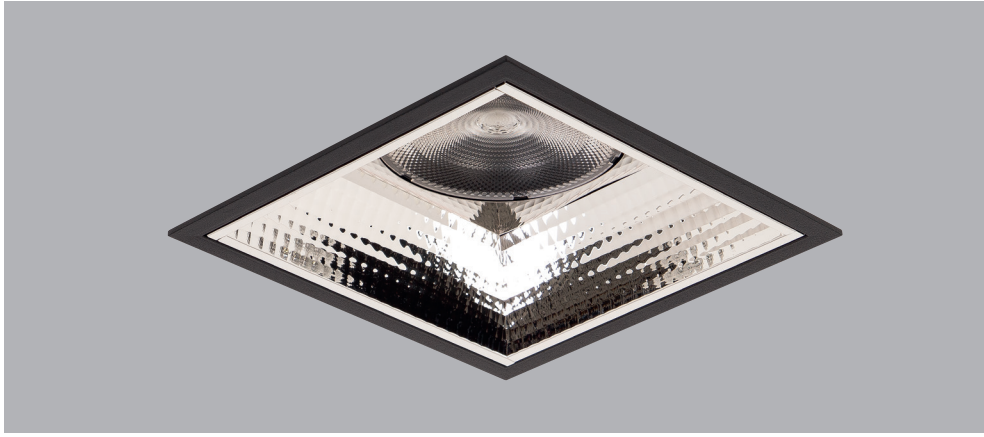

Ares Maxi

5 / Product Color / Ürün Renk

Technical Drawing / Teknik Çizim

4 / Reflector Angle / Reflektör Açısı

UGR<19 @WF 55°

* See page 533 for Idt files. / Işık eğrileri için sayfa 533 bakınız.

Ares Maxi / I01.MLR.50945

* Code example / Kod örneği:

I01.MLR.50945 . 20 . 930 . SP . 01

- 1- Product code / Armatür kodu
- 2- Power / Güç
- 3- CRI / Kelvin
- 4- Reflector angle / Reflektör açısı
- 5- Colour / Ürün renk

Power / Güç	CRI	Order Code / Sipariş Kodu	Kelvin	Lümen T _c =50° Lümen
20W	CRI>80	I01.MLR.50945 . (..) . (..) . (..) . (..)	2700K	2414
			3000K	2488
			3500K	2537
			4000K	2590
			5000K	2640
CRI>90	I01.MLR.50945 . (..) . (..) . (..) . (..)	2700K	2245	
		3000K	2315	
		3500K	2361	
		4000K	2408	
		5000K	X	
CRI>98	I01.MLR.50945 . (..) . (..) . (..) . (..)	2700K	X	
		3000K	X	
		4000K	X	