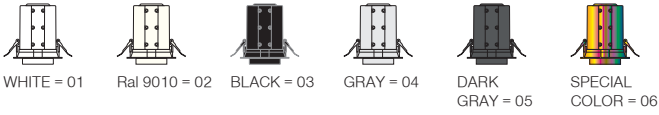

Aram Micro

5 / Product Color / Ürün Renk

Technical Drawing / Teknik Çizim

4 / Reflector Angle / Reflektör Açısı

* See page 526 for ldt files. / Işık eğrileri için sayfa 526 bakınız.

Aram Micro / I01.MLR.10830

Power / Güç	CRI	Order Code / Sipariş Kodu	Kelvin	Lümen T _c =50° Lümen
7W	CRI>80	I01.MLR.10830 . (..) . (...) . (..) . (..)	2700K	802
			3000K	827
			3500K	844
			4000K	860
			5000K	878
7W	CRI>90	I01.MLR.10830 . (..) . (...) . (..) . (..)	2700K	746
			3000K	769
			3500K	785
			4000K	800
			5000K	X
7W	CRI>98	I01.MLR.10830 . (..) . (...) . (..) . (..)	2700K	575
			3000K	592
			4000K	616

* Code example / Kod örneği:

I01.MLR.10830 . 7 . 827 . ME . 01

- 1- Product code / Armatür kodu
- 2- Power / Güç
- 3- CRI / Kelvin
- 4- Reflector angle / Reflektör açısı
- 5- Colour / Ürün renk

2	3	4	5
Watt - Driving Current / Watt - Sürüş Akımı	CRI / Kelvin	Reflector Angle / Reflektör Açısı	Product Color / Ürün Renk
7 7W - 180mA	827 CRI>80 - 2700K	ME 30° - Medium	01 white
4 4W - 100mA	830 CRI>80 - 3000K	FL 40° - Medium	02 ral 9010
	835 CRI>80 - 3500K	WF 60° - Wide Flood	03 black
	840 CRI>80 - 4000K		04 gray
	850 CRI>80 - 5000K		05 dark gray
	927 CRI>90 - 2700K		06 special color
	930 CRI>90 - 3000K		
	935 CRI>90 - 3500K		
	940 CRI>90 - 4000K		
	9827 CRI>98 - 2700K		
	9830 CRI>98 - 3000K		
	9840 CRI>98 - 4000K		