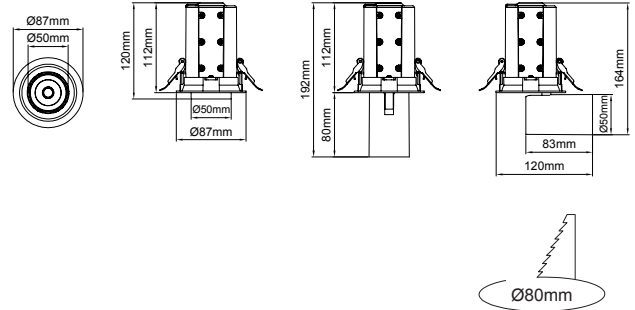

Aram Micro

5 / Product Color / Ürün Renk

Technical Drawing / Teknik Çizim

4 / Reflector Angle / Reflektör Açısı

* See page 526 for ldt files. / Işık eğrileri için sayfa 526 bakınız.

Aram Micro / I01.MLR.10830

Power / Güç	CRI	Order Code / Sipariş Kodu	Kelvin	Lümen T _c =50° Lümen
7W	CRI>80	I01.MLR.10830 . (..) . (...) . (..) . (..)	2700K	802
			3000K	827
			3500K	844
			4000K	860
			5000K	878
7W	CRI>90	I01.MLR.10830 . (..) . (...) . (..) . (..)	2700K	746
			3000K	769
			3500K	785
			4000K	800
			5000K	X
7W	CRI>98	I01.MLR.10830 . (..) . (...) . (..) . (..)	2700K	575
			3000K	592
			4000K	616

* Code example / Kod örneği:

I01.MLR.10830 . 7 . 827 . ME . 01

- 1- Product code / Armatür kodu
- 2- Power / Güç
- 3- CRI / Kelvin
- 4- Reflector angle / Reflektör açısı
- 5- Colour / Ürün renk

2	3	4	5
Watt - Driving Current / Watt - Sürüş Akımı	CRI / Kelvin	Reflector Angle / Reflektör Açısı	Product Color / Ürün Renk
7 7W - 180mA	827 CRI>80 - 2700K	ME 30° - Medium	01 white
4 4W - 100mA	830 CRI>80 - 3000K	FL 40° - Medium	02 ral 9010
	835 CRI>80 - 3500K	WF 60° - Wide Flood	03 black
	840 CRI>80 - 4000K		04 gray
	850 CRI>80 - 5000K		05 dark gray
	927 CRI>90 - 2700K		06 special color
	930 CRI>90 - 3000K		
	935 CRI>90 - 3500K		
	940 CRI>90 - 4000K		
	9827 CRI>98 - 2700K		
	9830 CRI>98 - 3000K		
	9840 CRI>98 - 4000K		