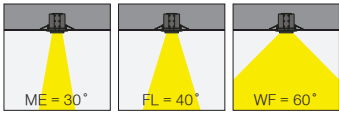

4 / Reflector Angle / Reflektör Açısı

* See page 526 for ldt files. / Işık eğrileri için sayfa 526 bakınız.