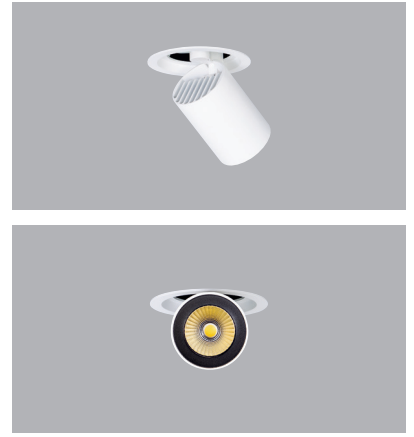

Aram Micro

5 / Product Color / Ürün Renk

Technical Drawing / Teknik Çizim

4 / Reflector Angle / Reflektör Açısı

* See page 526 for ldt files. / Işık eğrileri için sayfa 526 bakınız.

Aram Micro / I01.MLR.10830

Power / Güç	CRI	Order Code / Sipariş Kodu	Kelvin	Lümen T_c=50° Lümen
7W	CRI>80	I01.MLR.10830 . (..) . (...) . (..) . (..)	2700K	802
			3000K	827
			3500K	844
			4000K	860
			5000K	878
7W	CRI>90	I01.MLR.10830 . (..) . (...) . (..) . (..)	2700K	746
			3000K	769
			3500K	785
			4000K	800
			5000K	X
7W	CRI>98	I01.MLR.10830 . (..) . (...) . (..) . (..)	2700K	575
			3000K	592
			4000K	616

* Code example / Kod örneği:

I01.MLR.10830 . 7 . 827 . ME . 01

- 1- Product code / Armatür kodu
- 2- Power / Güç
- 3- CRI / Kelvin
- 4- Reflector angle / Reflektör açısı
- 5- Colour / Ürün renk

2	3	4	5
Watt - Driving Current / Watt - Sürüş Akımı	CRI / Kelvin	Reflector Angle / Reflektör Açısı	Product Color / Ürün Renk
7 7W - 180mA	827 CRI>80 - 2700K	ME 30° - Medium	01 white
4 4W - 100mA	830 CRI>80 - 3000K	FL 40° - Medium	02 ral 9010
	835 CRI>80 - 3500K	WF 60° - Wide Flood	03 black
	840 CRI>80 - 4000K		04 gray
	850 CRI>80 - 5000K		05 dark gray
	927 CRI>90 - 2700K		06 special color
	930 CRI>90 - 3000K		
	935 CRI>90 - 3500K		
	940 CRI>90 - 4000K		
	9827 CRI>98 - 2700K		
	9830 CRI>98 - 3000K		
	9840 CRI>98 - 4000K