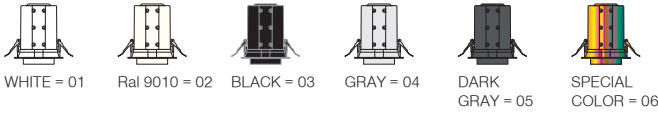

5 / Product Color / Ürün Renk