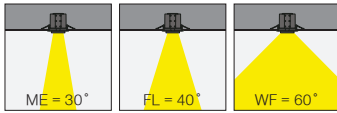

4 / Reflector Angle / Reflektör Açısı

* See page 526 for ldt files. / Işık eğrileri için sayfa 526 bakınız.