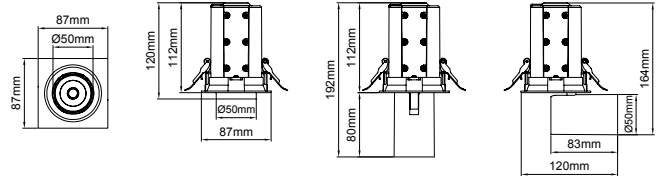

Technical Drawing / Teknik Çizim

4 / Reflector Angle / Reflektör Açısı

* See page 526 for ldt files. / Işık eğrileri için sayfa 526 bakınız.