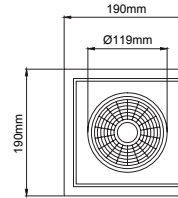

5 / Product Color / Ürün Renk

WHITE = 01

Ral 9010 = 02

BLACK = 03

GRAY = 04

DARK GRAY = 05

SPECIAL COLOR = 06

Technical Drawing / Teknik Çizim

Zebra / I01.MLR.31238

* Code example / Kod örneği:

I01.MLR.31238 . 42 . 827 . SS . 01

- 1- Product code / Armatür kodu
- 2- Power / Güç
- 3- CRI / Kelvin
- 4- Reflector angle / Reflektör açısı
- 5- Colour / Ürün renk

Power / Güç	CRI	Order Code / Sipariş Kodu	Kelvin	Lümen T _c =50° Lümen
42W	CRI>80	I01.MLR.31238 . (..) . (..) . (..) . (..)	2700K	4841
			3000K	4964
			3500K	5136
			4000K	5312
			5000K	5688
	CRI>90		2700K	3723
			3000K	4357
			3500K	4467
			4000K	4622
			5000K	X
CRI>98	2700K	3909		
	3000K	4041		
	4000K	4320		
Meat / Et COB		I01.MLR.31238 . (..) . (..) . (..) . (..)	1800K	2918
Food / Gıda COB		I01.MLR.31238 . (..) . (..) . (..) . (..)	2400K	3004
FISH / Balık COB		I01.MLR.31238 . (..) . (..) . (..) . (..)	6600K	3965

2	Watt - Driving Current / Watt - Sürüş Akımı	3		4	Reflector Angle / Reflektör Açısı	5			
		CRI	Kelvin			Product Color / Ürün Renk			
42	42W - 1050mA	827	CRI>80 - 2700K	9827	CRI>98 - 2700K	SS	12° - Super Spot	01	white
35	35W - 900mA	830	CRI>80 - 3000K	9830	CRI>98 - 3000K	SP	20° - Spot	02	ral 9010
31	31W - 800mA	835	CRI>80 - 3500K	9840	CRI>98 - 4000K	ME	30° - Medium	03	black
28	28W - 700mA	840	CRI>80 - 4000K	MEAT	1800K	FL	40° - Flood	04	gray
		850	CRI>80 - 5000K	GOLD	2400K	WF	60° - Wide Flood	05	dark gray
		927	CRI>90 - 2700K	FISH	6600K			06	special color
		930	CRI>90 - 3000K						
		935	CRI>90 - 3500K						
		940	CRI>90 - 4000K						