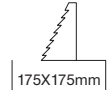

5 / Product Color / Ürün Renk

WHITE = 01

Ral 9010 = 02

BLACK = 03

GRAY = 04

DARK GRAY = 05

SPECIAL COLOR = 06

Technical Drawing / Teknik Çizim

Power / Güç	CRI	Order Code / Sipariş Kodu	Kelvin	Lümen T _c =50° Lümen
42W	CRI>80	I01.MLR.31238 . (..) . (..) . (..) . (..)	2700K	4841
			3000K	4964
			3500K	5136
			4000K	5312
			5000K	5688
	CRI>90		2700K	3723
			3000K	4357
			3500K	4467
			4000K	4622
			5000K	X
CRI>98	2700K	3909		
	3000K	4041		
	4000K	4320		
Meat / Et COB		I01.MLR.31238 . (..) . (..) . (..) . (..)	1800K	2918
Food / Gıda COB		I01.MLR.31238 . (..) . (..) . (..) . (..)	2400K	3004
FISH / Balık COB		I01.MLR.31238 . (..) . (..) . (..) . (..)	6600K	3965

2	Watt - Driving Current / Watt - Sürüş Akımı	3		4	Reflector Angle / Reflektör Açısı	5			
		CRI	Kelvin			Product Color / Ürün Renk			
42	42W - 1050mA	827	CRI>80 - 2700K	9827	CRI>98 - 2700K	SS	12° - Super Spot	01	white
35	35W - 900mA	830	CRI>80 - 3000K	9830	CRI>98 - 3000K	SP	20° - Spot	02	ral 9010
31	31W - 800mA	835	CRI>80 - 3500K	9840	CRI>98 - 4000K	ME	30° - Medium	03	black
28	28W - 700mA	840	CRI>80 - 4000K	MEAT	1800K	FL	40° - Flood	04	gray
		850	CRI>80 - 5000K	GOLD	2400K	WF	60° - Wide Flood	05	dark gray
		927	CRI>90 - 2700K	FISH	6600K			06	special color
		930	CRI>90 - 3000K						
		935	CRI>90 - 3500K						
		940	CRI>90 - 4000K						