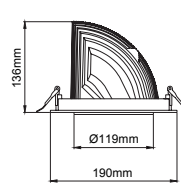

5 / Product Color / Ürün Renk

WHITE = 01

Ral 9010 = 02

BLACK = 03

GRAY = 04

DARK GRAY = 05

SPECIAL COLOR = 06

Technical Drawing / Teknik Çizim

Power / Güç	CRI	Order Code / Sipariş Kodu	Kelvin	Lümen T _c =50° Lümen
42W	CRI>80	I01.MLR.31238 . (..) . (..) . (..) . (..)	2700K	4841
			3000K	4964
			3500K	5136
			4000K	5312
			5000K	5688
	CRI>90		2700K	3723
			3000K	4357
			3500K	4467
			4000K	4622
			5000K	X
CRI>98	2700K	3909		
	3000K	4041		
	4000K	4320		
Meat / Et COB		I01.MLR.31238 . (..) . (..) . (..) . (..)	1800K	2918
Food / Gıda COB		I01.MLR.31238 . (..) . (..) . (..) . (..)	2400K	3004
FISH / Balık COB		I01.MLR.31238 . (..) . (..) . (..) . (..)	6600K	3965

2	Watt - Driving Current / Watt - Sürüş Akımı	3		4	Reflector Angle / Reflektör Açısı	5			
		CRI	Kelvin			Product Color / Ürün Renk			
42	42W - 1050mA	827	CRI>80 - 2700K	9827	CRI>98 - 2700K	SS	12° - Super Spot	01	white
35	35W - 900mA	830	CRI>80 - 3000K	9830	CRI>98 - 3000K	SP	20° - Spot	02	ral 9010
31	31W - 800mA	835	CRI>80 - 3500K	9840	CRI>98 - 4000K	ME	30° - Medium	03	black
28	28W - 700mA	840	CRI>80 - 4000K	MEAT	1800K	FL	40° - Flood	04	gray
		850	CRI>80 - 5000K	GOLD	2400K	WF	60° - Wide Flood	05	dark gray
		927	CRI>90 - 2700K	FISH	6600K			06	special color
		930	CRI>90 - 3000K						
		935	CRI>90 - 3500K						
		940	CRI>90 - 4000K						