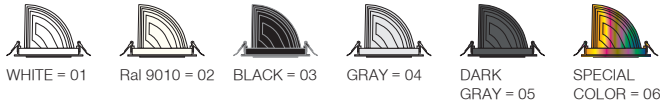

Mini Zebra

5 / Product Color / Ürün Renk

Technical Drawing / Teknik Çizim

Mini Zebra / I01.MLR.21238

* Code example / Kod örneği:

I01.MLR.21238 . 28 . 827 . SP . 01

- 1- Product code / Armatür kodu
- 2- Power / Güç
- 3- CRI / Kelvin
- 4- Reflector angle / Reflektör açısı
- 5- Colour / Ürün renk

Power / Güç	CRI	Order Code / Sipariş Kodu	Kelvin	Lümen T _c =50° Lümen
28W	CRI>80	I01.MLR.21238 . (..) . (..) . (..) . (..)	2700K	3405
			3000K	3556
			3500K	3596
			4000K	3735
			5000K	3993
			5000K	X
	CRI>90	I01.MLR.21238 . (..) . (..) . (..) . (..)	2700K	2756
			3000K	3044
			3500K	3125
			4000K	3160
			5000K	X
			5000K	X
CRI>98	I01.MLR.21238 . (..) . (..) . (..) . (..)	2700K	2459	
		3000K	2564	
		4000K	2743	
		1800K	2052	
		2400K	2113	
		6600K	2905	
Meat / Et COB	I01.MLR.21238 . (..) . (..) . (..) . (..)	1800K	2052	
Food / Gıda COB	I01.MLR.21238 . (..) . (..) . (..) . (..)	2400K	2113	
FISH / Balık COB	I01.MLR.21238 . (..) . (..) . (..) . (..)	6600K	2905	