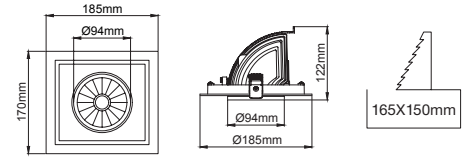

Mini Zebra

5 / Product Color / Ürün Renk

Technical Drawing / Teknik Çizim

Mini Zebra / I01.MLR.21238

* Code example / Kod örneği:

I01.MLR.21238 . 28 . 827 . SP . 01

- 1- Product code / Armatür kodu
- 2- Power / Güç
- 3- CRI / Kelvin
- 4- Reflector angle / Reflektör açısı
- 5- Colour / Ürün renk

Power / Güç	CRI	Order Code / Sipariş Kodu	Kelvin	Lümen T _c =50° Lümen
28W	CRI>80	I01.MLR.21238 . (..) . (..) . (..) . (..)	2700K	3405
			3000K	3556
			3500K	3596
			4000K	3735
			5000K	3993
			5000K	X
	CRI>90	I01.MLR.21238 . (..) . (..) . (..) . (..)	2700K	2756
			3000K	3044
			3500K	3125
			4000K	3160
			5000K	X
			5000K	X
CRI>98	I01.MLR.21238 . (..) . (..) . (..) . (..)	2700K	2459	
		3000K	2564	
		4000K	2743	
		1800K	2052	
		2400K	2113	
		6600K	2905	
Meat / Et COB	I01.MLR.21238 . (..) . (..) . (..) . (..)	1800K	2052	
Food / Gıda COB	I01.MLR.21238 . (..) . (..) . (..) . (..)	2400K	2113	
FISH / Balık COB	I01.MLR.21238 . (..) . (..) . (..) . (..)	6600K	2905	

2	Watt - Driving Current / Watt - Sürüş Akımı	3	CRI / Kelvin		4	Reflector Angle / Reflektör Açısı	5	Product Color / Ürün Renk	
			CRI	Kelvin				Color	Code
28 24 20 15	28W - 700mA 24W - 600mA 20W - 500mA 15W - 350mA	827 830 835 840 850 927 930 935 940	CRI>80 - 2700K CRI>80 - 3000K CRI>80 - 3500K CRI>80 - 4000K CRI>80 - 5000K CRI>90 - 2700K CRI>90 - 3000K CRI>90 - 3500K CRI>90 - 4000K	9827 9830 9840 MEAT GOLD FISH	1800K 2400K 6600K	SP ME FL WF	20° - Spot 30° - Medium 40° - Flood 60° - Wide Flood	01 02 03 04 05 06	white ral 9010 black gray dark gray special color