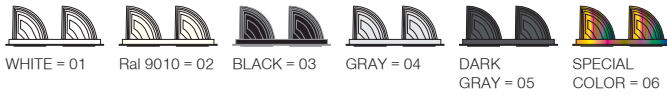

Mini Zebra

5 / Product Color / Ürün Renk

Technical Drawing / Teknik Çizim

Mini Zebra / I01.MLR.22238

* Code example / Kod örneği:
I01.MLR.22238 . 28 . 827 . SP . 01

- 1- Product code / Armatür kodu
- 2- Power / Güç
- 3- CRI / Kelvin
- 4- Reflector angle / Reflektör açısı
- 5- Colour / Ürün renk

Power / Güç	CRI	Order Code / Sipariş Kodu	Kelvin	Lümen T _c =50° Lümen
2x28W	CRI>80	I01.MLR.22238 . (.) . (...) . (.) . (.)	2700K	6810
			3000K	7112
			3500K	7192
			4000K	7470
			5000K	7986
				X
	CRI>90	I01.MLR.22238 . (.) . (...) . (.) . (.)	2700K	5512
			3000K	6088
			3500K	6250
			4000K	6320
			5000K	X
				X
CRI>98	I01.MLR.22238 . (.) . (...) . (.) . (.)	2700K	4918	
		3000K	5128	
		4000K	5486	
		1800K	4050	
		2400K	4226	
		6600K	5810	
Meat / Et COB	I01.MLR.22238 . (.) . (...) . (.) . (.)	1800K	4050	
Food / Gıda COB	I01.MLR.22238 . (.) . (...) . (.) . (.)	2400K	4226	
FISH / Balık COB	I01.MLR.22238 . (.) . (...) . (.) . (.)	6600K	5810	