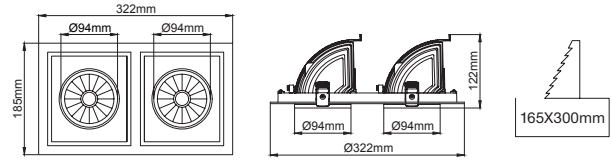

Mini Zebra

5 / Product Color / Ürün Renk

Technical Drawing / Teknik Çizim

Mini Zebra / I01.MLR.22238

* Code example / Kod örneği:
I01.MLR.22238 . 28 . 827 . SP . 01

- 1- Product code / Armatür kodu
- 2- Power / Güç
- 3- CRI / Kelvin
- 4- Reflector angle / Reflektör açısı
- 5- Colour / Ürün renk

Power / Güç	CRI	Order Code / Sipariş Kodu	Kelvin	Lümen T _c =50° Lümen
2x28W	CRI>80	I01.MLR.22238 . (.) . (...) . (.) . (.)	2700K	6810
			3000K	7112
			3500K	7192
			4000K	7470
			5000K	7986
				X
	CRI>90	I01.MLR.22238 . (.) . (...) . (.) . (.)	2700K	5512
			3000K	6088
			3500K	6250
			4000K	6320
			5000K	X
				X
CRI>98	I01.MLR.22238 . (.) . (...) . (.) . (.)	2700K	4918	
		3000K	5128	
		4000K	5486	
		1800K	4050	
		2400K	4226	
		6600K	5810	
Meat / Et COB	I01.MLR.22238 . (.) . (...) . (.) . (.)	1800K	4050	
Food / Gıda COB	I01.MLR.22238 . (.) . (...) . (.) . (.)	2400K	4226	
FISH / Balık COB	I01.MLR.22238 . (.) . (...) . (.) . (.)	6600K	5810	

2	Watt - Driving Current / Watt - Sürüş Akımı	3		4	Reflector Angle / Reflektör Açısı	5		Product Color / Ürün Renk
		CRI	Kelvin					
28	2x28W - 700mA	827	CRI>80 - 2700K	9827	CRI>98 - 2700K	SP	2x20° - Spot	01 white
24	2x24W - 600mA	830	CRI>80 - 3000K	9830	CRI>98 - 3000K	ME	2x30° - Medium	02 ral 9010
20	2x20W - 500mA	835	CRI>80 - 3500K	9840	CRI>98 - 4000K	FL	2x40° - Flood	03 black
15	2x15W - 350mA	840	CRI>80 - 4000K	MEAT	1800K	WF	2x60° - Wide Flood	04 gray
		850	CRI>80 - 5000K	GOLD	2400K			05 dark gray
		927	CRI>90 - 2700K	FISH	6600K			06 special color
		930	CRI>90 - 3000K					
		935	CRI>90 - 3500K					
		940	CRI>90 - 4000K					