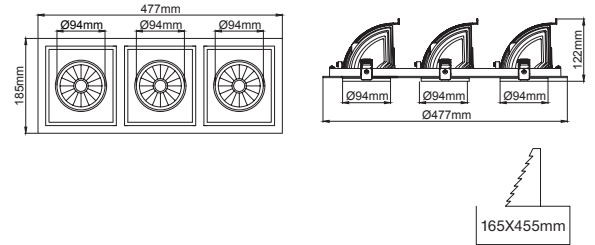

BB / Product Color / Ürün Renk

Technical Drawing / Teknik Çizim