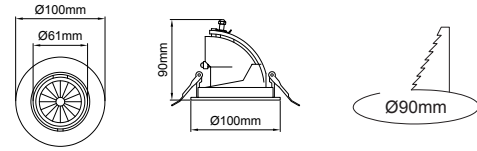

## Micro Zebra / I01.MLR.10238

	Power / Güç	CRI	Order Code / Sipariş Kodu	Kelvin	Lümen T <sub>c</sub> =50° Lümen
	<p>* Code example / Kod örneği: I01.MLR.10238 . 15 . 827 . ME . 01</p> <p>1- Product code / Armatür kodu 2- Power / Güç 3- CRI / Kelvin 4- Reflector angle / Reflektör açısı 5- Colour / Ürün renk</p>	15W	CRI>80	I01.MLR.10238 . (.) . (...) . (.) . (.)	2700K
3000K					1523
3500K					1553
4000K					1599
5000K					1660
5000K					X
CRI>90		I01.MLR.10238 . (.) . (...) . (.) . (.)	2700K	1340	
			3000K	1370	
			3500K	1416	
			4000K	1462	
			5000K	X	
			5000K	X	
CRI>98	I01.MLR.10238 . (.) . (...) . (.) . (.)	2700K	1019		
		3000K	1058		
		4000K	1180		
		1800K	X		
		2400K	X		
		6600K	X		
	Meat / Et COB	I01.MLR.10238 . (.) . (...) . (.) . (.)	1800K	X	
	Food / Gıda COB	I01.MLR.10238 . (.) . (...) . (.) . (.)	2400K	X	
	FISH / Balık COB	I01.MLR.10238 . (.) . (...) . (.) . (.)	6600K	X	

	2	3	4	5
	Watt - Driving Current / Watt - Sürüş Akımı	CRI / Kelvin	Reflector Angle / Reflektör Açısı	Product Color / Ürün Renk
	15 15W - 350mA	827 CRI>80 - 2700K	ME 24° - Spot	01 white
	10 10W - 250mA	830 CRI>80 - 3000K	FL 40° - Flood	02 ral 9010
	7 7W - 180mA	835 CRI>80 - 3500K	WF 58° - Wide Flood	03 black
	4 4W - 100mA	840 CRI>80 - 4000K	<p>See page 527 for ldt files. / Işık eğrileri için sayfa 527 bakınız.</p>	04 gray
		850 CRI>80 - 5000K		05 dark gray
		927 CRI>90 - 2700K		06 special color
		930 CRI>90 - 3000K		
		935 CRI>90 - 3500K		
		940 CRI>90 - 4000K		