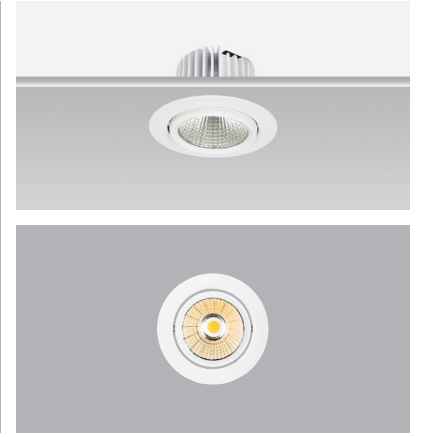

# Mini Torres

COB Led Recessed Series / COB Led Ankastrre Serisi

## Mini Torres / I01.MLR.17010

\* Code example / Kod örneği:  
I01.MLR.17010 . 28 . 827 . SP . 01

- 1- Product code / Armatür kodu
- 2- Power / Güç
- 3- CRI / Kelvin
- 4- Reflector angle / Reflektör açısı
- 5- Colour / Ürün renk