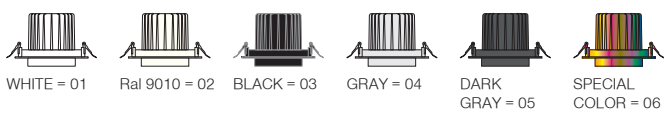

## 5 / Product Color / Ürün Renk

Power / Güç	CRI	Order Code / Sipariş Kodu	Kelvin	Lümen T <sub>c</sub> =50° Lümen
28W	CRI>80	I01.MLR.17010 . (..) . (..) . (..) . (..)	2700K	3405
			3000K	3556
			3500K	3596
			4000K	3735
			5000K	3993
				X
	CRI>90	I01.MLR.17010 . (..) . (..) . (..) . (..)	2700K	2756
			3000K	3044
			3500K	3125
			4000K	3160
			5000K	
CRI>98	I01.MLR.17010 . (..) . (..) . (..) . (..)	2700K	2459	
		3000K	2564	
		4000K	2743	
Meat / Et COB	I01.MLR.17010 . (..) . (..) . (..) . (..)	1800K	2052	
Food / Gıda COB	I01.MLR.17010 . (..) . (..) . (..) . (..)	2400K	2113	
FISH / Balık COB	I01.MLR.17010 . (..) . (..) . (..) . (..)	6600K	2905	