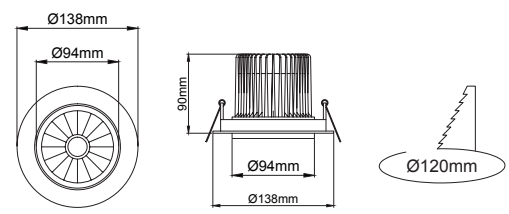

## Mini Torres / I01.MLR.17010

\* Code example / Kod örneği:  
I01.MLR.17010 . 28 . 827 . SP . 01

- 1- Product code / Armatür kodu
- 2- Power / Güç
- 3- CRI / Kelvin
- 4- Reflector angle / Reflektör açısı
- 5- Colour / Ürün renk

Power / Güç	CRI	Order Code / Sipariş Kodu	Kelvin	Lümen T <sub>c</sub> =50° Lümen
28W	CRI>80	I01.MLR.17010 . (..) . (..) . (..) . (..)	2700K	3405
			3000K	3556
			3500K	3596
			4000K	3735
			5000K	3993
				X
	CRI>90	I01.MLR.17010 . (..) . (..) . (..) . (..)	2700K	2756
			3000K	3044
			3500K	3125
			4000K	3160
			5000K	
CRI>98	I01.MLR.17010 . (..) . (..) . (..) . (..)	2700K	2459	
		3000K	2564	
		4000K	2743	
Meat / Et COB	I01.MLR.17010 . (..) . (..) . (..) . (..)	1800K	2052	
Food / Gıda COB	I01.MLR.17010 . (..) . (..) . (..) . (..)	2400K	2113	
FISH / Balık COB	I01.MLR.17010 . (..) . (..) . (..) . (..)	6600K	2905	