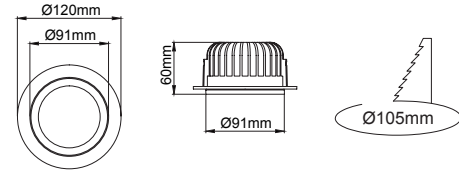

## Mini Torres Fix / I01.MLR.17020

\* Code example / Kod örneği:  
I01.MLR.17020 . 24 . 827 . SP . 01  
1 2 3 4 5

- 1- Product code / Armatür kodu
- 2- Power / Güç
- 3- CRI / Kelvin
- 4- Reflector angle / Reflektör açısı
- 5- Colour / Ürün renk

Power / Güç	CRI	Order Code / Sipariş Kodu	Kelvin	Lümen T <sub>c</sub> =50° Lümen
24W	CRI>80	I01.MLR.17020 . (..) . (...) . (..) . (..)	2700K	2500
			3000K	2562
			3500K	2652
			4000K	2744
			5000K	2909
			5000K	X
	CRI>90	I01.MLR.17020 . (..) . (...) . (..) . (..)	2700K	2250
			3000K	2306
			3500K	2386
			4000K	2469
			5000K	X
			5000K	X
CRI>98	I01.MLR.17020 . (..) . (...) . (..) . (..)	2700K	1729	
		3000K	1790	
		4000K	1879	
		1800K	X	
		2400K	X	
		6600K	X	
Meat / Et COB	I01.MLR.17020 . (..) . (...) . (..) . (..)	1800K	X	
Food / Gıda COB	I01.MLR.17020 . (..) . (...) . (..) . (..)	2400K	X	
FISH / Balık COB	I01.MLR.17020 . (..) . (...) . (..) . (..)	6600K	X	

2	Watt - Driving Current / Watt - Sürüş Akımı	3	CRI / Kelvin	4	Reflector Angle / Reflektör Açısı	5	Product Color / Ürün Renk	
24	24W - 600mA	827	CRI>80 - 2700K	9827	CRI>98 - 2700K	SP	20° - Spot	01 white
20	20W - 500mA	830	CRI>80 - 3000K	9830	CRI>98 - 3000K	ME	30° - Medium	02 ral 9010
15	15W - 350mA	835	CRI>80 - 3500K	9840	CRI>98 - 4000K	FL	40° - Flood	03 black
10	10W - 250mA	840	CRI>80 - 4000K					04 gray
		850	CRI>80 - 5000K					05 dark gray
		927	CRI>90 - 2700K					06 special color
		930	CRI>90 - 3000K					
		935	CRI>90 - 3500K					
		940	CRI>90 - 4000K					