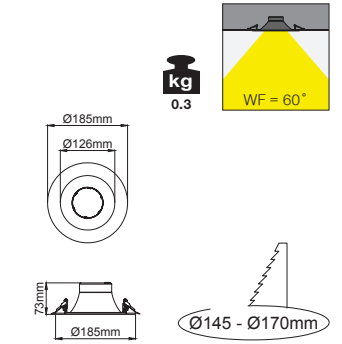

Artemis 210 / I01.MLR.70845

* Code example / Kod örneği:

I01.MLR.70845 . 10 . 827 . WF . 01
1 2 3 4 5

| Power / Güç | CRI | Order Code / Sipariş Kodu | Kelvin | Lümen T _c =50° Lümen |
|-------------|--------|--|--------|---------------------------------|
| 10W | CRI>80 | I01.MLR.70845 . (..) . (...) . (..) . (..) | 2700K | 1171 |
| | | | 3000K | 1180 |
| | | | 3500K | 1185 |
| | | | 4000K | 1190 |
| | | | 5000K | 1203 |
| | CRI>90 | I01.MLR.70845 . (..) . (...) . (..) . (..) | 2700K | 1088 |
| | | | 3000K | 1099 |
| | | | 3500K | 1104 |
| | | | 4000K | 1111 |
| | | | 5000K | X |

- 1- Product code / Armatür kodu
- 2- Power / Güç
- 3- CRI / Kelvin
- 4- Reflector angle / Reflektör açısı
- 5- Colour / Ürün renk

| 2 | Watt - Driving Current / Watt - Sürüş Akımı | 3 | | 4 | Reflector Angle / Reflektör Açısı | 5 | Product Color / Ürün Renk | | |
|----|---|-----|----------------|-----|-----------------------------------|----|---------------------------|----|---------------|
| | | CRI | Kelvin | | | | | | |
| 24 | 24W - 600mA | 827 | CRI>80 - 2700K | 927 | CRI>90 - 2700K | WF | 60° - Wide Flood | 01 | white |
| 19 | 19W - 500mA | 830 | CRI>80 - 3000K | 930 | CRI>90 - 3000K | | | 02 | ral 9010 |
| 14 | 14W - 350mA | 835 | CRI>80 - 3500K | 935 | CRI>90 - 3500K | | | 03 | black |
| 10 | 10W - 250mA | 840 | CRI>80 - 4000K | 940 | CRI>90 - 4000K | | | 04 | gray |
| 8 | 8W - 200mA | 850 | CRI>80 - 5000K | | | | | 05 | dark gray |
| | | | | | | | | 06 | special color |