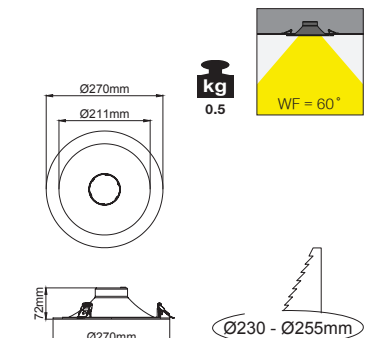

5 / Product Color / Ürün Renk

Artemis 320 / I01.MLR.70855

* Code example / Kod örneği:
I01.MLR.70855 . 24 . 827 . WF . 01
1 2 3 4 5

Power / Güç	CRI	Order Code / Sipariş Kodu	Kelvin	Lümen T_C=50° Lümen
24W	CRI>80	I01.MLR.70855 . (.) . (...) . (.) . (..)	2700K	2673
			3000K	2727
			3500K	2781
			4000K	2838
			5000K	2922
			5000K	X
	CRI>90	I01.MLR.70855 . (.) . (...) . (.) . (..)	2700K	2485
			3000K	2540
			3500K	2593
			4000K	2650
			5000K	X
			5000K	X

Artemis 270 / I01.MLR.70850

* Code example / Kod örneği:
I01.MLR.70850 . 19 . 827 . WF . 01
1 2 3 4 5

Power / Güç	CRI	Order Code / Sipariş Kodu	Kelvin	Lümen T_C=50° Lümen
19W	CRI>80	I01.MLR.70850 . (.) . (...) . (.) . (..)	2700K	2202
			3000K	2270
			3500K	2315
			4000K	2362
			5000K	2409
	CRI>90	I01.MLR.70850 . (.) . (...) . (.) . (..)	2700K	2048
			3000K	2112
			3500K	2154
			4000K	2197
			5000K	X