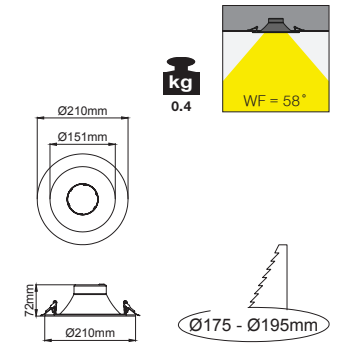

Artemis 240 / I01.MLR.70847

* Code example / Kod örneği:

I01.MLR.70847 . 14 . 827 . WF . 01
1 2 3 4 5

Power / Güç	CRI	Order Code / Sipariş Kodu	Kelvin	Lümen T_c=50° Lümen
14W	CRI>80	I01.MLR.70847 . (..) . (...) . (..) . (..)	2700K	1677
			3000K	1680
			3500K	1694
			4000K	1710
			5000K	1724
	CRI>90	I01.MLR.70847 . (..) . (...) . (..) . (..)	2700K	1559
			3000K	1564
			3500K	1579
			4000K	1596
			5000K	X

Artemis 210 / I01.MLR.70845

* Code example / Kod örneği:

I01.MLR.70845 . 10 . 827 . WF . 01
1 2 3 4 5

Power / Güç	CRI	Order Code / Sipariş Kodu	Kelvin	Lümen T_c=50° Lümen
10W	CRI>80	I01.MLR.70845 . (..) . (...) . (..) . (..)	2700K	1171
			3000K	1180
			3500K	1185
			4000K	1190
			5000K	1203
	CRI>90	I01.MLR.70845 . (..) . (...) . (..) . (..)	2700K	1088
			3000K	1099
			3500K	1104
			4000K	1111
			5000K	X

Artemis 185 / I01.MLR.70840

* Code example / Kod örneği:

I01.MLR.70840 . 8 . 827 . WF . 01
1 2 3 4 5

Power / Güç	CRI	Order Code / Sipariş Kodu	Kelvin	Lümen T_c=50° Lümen
8W	CRI>80	I01.MLR.70840 . (..) . (...) . (..) . (..)	2700K	975
			3000K	984
			3500K	996
			4000K	1006
			5000K	1010
	CRI>90	I01.MLR.70840 . (..) . (...) . (..) . (..)	2700K	906
			3000K	916
			3500K	928
			4000K	939
			5000K	X

- 1- Product code / Armatür kodu
- 2- Power / Güç
- 3- CRI / Kelvin
- 4- Reflector angle / Reflektör açısı
- 5- Colour / Ürün renk

2	Watt - Driving Current / Watt - Sürüş Akımı	3		4	Reflector Angle / Reflektör Açısı	5	Product Color / Ürün Renk		
		CRI	Kelvin						
24	24W - 600mA	827	CRI>80 - 2700K	927	CRI>90 - 2700K	WF	60° - Wide Flood	01	white
19	19W - 500mA	830	CRI>80 - 3000K	930	CRI>90 - 3000K			02	ral 9010
14	14W - 350mA	835	CRI>80 - 3500K	935	CRI>90 - 3500K			03	black
10	10W - 250mA	840	CRI>80 - 4000K	940	CRI>90 - 4000K			04	gray
8	8W - 200mA	850	CRI>80 - 5000K					05	dark gray
								06	special color