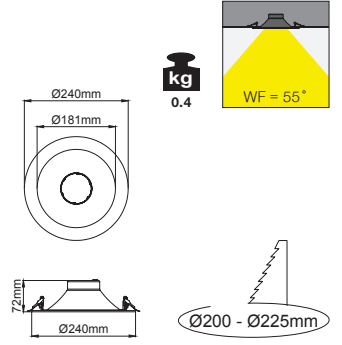

Artemis 240 / I01.MLR.70847

* Code example / Kod örneği:

I01.MLR.70847 . 14 . 827 . WF . 01
1 2 3 4 5

Power / Güç	CRI	Order Code / Sipariş Kodu	Kelvin	Lümen T_c=50° Lümen
14W	CRI>80	I01.MLR.70847 . (..) . (...) . (..) . (..)	2700K	1677
			3000K	1680
			3500K	1694
			4000K	1710
			5000K	1724
	CRI>90	I01.MLR.70847 . (..) . (...) . (..) . (..)	2700K	1559
			3000K	1564
			3500K	1579
			4000K	1596
			5000K	X

Artemis 210 / I01.MLR.70845

* Code example / Kod örneği:

I01.MLR.70845 . 10 . 827 . WF . 01
1 2 3 4 5

Power / Güç	CRI	Order Code / Sipariş Kodu	Kelvin	Lümen T_c=50° Lümen
10W	CRI>80	I01.MLR.70845 . (..) . (...) . (..) . (..)	2700K	1171
			3000K	1180
			3500K	1185
			4000K	1190
			5000K	1203
	CRI>90	I01.MLR.70845 . (..) . (...) . (..) . (..)	2700K	1088
			3000K	1099
			3500K	1104
			4000K	1111
			5000K	X

Artemis 185 / I01.MLR.70840

* Code example / Kod örneği:

I01.MLR.70840 . 8 . 827 . WF . 01
1 2 3 4 5

Power / Güç	CRI	Order Code / Sipariş Kodu	Kelvin	Lümen T_c=50° Lümen
8W	CRI>80	I01.MLR.70840 . (..) . (...) . (..) . (..)	2700K	975
			3000K	984
			3500K	996
			4000K	1006
			5000K	1010
	CRI>90	I01.MLR.70840 . (..) . (...) . (..) . (..)	2700K	906
			3000K	916
			3500K	928
			4000K	939
			5000K	X

- 1- Product code / Armatür kodu
- 2- Power / Güç
- 3- CRI / Kelvin
- 4- Reflector angle / Reflektör açısı
- 5- Colour / Ürün renk

2	Watt - Driving Current / Watt - Sürüş Akımı	3		4	Reflector Angle / Reflektör Açısı	5	Product Color / Ürün Renk		
		CRI	Kelvin						
24	24W - 600mA	827	CRI>80 - 2700K	927	CRI>90 - 2700K	WF	60° - Wide Flood	01	white
19	19W - 500mA	830	CRI>80 - 3000K	930	CRI>90 - 3000K			02	ral 9010
14	14W - 350mA	835	CRI>80 - 3500K	935	CRI>90 - 3500K			03	black
10	10W - 250mA	840	CRI>80 - 4000K	940	CRI>90 - 4000K			04	gray
8	8W - 200mA	850	CRI>80 - 5000K					05	dark gray
								06	special color