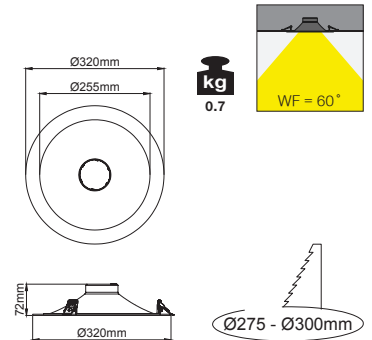

5 / Product Color / Ürün Renk

Artemis 320 / I01.MLR.70855

* Code example / Kod örneği:
I01.MLR.70855 . 24 . 827 . WF . 01
1 2 3 4 5

| Power / Güç | CRI | Order Code / Sipariş Kodu | Kelvin | Lümen T _C =50° Lümen |
|-------------|--------|--|--------|---------------------------------|
| 24W | CRI>80 | I01.MLR.70855 . (.) . (...) . (.) . (..) | 2700K | 2673 |
| | | | 3000K | 2727 |
| | | | 3500K | 2781 |
| | | | 4000K | 2838 |
| | | | 5000K | 2922 |
| | | | 5000K | X |
| | CRI>90 | I01.MLR.70855 . (.) . (...) . (.) . (..) | 2700K | 2485 |
| | | | 3000K | 2540 |
| | | | 3500K | 2593 |
| | | | 4000K | 2650 |
| | | | 5000K | X |
| | | | 5000K | X |

- 1- Product code / Armatür kodu
- 2- Power / Güç
- 3- CRI / Kelvin
- 4- Reflector angle / Reflektör açısı
- 5- Colour / Ürün renk

| 2 | Watt - Driving Current / Watt - Sürüş Akımı | 3 | | 4 | Reflector Angle / Reflektör Açısı | 5 | Product Color / Ürün Renk | | |
|----|---|-----|----------------|-----|-----------------------------------|----|---------------------------|----|---------------|
| | | CRI | Kelvin | | | | | | |
| 24 | 24W - 600mA | 827 | CRI>80 - 2700K | 927 | CRI>90 - 2700K | WF | 60° - Wide Flood | 01 | white |
| 19 | 19W - 500mA | 830 | CRI>80 - 3000K | 930 | CRI>90 - 3000K | | | 02 | ral 9010 |
| 14 | 14W - 350mA | 835 | CRI>80 - 3500K | 935 | CRI>90 - 3500K | | | 03 | black |
| 10 | 10W - 250mA | 840 | CRI>80 - 4000K | 940 | CRI>90 - 4000K | | | 04 | gray |
| 8 | 8W - 200mA | 850 | CRI>80 - 5000K | | | | | 05 | dark gray |
| | | | | | | | | 06 | special color |