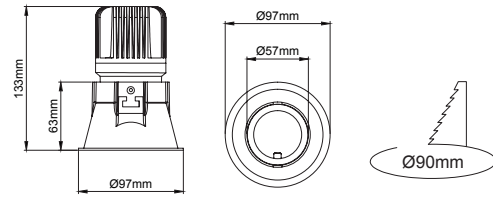

Trimo Midi

5 / Product Color / Ürün Renk

Technical Drawing / Teknik Çizim

Trimo Midi / I01.MLR.18015

	Power / Güç	CRI	Order Code / Sipariş Kodu	Kelvin	Lümen T _c =50° Lümen		
	<p>* Code example / Kod örneği: I01.MLR.18015 . 15 . 827 . SP . 01</p> <p>1 2 3 4 5</p> <p>1- Product code / Armatür kodu 2- Power / Güç 3- CRI / Kelvin 4- Reflector angle / Reflektör açısı 5- Colour / Ürün renk</p>	15W	CRI>80	I01.MLR.18015 . (.) . (...) . (.) . (.)	2700K	1347	
3000K					1380		
3500K					1429		
4000K					1478		
5000K					1582		
CRI>90			I01.MLR.18015 . (.) . (...) . (.) . (.)	2700K	1212		
				3000K	1241		
				3500K	1285		
				4000K	1329		
				5000K	X		
CRI>98			I01.MLR.18015 . (.) . (...) . (.) . (.)	2700K	930		
				3000K	964		
				4000K	1011		
				Meat / Et COB	I01.MLR.18015 . (.) . (...) . (.) . (.)	1800K	X
				Food / Gıda COB	I01.MLR.18015 . (.) . (...) . (.) . (.)	2400K	X
FISH / Balık COB	I01.MLR.18015 . (.) . (...) . (.) . (.)	6600K	X				

	2	3	4	5
	Watt - Driving Current / Watt - Sürüş Akımı	CRI / Kelvin	Reflector Angle / Reflektör Açısı	Product Color / Ürün Renk
<p>(.) / Complete Code / Komple Kod</p>	15 15W - 350mA	827 CRI>80 - 2700K 9827 CRI>98 - 2700K	SP 17° - Spot	01 white
	10 10W - 250mA	830 CRI>80 - 3000K 9830 CRI>98 - 3000K	FL 36° - Flood	02 ral 9010
	7 7W - 180mA	835 CRI>80 - 3500K 9840 CRI>98 - 4000K	WF 60° - Wide Flood	03 black
	4 4W - 100mA	840 CRI>80 - 4000K	<p>See page 532 for ldt files. / Işık eğrileri için sayfa 532 bakınız.</p>	04 gray
		850 CRI>80 - 5000K		05 dark gray
		927 CRI>90 - 2700K		06 special color
		930 CRI>90 - 3000K		
		935 CRI>90 - 3500K		
		940 CRI>90 - 4000K		