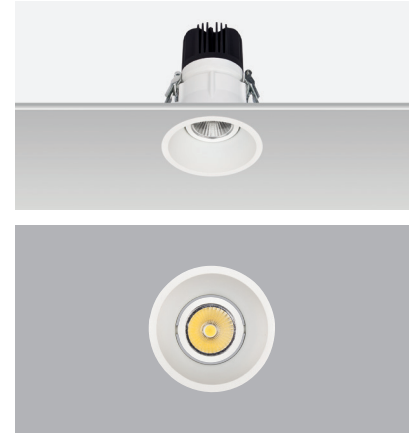

Trimo Midi

5 / Product Color / Ürün Renk

Technical Drawing / Teknik Çizim

Trimo Midi / I01.MLR.18015

	Power / Güç	CRI	Order Code / Sipariş Kodu	Kelvin	Lümen T _c =50° Lümen		
	<p>* Code example / Kod örneği: I01.MLR.18015 . 15 . 827 . SP . 01</p> <p>1 2 3 4 5</p> <p>1- Product code / Armatür kodu 2- Power / Güç 3- CRI / Kelvin 4- Reflector angle / Reflektör açısı 5- Colour / Ürün renk</p>	15W	CRI>80	I01.MLR.18015 . (.) . (...) . (.) . (.)	2700K	1347	
3000K					1380		
3500K					1429		
4000K					1478		
5000K					1582		
CRI>90			I01.MLR.18015 . (.) . (...) . (.) . (.)	2700K	1212		
				3000K	1241		
				3500K	1285		
				4000K	1329		
				5000K	X		
CRI>98			I01.MLR.18015 . (.) . (...) . (.) . (.)	2700K	930		
				3000K	964		
				4000K	1011		
				Meat / Et COB	I01.MLR.18015 . (.) . (...) . (.) . (.)	1800K	X
				Food / Gıda COB	I01.MLR.18015 . (.) . (...) . (.) . (.)	2400K	X
FISH / Balık COB	I01.MLR.18015 . (.) . (...) . (.) . (.)	6600K	X				

	2	3	4	5
	Watt - Driving Current / Watt - Sürüş Akımı	CRI / Kelvin	Reflector Angle / Reflektör Açısı	Product Color / Ürün Renk
<p>(.) / Complete Code / Komple Kod</p>	15 15W - 350mA	827 CRI>80 - 2700K 9827 CRI>98 - 2700K	SP 17° - Spot	01 white
	10 10W - 250mA	830 CRI>80 - 3000K 9830 CRI>98 - 3000K	FL 36° - Flood	02 ral 9010
	7 7W - 180mA	835 CRI>80 - 3500K 9840 CRI>98 - 4000K	WF 60° - Wide Flood	03 black
	4 4W - 100mA	840 CRI>80 - 4000K	<p>See page 532 for ldt files. / Işık eğrileri için sayfa 532 bakınız.</p>	04 gray
		850 CRI>80 - 5000K		05 dark gray
		927 CRI>90 - 2700K		06 special color
		930 CRI>90 - 3000K		
		935 CRI>90 - 3500K		
		940 CRI>90 - 4000K		