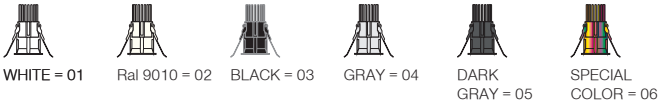

Trimo Micro

5 / Product Color / Ürün Renk

Technical Drawing / Teknik Çizim

Trimo Micro / I01.MLR.18005

* Code example / Kod örneği:
I01.MLR.18005 . 15 . 827 . SP . 01

- 1- Product code / Armatür kodu
- 2- Power / Güç
- 3- CRI / Kelvin
- 4- Reflector angle / Reflektör açısı
- 5- Colour / Ürün renk

Power / Güç	CRI	Order Code / Sipariş Kodu	Kelvin	Lümen T _c =50° Lümen
15W	CRI>80	I01.MLR.18005 . (.) . (...) . (.) . (.)	2700K	1445
			3000K	1481
			3500K	1533
			4000K	1586
			5000K	1697
			5000K	X
	CRI>90	I01.MLR.18005 . (.) . (...) . (.) . (.)	2700K	1300
			3000K	1332
			3500K	1380
			4000K	1427
			5000K	X
			5000K	X
CRI>98	I01.MLR.18005 . (.) . (...) . (.) . (.)	2700K	998	
		3000K	1035	
		4000K	1085	
		1800K	X	
		2400K	X	
		6600K	X	
Meat / Et COB	I01.MLR.18005 . (.) . (...) . (.) . (.)	1800K	X	
Food / Gıda COB	I01.MLR.18005 . (.) . (...) . (.) . (.)	2400K	X	
FISH / Balık COB	I01.MLR.18005 . (.) . (...) . (.) . (.)	6600K	X	

2	Watt - Driving Current / Watt - Sürüş Akımı	3	CRI / Kelvin	4	Reflector Angle / Reflektör Açısı	5	Product Color / Ürün Renk	
15	15W - 350mA	827	CRI>80 - 2700K	9827	CRI>98 - 2700K	SP	27° - Spot	01 white
10	10W - 250mA	830	CRI>80 - 3000K	9830	CRI>98 - 3000K	FL	36° - Flood	02 ral 9010
7	7W - 180mA	835	CRI>80 - 3500K	9840	CRI>98 - 4000K	WF	60° - Wide Flood	03 black
4	4W - 100mA	840	CRI>80 - 4000K					04 gray
		850	CRI>80 - 5000K					05 dark gray
		927	CRI>90 - 2700K					06 special color
		930	CRI>90 - 3000K					
		935	CRI>90 - 3500K					
		940	CRI>90 - 4000K					