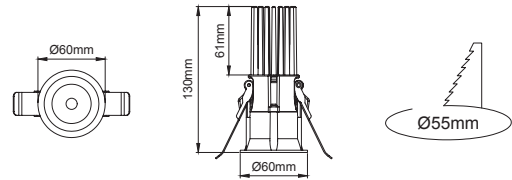

Trimo Micro

5 / Product Color / Ürün Renk

Technical Drawing / Teknik Çizim

Trimo Micro / I01.MLR.18005

* Code example / Kod örneği:
I01.MLR.18005 . 15 . 827 . SP . 01

- 1- Product code / Armatür kodu
- 2- Power / Güç
- 3- CRI / Kelvin
- 4- Reflector angle / Reflektör açısı
- 5- Colour / Ürün renk

Power / Güç	CRI	Order Code / Sipariş Kodu	Kelvin	Lümen T _c =50° Lümen
15W	CRI>80	I01.MLR.18005 . (.) . (...) . (.) . (.)	2700K	1445
			3000K	1481
			3500K	1533
			4000K	1586
			5000K	1697
			5000K	X
	CRI>90	I01.MLR.18005 . (.) . (...) . (.) . (.)	2700K	1300
			3000K	1332
			3500K	1380
			4000K	1427
			5000K	X
			5000K	X
CRI>98	I01.MLR.18005 . (.) . (...) . (.) . (.)	2700K	998	
		3000K	1035	
		4000K	1085	
		1800K	X	
		2400K	X	
		6600K	X	
Meat / Et COB	I01.MLR.18005 . (.) . (...) . (.) . (.)	1800K	X	
Food / Gıda COB	I01.MLR.18005 . (.) . (...) . (.) . (.)	2400K	X	
FISH / Balık COB	I01.MLR.18005 . (.) . (...) . (.) . (.)	6600K	X	

2	Watt - Driving Current / Watt - Sürüş Akımı	3	CRI / Kelvin	4	Reflector Angle / Reflektör Açısı	5	Product Color / Ürün Renk	
15	15W - 350mA	827	CRI>80 - 2700K	9827	CRI>98 - 2700K	SP	27° - Spot	01 white
10	10W - 250mA	830	CRI>80 - 3000K	9830	CRI>98 - 3000K	FL	36° - Flood	02 ral 9010
7	7W - 180mA	835	CRI>80 - 3500K	9840	CRI>98 - 4000K	WF	60° - Wide Flood	03 black
4	4W - 100mA	840	CRI>80 - 4000K					04 gray
		850	CRI>80 - 5000K					05 dark gray
		927	CRI>90 - 2700K					06 special color
		930	CRI>90 - 3000K					
		935	CRI>90 - 3500K					
		940	CRI>90 - 4000K					