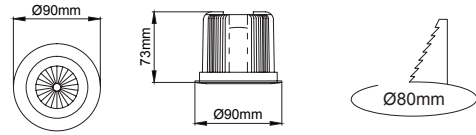

Cub Mini

5 / Product Color / Ürün Renk

Technical Drawing / Teknik Çizim

4 / Reflector Angle / Reflektör Açısı

* See page 526 for ldt files. / Işık eğrileri için sayfa 526 bakınız.

Cub Mini / I01.MLR.14024

* Code example / Kod örneği:
I01.MLR.14024 . 7 . 827 . SP . 01

- 1- Product code / Armatür kodu
- 2- Power / Güç
- 3- CRI / Kelvin
- 4- Reflector angle / Reflektör açısı
- 5- Colour / Ürün renk

Power / Güç	CRI	Order Code / Sipariş Kodu	Kelvin	Lümen T _c =50° Lümen
7W	CRI>80	I01.MLR.14024 . (..) . (...) . (..) . (..)	2700K	720
			3000K	737
			3500K	763
			4000K	790
			5000K	845
	CRI>90	I01.MLR.14024 . (..) . (...) . (..) . (..)	2700K	648
			3000K	663
			3500K	686
			4000K	710
			5000K	X
CRI>98	I01.MLR.14024 . (..) . (...) . (..) . (..)	2700K	496	
		3000K	516	
		4000K	540	

2	3	4	5
Watt - Driving Current / Watt - Sürüş Akımı	CRI / Kelvin	Reflector Angle / Reflektör Açısı	Product Color / Ürün Renk
7 7W - 180mA	827 CRI>80 - 2700K	SP 20° - Spot	01 white
4 4W - 100mA	830 CRI>80 - 3000K	ME 35° - Medium	02 ral 9010
	835 CRI>80 - 3500K		03 black
	840 CRI>80 - 4000K	FL 45° - Flood	04 gray
	850 CRI>80 - 5000K		05 dark gray
	927 CRI>90 - 2700K		06 special color
	930 CRI>90 - 3000K		
	935 CRI>90 - 3500K		
	940 CRI>90 - 4000K		
	9827 CRI>98 - 2700K		
	9830 CRI>98 - 3000K		
	9840 CRI>98 - 4000K		