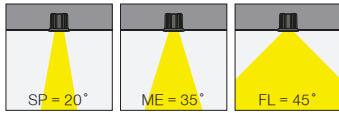

Cub Mini

5 / Product Color / Ürün Renk

Technical Drawing / Teknik Çizim

4 / Reflector Angle / Reflektör Açısı

* See page 526 for ldt files. / Işık eğrileri için sayfa 526 bakınız.

Cub Mini / I01.MLR.14024

* Code example / Kod örneği:
I01.MLR.14024 . 7 . 827 . SP . 01

- 1- Product code / Armatür kodu
- 2- Power / Güç
- 3- CRI / Kelvin
- 4- Reflector angle / Reflektör açısı
- 5- Colour / Ürün renk

Power / Güç	CRI	Order Code / Sipariş Kodu	Kelvin	Lümen T _c =50° Lümen
7W	CRI>80	I01.MLR.14024 . (..) . (...) . (..) . (..)	2700K	720
			3000K	737
			3500K	763
			4000K	790
			5000K	845
	CRI>90	I01.MLR.14024 . (..) . (...) . (..) . (..)	2700K	648
			3000K	663
			3500K	686
			4000K	710
			5000K	X
CRI>98	I01.MLR.14024 . (..) . (...) . (..) . (..)	2700K	496	
		3000K	516	
		4000K	540	

2	3	4	5
Watt - Driving Current / Watt - Sürüş Akımı	CRI / Kelvin	Reflector Angle / Reflektör Açısı	Product Color / Ürün Renk
7 7W - 180mA	827 CRI>80 - 2700K	SP 20° - Spot	01 white
4 4W - 100mA	830 CRI>80 - 3000K	ME 35° - Medium	02 ral 9010
	835 CRI>80 - 3500K		03 black
	840 CRI>80 - 4000K	FL 45° - Flood	04 gray
	850 CRI>80 - 5000K		05 dark gray
	927 CRI>90 - 2700K		06 special color
	930 CRI>90 - 3000K		
	935 CRI>90 - 3500K		
	940 CRI>90 - 4000K		
	9827 CRI>98 - 2700K		
	9830 CRI>98 - 3000K		
	9840 CRI>98 - 4000K		