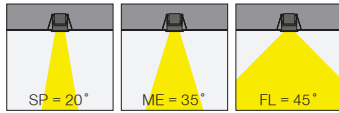

Cub Micro

5 / Product Color / Ürün Renk

Technical Drawing / Teknik Çizim

4 / Reflector Angle / Reflektör Açısı

* See page 526 for ldt files. / Işık eğrileri için sayfa 526 bakınız.

Cub Micro / I01.MLR.14021

	Power / Güç	CRI	Order Code / Sipariş Kodu	Kelvin	Lümen T _c =50° Lümen
	<p>* Code example / Kod örneği: I01.MLR.14021 . 7 . 827 . SP . 01</p> <p>1- Product code / Armatür kodu 2- Power / Güç 3- CRI / Kelvin 4- Reflector angle / Reflektör açısı 5- Colour / Ürün renk</p>	7W	CRI>80	I01.MLR.14021 . (.) . (..) . (..) . (..)	2700K
3000K					737
3500K					763
4000K					790
5000K					845
CRI>90		I01.MLR.14021 . (.) . (..) . (..) . (..)	2700K	648	
			3000K	663	
			3500K	686	
			4000K	710	
			5000K	X	
CRI>98		I01.MLR.14021 . (.) . (..) . (..) . (..)	2700K	496	
			3000K	516	
			4000K	540	

Complete Code / Komple Kod	2	3	4	5
	Watt - Driving Current / Watt - Sürüş Akımı	CRI / Kelvin	Reflector Angle / Reflektör Açısı	Product Color / Ürün Renk
<p>(.) / Complete Code / Komple Kod</p>	7	827 CRI>80 - 2700K	SP 20° - Spot	01 white
	4	930 CRI>90 - 3000K	ME 35° - Medium	02 ral 9010
		935 CRI>90 - 3500K	FL 45° - Flood	03 black
		830 CRI>80 - 3000K		04 gray
		835 CRI>80 - 3500K		05 dark gray
		840 CRI>80 - 4000K		06 special color
		840 CRI>80 - 4000K		
		850 CRI>80 - 5000K		
		9827 CRI>98 - 2700K		
		9830 CRI>98 - 3000K		
		9840 CRI>98 - 4000K		
		927 CRI>90 - 2700K		