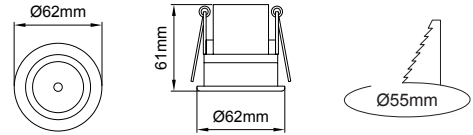

Cub Micro

5 / Product Color / Ürün Renk

Technical Drawing / Teknik Çizim

4 / Reflector Angle / Reflektör Açısı

* See page 526 for ldt files. / Işık eğrileri için sayfa 526 bakınız.

Cub Micro / I01.MLR.14021

	Power / Güç	CRI	Order Code / Sipariş Kodu	Kelvin	Lümen T _c =50° Lümen
	<p>* Code example / Kod örneği: I01.MLR.14021 . 7 . 827 . SP . 01</p> <p>1- Product code / Armatür kodu 2- Power / Güç 3- CRI / Kelvin 4- Reflector angle / Reflektör açısı 5- Colour / Ürün renk</p>	7W	CRI>80	I01.MLR.14021 . (.) . (..) . (..) . (..)	2700K
3000K					737
3500K					763
4000K					790
5000K					845
CRI>90		I01.MLR.14021 . (.) . (..) . (..) . (..)	2700K	648	
			3000K	663	
			3500K	686	
			4000K	710	
			5000K	X	
CRI>98		I01.MLR.14021 . (.) . (..) . (..) . (..)	2700K	496	
			3000K	516	
			4000K	540	

Complete Code / Komple Kod	2	3	4	5
	Watt - Driving Current / Watt - Sürüş Akımı	CRI / Kelvin	Reflector Angle / Reflektör Açısı	Product Color / Ürün Renk
<p>(.) / Complete Code / Komple Kod</p>	7	827 CRI>80 - 2700K	SP 20° - Spot	01 white
	4	930 CRI>90 - 3000K	ME 35° - Medium	02 ral 9010
		935 CRI>90 - 3500K	FL 45° - Flood	03 black
		830 CRI>80 - 3000K		04 gray
		835 CRI>80 - 3500K		05 dark gray
		840 CRI>80 - 4000K		06 special color
		840 CRI>80 - 4000K		
		850 CRI>80 - 5000K		
		9827 CRI>98 - 2700K		
		9830 CRI>98 - 3000K		
		9840 CRI>98 - 4000K		
		927 CRI>90 - 2700K		