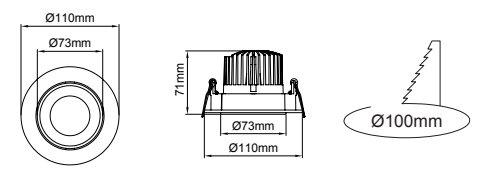

Technical Drawing / Teknik Çizim