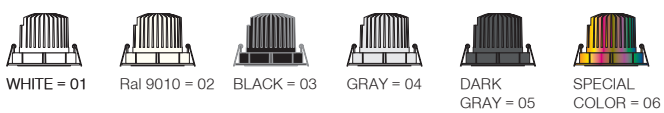

5 / Product Color / Ürün Renk