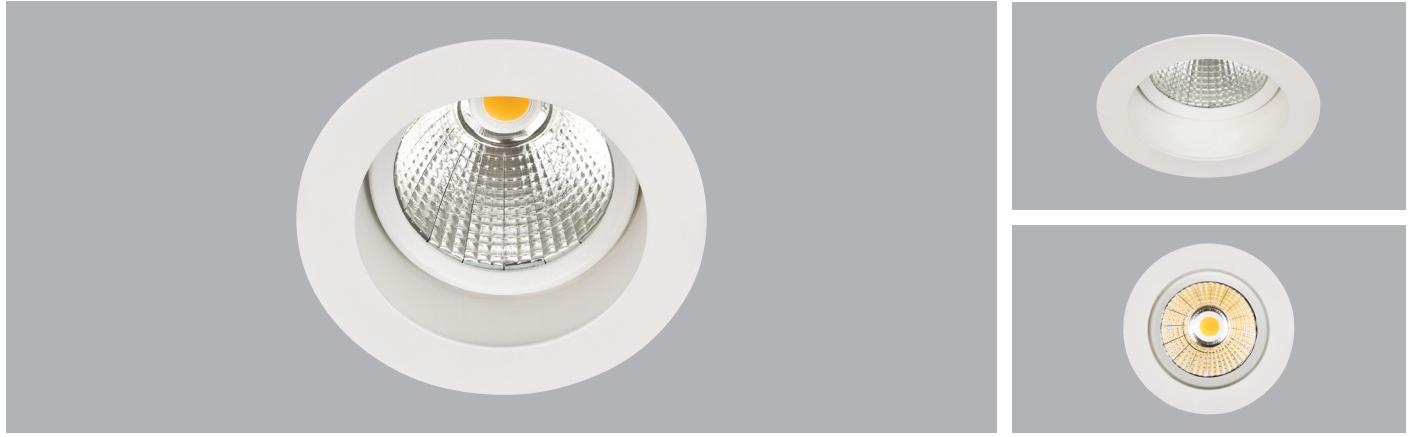

Darklight

COB Led Recessed Series / COB Led Ankastrre Serisi

5 / Product Color / Ürün Renk Technical Drawing / Teknik Çizim

Darklight / I01.MLR.17025

* Code example / Kod örneği:
I01.MLR.17025 . 28 . 827 . SP . 01
 1 2 3 4 5
 1- Product code / Armatür kodu
 2- Power / Güç
 3- CRI / Kelvin
 4- Reflector angle / Reflektör açısı
 5- Colour / Ürün renk

Power / Güç	CRI	Order Code / Sipariş Kodu	Kelvin	Lümen T _c =50° Lümen
28W	CRI>80	I01.MLR.17025 . (...) . (...) . (...) . (...)	2700K	3405
			3000K	3556
			3500K	3596
			4000K	3735
			5000K	3993
				X
	CRI>90	I01.MLR.17025 . (...) . (...) . (...) . (...)	2700K	2756
			3000K	3044
			3500K	3125
			4000K	3160
			5000K	
CRI>98	I01.MLR.17025 . (...) . (...) . (...) . (...)	2700K	2459	
		3000K	2564	
		4000K	2743	
		1800K	2052	
		2400K	2113	
		6600K	2905	
Meat / Et COB	I01.MLR.17025 . (...) . (...) . (...) . (...)	1800K	2052	
Food / Gıda COB	I01.MLR.17025 . (...) . (...) . (...) . (...)	2400K	2113	
FISH / Balık COB	I01.MLR.17025 . (...) . (...) . (...) . (...)	6600K	2905	

2	Watt - Driving Current / Watt - Sürüş Akımı	3		4	Reflector Angle / Reflektör Açısı	5			
		CRI / Kelvin				Product Color / Ürün Renk			
28	28W - 700mA	827	CRI>80 - 2700K	9827	CRI>98 - 2700K	SP	20° - Spot	01	white
24	24W - 600mA	830	CRI>80 - 3000K	9830	CRI>98 - 3000K	ME	30° - Medium	02	ral 9010
20	20W - 500mA	835	CRI>80 - 3500K	9840	CRI>98 - 4000K	FL	40° - Flood	03	black
15	15W - 350mA	840	CRI>80 - 4000K	MEAT	1800K	WF	60° - Wide Flood	04	gray
		850	CRI>80 - 5000K	GOLD	2400K			05	dark gray
		927	CRI>90 - 2700K	FISH	6600K			06	special color
		930	CRI>90 - 3000K						
		935	CRI>90 - 3500K						
		940	CRI>90 - 4000K						