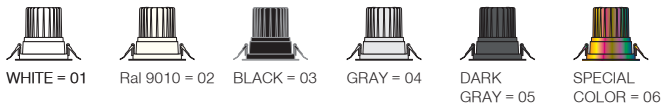

Darklight

COB Led Recessed Series / COB Led Ankastrre Serisi

5 / Product Color / Ürün Renk Technical Drawing / Teknik Çizim

Darklight / I01.MLR.17025

* Code example / Kod örneği:
I01.MLR.17025 . 28 . 827 . SP . 01
 1 2 3 4 5
 1- Product code / Armatür kodu
 2- Power / Güç
 3- CRI / Kelvin
 4- Reflector angle / Reflektör açısı
 5- Colour / Ürün renk

Power / Güç	CRI	Order Code / Sipariş Kodu	Kelvin	Lümen T _c =50° Lümen
28W	CRI>80	I01.MLR.17025 . (...) . (...) . (...) . (...)	2700K	3405
			3000K	3556
			3500K	3596
			4000K	3735
			5000K	3993
				X
	CRI>90	I01.MLR.17025 . (...) . (...) . (...) . (...)	2700K	2756
			3000K	3044
			3500K	3125
			4000K	3160
			5000K	
CRI>98	I01.MLR.17025 . (...) . (...) . (...) . (...)	2700K	2459	
		3000K	2564	
		4000K	2743	
		1800K	2052	
		2400K	2113	
		6600K	2905	
Meat / Et COB	I01.MLR.17025 . (...) . (...) . (...) . (...)	1800K	2052	
Food / Gıda COB	I01.MLR.17025 . (...) . (...) . (...) . (...)	2400K	2113	
FISH / Balık COB	I01.MLR.17025 . (...) . (...) . (...) . (...)	6600K	2905	

2	Watt - Driving Current / Watt - Sürüş Akımı	3		4	Reflector Angle / Reflektör Açısı	5			
		CRI / Kelvin				Product Color / Ürün Renk			
28	28W - 700mA	827	CRI>80 - 2700K	9827	CRI>98 - 2700K	SP	20° - Spot	01	white
24	24W - 600mA	830	CRI>80 - 3000K	9830	CRI>98 - 3000K	ME	30° - Medium	02	ral 9010
20	20W - 500mA	835	CRI>80 - 3500K	9840	CRI>98 - 4000K	FL	40° - Flood	03	black
15	15W - 350mA	840	CRI>80 - 4000K	MEAT	1800K	WF	60° - Wide Flood	04	gray
		850	CRI>80 - 5000K	GOLD	2400K			05	dark gray
		927	CRI>90 - 2700K	FISH	6600K			06	special color
		930	CRI>90 - 3000K						
		935	CRI>90 - 3500K						
		940	CRI>90 - 4000K						