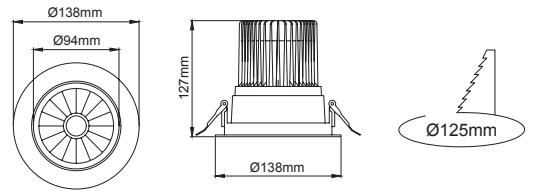

Darklight

COB Led Recessed Series / COB Led Ankastrre Serisi

5 / Product Color / Ürün Renk Technical Drawing / Teknik Çizim

Darklight / I01.MLR.17025

* Code example / Kod örneği:
I01.MLR.17025 . 28 . 827 . SP . 01
 1 2 3 4 5
 1- Product code / Armatür kodu
 2- Power / Güç
 3- CRI / Kelvin
 4- Reflector angle / Reflektör açısı
 5- Colour / Ürün renk

Power / Güç	CRI	Order Code / Sipariş Kodu	Kelvin	Lümen T _c =50° Lümen
28W	CRI>80	I01.MLR.17025 . (...) . (...) . (...) . (...)	2700K	3405
			3000K	3556
			3500K	3596
			4000K	3735
			5000K	3993
				X
	CRI>90	I01.MLR.17025 . (...) . (...) . (...) . (...)	2700K	2756
			3000K	3044
			3500K	3125
			4000K	3160
			5000K	
CRI>98	I01.MLR.17025 . (...) . (...) . (...) . (...)	2700K	2459	
		3000K	2564	
		4000K	2743	
		1800K	2052	
		2400K	2113	
		6600K	2905	
Meat / Et COB	I01.MLR.17025 . (...) . (...) . (...) . (...)	1800K	2052	
Food / Gıda COB	I01.MLR.17025 . (...) . (...) . (...) . (...)	2400K	2113	
FISH / Balık COB	I01.MLR.17025 . (...) . (...) . (...) . (...)	6600K	2905	

2	Watt - Driving Current / Watt - Sürüş Akımı	3		4	Reflector Angle / Reflektör Açısı	5			
		CRI / Kelvin				Product Color / Ürün Renk			
28	28W - 700mA	827	CRI>80 - 2700K	9827	CRI>98 - 2700K	SP	20° - Spot	01	white
24	24W - 600mA	830	CRI>80 - 3000K	9830	CRI>98 - 3000K	ME	30° - Medium	02	ral 9010
20	20W - 500mA	835	CRI>80 - 3500K	9840	CRI>98 - 4000K	FL	40° - Flood	03	black
15	15W - 350mA	840	CRI>80 - 4000K	MEAT	1800K	WF	60° - Wide Flood	04	gray
		850	CRI>80 - 5000K	GOLD	2400K			05	dark gray
		927	CRI>90 - 2700K	FISH	6600K			06	special color
		930	CRI>90 - 3000K						
		935	CRI>90 - 3500K						
		940	CRI>90 - 4000K						