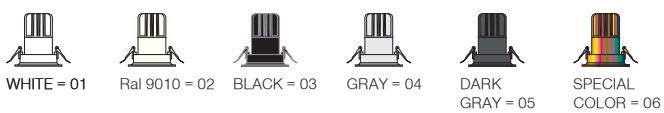

Darklight

COB Led Recessed Series / COB Led Ankastrre Serisi

5 / Product Color / Ürün Renk Technical Drawing / Teknik Çizim

Darklight / I01.MLR.17028

* Code example / Kod örneği:
I01.MLR.17028 . 7 . 827 . SP . 01

- 1- Product code / Armatür kodu
- 2- Power / Güç
- 3- CRI / Kelvin
- 4- Reflector angle / Reflektör açısı
- 5- Colour / Ürün renk

Power / Güç	CRI	Order Code / Sipariş Kodu	Kelvin	Lümen T _c =50° Lümen
7W	CRI>80	I01.MLR.17028 . (..) . (..) . (..) . (..)	2700K	731
			3000K	750
			3500K	775
			4000K	802
			5000K	858
			5000K	X
	CRI>90	I01.MLR.17028 . (..) . (..) . (..) . (..)	2700K	658
			3000K	674
			3500K	698
			4000K	722
			5000K	X
			5000K	X
CRI>98	I01.MLR.17028 . (..) . (..) . (..) . (..)	2700K	504	
		3000K	523	
		4000K	549	
		1800K	X	
		2400K	X	
		6600K	X	
Meat / Et COB	I01.MLR.17028 . (..) . (..) . (..) . (..)	1800K	X	
Food / Gıda COB	I01.MLR.17028 . (..) . (..) . (..) . (..)	2400K	X	
FISH / Balık COB	I01.MLR.17028 . (..) . (..) . (..) . (..)	6600K	X	

Complete Code / Komple Kod	2	3	4	5	
	Watt - Driving Current / Watt - Sürüş Akımı	CRI / Kelvin	Reflector Angle / Reflektör Açısı	Product Color / Ürün Renk	
I01.MLR.17028 . 7 . 827 . SP . 01	7W - 180mA	827 CRI>80 - 2700K	SP 17° - Spot	01 white	
	4W - 100mA	830 CRI>80 - 3000K	9830 CRI>98 - 3000K	FL 36° - Flood	02 ral 9010
		835 CRI>80 - 3500K	9840 CRI>98 - 4000K	WF 60° - Wide Flood	03 black
		840 CRI>80 - 4000K			04 gray
		850 CRI>80 - 5000K			05 dark gray
		927 CRI>90 - 2700K			06 special color
		930 CRI>90 - 3000K			
	935 CRI>90 - 3500K				
	940 CRI>90 - 4000K				