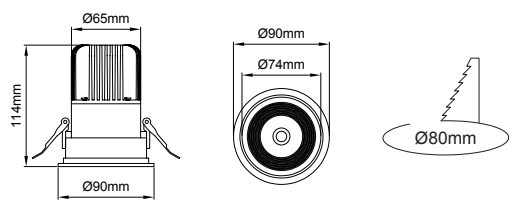

Darklight

COB Led Recessed Series / COB Led Ankastrre Serisi

5 / Product Color / Ürün Renk Technical Drawing / Teknik Çizim

Darklight / I01.MLR.17028

* Code example / Kod örneği:
I01.MLR.17028 . 7 . 827 . SP . 01

- 1- Product code / Armatür kodu
- 2- Power / Güç
- 3- CRI / Kelvin
- 4- Reflector angle / Reflektör açısı
- 5- Colour / Ürün renk

Power / Güç	CRI	Order Code / Sipariş Kodu	Kelvin	Lümen T _c =50° Lümen
7W	CRI>80	I01.MLR.17028 . (..) . (..) . (..) . (..)	2700K	731
			3000K	750
			3500K	775
			4000K	802
			5000K	858
			5000K	X
	CRI>90	I01.MLR.17028 . (..) . (..) . (..) . (..)	2700K	658
			3000K	674
			3500K	698
			4000K	722
			5000K	X
			5000K	X
CRI>98	I01.MLR.17028 . (..) . (..) . (..) . (..)	2700K	504	
		3000K	523	
		4000K	549	
		1800K	X	
		2400K	X	
		6600K	X	
Meat / Et COB	I01.MLR.17028 . (..) . (..) . (..) . (..)	1800K	X	
Food / Gıda COB	I01.MLR.17028 . (..) . (..) . (..) . (..)	2400K	X	
FISH / Balık COB	I01.MLR.17028 . (..) . (..) . (..) . (..)	6600K	X	

Complete Code / Komple Kod	2	3	4	5	
	Watt - Driving Current / Watt - Sürüş Akımı	CRI / Kelvin	Reflector Angle / Reflektör Açısı	Product Color / Ürün Renk	
I01.MLR.17028 . 7 . 827 . SP . 01	7W - 180mA	827 CRI>80 - 2700K	SP 17° - Spot	01 white	
	4W - 100mA	830 CRI>80 - 3000K	9830 CRI>98 - 3000K	FL 36° - Flood	02 ral 9010
		835 CRI>80 - 3500K	9840 CRI>98 - 4000K	WF 60° - Wide Flood	03 black
		840 CRI>80 - 4000K			04 gray
		850 CRI>80 - 5000K			05 dark gray
		927 CRI>90 - 2700K			06 special color
		930 CRI>90 - 3000K			
	935 CRI>90 - 3500K				
	940 CRI>90 - 4000K				