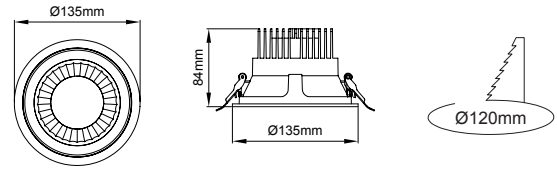

Fora Maxi

COB Led Recessed Series / COB Led Ankastrre Serisi

5 / Product Color / Ürün Renk

Technical Drawing / Teknik Çizim

4 / Reflector Angle / Reflektör Açısı

* See page 528 for ldt files. / Işık eğrileri için sayfa 528 bakınız.

Fora Maxi / I01.MLR.16046

	Power / Güç	CRI	Order Code / Sipariş Kodu	Kelvin	Lümen T _c =50° Lümen	
	<p>* Code example / Kod örneği: I01.MLR.16046 . 28 . 827 . FL . 01</p> <p>1- Product code / Armatür kodu 2- Power / Güç 3- CRI / Kelvin 4- Reflector angle / Reflektör açısı 5- Colour / Ürün renk</p>	28W	CRI>80	I01.MLR.16046 . (..) . (..) . (..) . (..)	2700K	2645
3000K					2852	
3500K					2990	
4000K					3144	
5000K					3364	
2700K					2381	
CRI>90		I01.MLR.16046 . (..) . (..) . (..) . (..)	3000K	2567		
			3500K	2691		
			4000K	2829		
			5000K	X		
			CRI>98	I01.MLR.16046 . (..) . (..) . (..) . (..)	2700K	1826
					3000K	1969
4000K	2170					

Complete Code / Komple Kod	2	3	4	5
	Watt - Driving Current / Watt - Sürüş Akımı	CRI / Kelvin	Reflector Angle / Reflektör Açısı	Product Color / Ürün Renk
	28 28W - 700mA	827 CRI>80 - 2700K	FL 35° - Flood	01 white 02 ral 9010 03 black 04 gray 05 dark gray 06 special color
	24 24W - 600mA	830 CRI>80 - 3000K		
	20 20W - 500mA	835 CRI>80 - 3500K		
	15 15W - 350mA	840 CRI>80 - 4000K		
		850 CRI>80 - 5000K		
		927 CRI>90 - 2700K		
		930 CRI>90 - 3000K		
		935 CRI>90 - 3500K		
		940 CRI>90 - 4000K		
		9827 CRI>98 - 2700K		
		9830 CRI>98 - 3000K		
		9840 CRI>98 - 4000K		