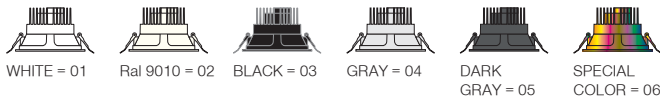

Fora Maxi

COB Led Recessed Series / COB Led Ankastrre Serisi

5 / Product Color / Ürün Renk

Technical Drawing / Teknik Çizim

4 / Reflector Angle / Reflektör Açısı

* See page 528 for ldt files. / Işık eğrileri için sayfa 528 bakınız.

Fora Maxi / I01.MLR.16046

	Power / Güç	CRI	Order Code / Sipariş Kodu	Kelvin	Lümen T _c =50° Lümen	
	<p>* Code example / Kod örneği: I01.MLR.16046 . 28 . 827 . FL . 01</p> <p>1- Product code / Armatür kodu 2- Power / Güç 3- CRI / Kelvin 4- Reflector angle / Reflektör açısı 5- Colour / Ürün renk</p>	28W	CRI>80	I01.MLR.16046 . (..) . (..) . (..) . (..)	2700K	2645
3000K					2852	
3500K					2990	
4000K					3144	
5000K					3364	
2700K					2381	
CRI>90		I01.MLR.16046 . (..) . (..) . (..) . (..)	3000K	2567		
			3500K	2691		
			4000K	2829		
			5000K	X		
			CRI>98	I01.MLR.16046 . (..) . (..) . (..) . (..)	2700K	1826
					3000K	1969
4000K	2170					

Complete Code / Komple Kod	2	3	4	5
	Watt - Driving Current / Watt - Sürüş Akımı	CRI / Kelvin	Reflector Angle / Reflektör Açısı	Product Color / Ürün Renk
	28 28W - 700mA	827 CRI>80 - 2700K	FL 35° - Flood	01 white 02 ral 9010 03 black 04 gray 05 dark gray 06 special color
	24 24W - 600mA	830 CRI>80 - 3000K		
	20 20W - 500mA	835 CRI>80 - 3500K		
	15 15W - 350mA	840 CRI>80 - 4000K		
		850 CRI>80 - 5000K		
		927 CRI>90 - 2700K		
		930 CRI>90 - 3000K		
		935 CRI>90 - 3500K		
		940 CRI>90 - 4000K		
		9827 CRI>98 - 2700K		
		9830 CRI>98 - 3000K		
		9840 CRI>98 - 4000K		