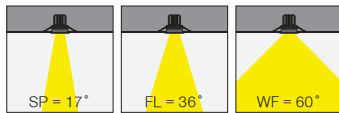

5 / Product Color / Ürün Renk

Technical Drawing / Teknik Çizim

4 / Reflector Angle / Reflektör Açısı

* See page 532 for ldt files. / Işık eğrileri için sayfa 532 bakınız.

Minilux / I01.MLR.17070

	Power / Güç	CRI	Order Code / Sipariş Kodu	Kelvin	Lümen T _c =50° Lümen	
	<p>* Code example / Kod örneği: I01.MLR.17070 . 15 . 827 . SP . 01</p> <p>1- Product code / Armatür kodu 2- Power / Güç 3- CRI / Kelvin 4- Reflector angle / Reflektör açısı 5- Colour / Ürün renk</p>	15W	CRI>80	I01.MLR.17070 . (.) . (..) . (..) . (..)	2700K	1347
3000K					1380	
3500K					1429	
4000K					1478	
5000K					1582	
2700K					1212	
CRI>90		I01.MLR.17070 . (.) . (..) . (..) . (..)	3000K	1241		
			3500K	1285		
			4000K	1329		
			5000K	X		
			CRI>98	I01.MLR.17070 . (.) . (..) . (..) . (..)	2700K	930
					3000K	964
	4000K	1011				

Complete Code / Komple Kod	2	3	4	5
	Watt - Driving Current / Watt - Sürüş Akımı	CRI / Kelvin	Reflector Angle / Reflektör Açısı	Product Color / Ürün Renk
<p>(.) / Complete Code / Komple Kod</p>	15	827 CRI>80 - 2700K	SP 17° - Spot	01 white
	10	830 CRI>80 - 3000K	FL 36° - Flood	02 ral 9010
	7	835 CRI>80 - 3500K	WF 60° - Wide Flood	03 black
	4	840 CRI>80 - 4000K		04 gray
		850 CRI>80 - 5000K		05 dark gray
		927 CRI>90 - 2700K		06 special color
		930 CRI>90 - 3000K		
		935 CRI>90 - 3500K		
		940 CRI>90 - 4000K		
		9827 CRI>98 - 2700K		
		9830 CRI>98 - 3000K		
		9840 CRI>98 - 4000K		