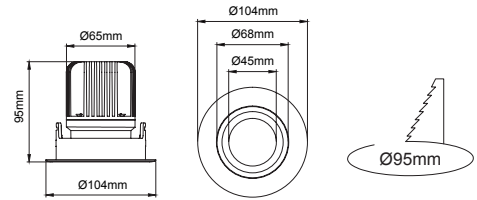

5 / Product Color / Ürün Renk

Technical Drawing / Teknik Çizim

4 / Reflector Angle / Reflektör Açısı

* See page 532 for ldt files. / Işık eğrileri için sayfa 532 bakınız.

Minilux / I01.MLR.17070

	Power / Güç	CRI	Order Code / Sipariş Kodu	Kelvin	Lümen T _c =50° Lümen	
	<p>* Code example / Kod örneği: I01.MLR.17070 . 15 . 827 . SP . 01</p> <p>1- Product code / Armatür kodu 2- Power / Güç 3- CRI / Kelvin 4- Reflector angle / Reflektör açısı 5- Colour / Ürün renk</p>	15W	CRI>80	I01.MLR.17070 . (.) . (..) . (..) . (..)	2700K	1347
3000K					1380	
3500K					1429	
4000K					1478	
5000K					1582	
2700K					1212	
CRI>90		I01.MLR.17070 . (.) . (..) . (..) . (..)	3000K	1241		
			3500K	1285		
			4000K	1329		
			5000K	X		
			CRI>98	I01.MLR.17070 . (.) . (..) . (..) . (..)	2700K	930
					3000K	964
	4000K	1011				

Complete Code / Komple Kod	2	3	4	5
	Watt - Driving Current / Watt - Sürüş Akımı	CRI / Kelvin	Reflector Angle / Reflektör Açısı	Product Color / Ürün Renk
<p>(.) / Complete Code / Komple Kod</p>	15	827 CRI>80 - 2700K	SP 17° - Spot	01 white
	10	830 CRI>80 - 3000K	FL 36° - Flood	02 ral 9010
	7	835 CRI>80 - 3500K	WF 60° - Wide Flood	03 black
	4	840 CRI>80 - 4000K		04 gray
		850 CRI>80 - 5000K		05 dark gray
		927 CRI>90 - 2700K		06 special color
		930 CRI>90 - 3000K		
		935 CRI>90 - 3500K		
		940 CRI>90 - 4000K		
		9827 CRI>98 - 2700K		
		9830 CRI>98 - 3000K		
		9840 CRI>98 - 4000K		