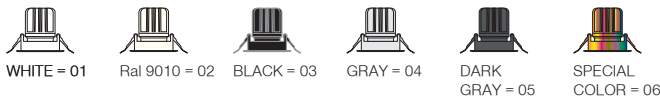

5 / Product Color / Ürün Renk

Technical Drawing / Teknik Çizim

4 / Reflector Angle / Reflektör Açısı

* See page 532 for ldt files. / Işık eğrileri için sayfa 532 bakınız.

Minilux / I01.MLR.17070

	Power / Güç	CRI	Order Code / Sipariş Kodu	Kelvin	Lümen T _c =50° Lümen	
	<p>* Code example / Kod örneği: I01.MLR.17070 . 15 . 827 . SP . 01</p> <p>1- Product code / Armatür kodu 2- Power / Güç 3- CRI / Kelvin 4- Reflector angle / Reflektör açısı 5- Colour / Ürün renk</p>	15W	CRI>80	I01.MLR.17070 . (.) . (..) . (..) . (..)	2700K	1347
3000K					1380	
3500K					1429	
4000K					1478	
5000K					1582	
2700K					1212	
CRI>90		I01.MLR.17070 . (.) . (..) . (..) . (..)	3000K	1241		
			3500K	1285		
			4000K	1329		
			5000K	X		
			CRI>98	I01.MLR.17070 . (.) . (..) . (..) . (..)	2700K	930
					3000K	964
	4000K	1011				

Complete Code / Komple Kod	2	3	4	5
	Watt - Driving Current / Watt - Sürüş Akımı	CRI / Kelvin	Reflector Angle / Reflektör Açısı	Product Color / Ürün Renk
<p>(.) / Complete Code / Komple Kod</p>	15	827 CRI>80 - 2700K	SP 17° - Spot	01 white
	10	830 CRI>80 - 3000K	FL 36° - Flood	02 ral 9010
	7	835 CRI>80 - 3500K	WF 60° - Wide Flood	03 black
	4	840 CRI>80 - 4000K		04 gray
		850 CRI>80 - 5000K		05 dark gray
		927 CRI>90 - 2700K		06 special color
		930 CRI>90 - 3000K		
		935 CRI>90 - 3500K		
		940 CRI>90 - 4000K		
		9827 CRI>98 - 2700K		
		9830 CRI>98 - 3000K		
		9840 CRI>98 - 4000K		