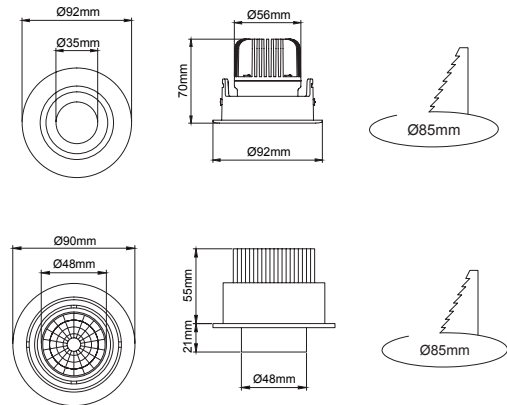

Luxon & Luxon Focus

5 / Product Color / Ürün Renk

4 / Reflector Angle / Reflektör Açısı

* See page 526 - 529 for ldt files. / Işık eğrileri için sayfa 526 - 529 bakınız.

Technical Drawing / Teknik Çizim

EN

Power / Güç	CRI	Order Code / Sipariş Kodu	Kelvin	Lümen T _c =50° Lümen
7W	CRI>80	I01.MLR.17082 . (..) . (...) . (..) . (..)	2700K	735
			3000K	753
			3500K	779
			4000K	807
			5000K	862
	CRI>90	I01.MLR.17082 . (..) . (...) . (..) . (..)	2700K	662
			3000K	677
			3500K	701
			4000K	725
			5000K	X
	CRI>98	I01.MLR.17082 . (..) . (...) . (..) . (..)	2700K	507
			3000K	526
			4000K	552

	2	3		4		5
	Watt - Driving Current / Watt - Sürüş Akımı	CRI / Kelvin		Reflector Angle / Reflektör Açısı		Product Color / Ürün Renk
/ Complete Code / Komple Kod	7	7W - 180mA	827 CRI>80 - 2700K	9827 CRI>98 - 2700K	SP 20° - Spot	01 white
	4	4W - 100mA	830 CRI>80 - 3000K	9830 CRI>98 - 3000K	ME 35° - Medium	02 ral 9010
			835 CRI>80 - 3500K	9840 CRI>98 - 4000K	FL 45° - Flood	03 black
			840 CRI>80 - 4000K		04 gray	
			850 CRI>80 - 5000K		05 dark gray	
			927 CRI>90 - 2700K		06 special color	
			930 CRI>90 - 3000K			
			935 CRI>90 - 3500K			
			940 CRI>90 - 4000K			