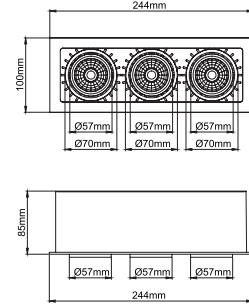

kg
0.5

Gizmo Focus / I01.MLR.99802

* Code example / Kod örneği:

I01.MLR.99802 . 7 . 827 . SP . 01
1 2 3 4 5

Power / Güç	CRI	Order Code / Sipariş Kodu	Kelvin	Lümen T _c =50° Lümen
2x7W	CRI>80	I01.MLR.99802 . (..) . (...) . (..) . (..)	2700K	1470
			3000K	1506
			3500K	1558
			4000K	1614
			5000K	1724
CRI>90	I01.MLR.99802 . (..) . (...) . (..) . (..)	2700K	1324	
		3000K	1354	
		3500K	1402	
		4000K	1450	
		5000K	X	

kg
0.9

Gizmo Focus / I01.MLR.99803

* Code example / Kod örneği:

I01.MLR.99803 . 7 . 827 . SP . 01
1 2 3 4 5

Power / Güç	CRI	Order Code / Sipariş Kodu	Kelvin	Lümen T _c =50° Lümen
3x7W	CRI>80	I01.MLR.99803 . (..) . (...) . (..) . (..)	2700K	2205
			3000K	2259
			3500K	2337
			4000K	2421
			5000K	2586
CRI>90	I01.MLR.99803 . (..) . (...) . (..) . (..)	2700K	1986	
		3000K	2031	
		3500K	2103	
		4000K	2175	
		5000K	X	

kg
1.3

- 1- Product code / Armatür kodu
- 2- Power / Güç
- 3- CRI / Kelvin
- 4- Reflector angle / Reflektör açısı
- 5- Colour / Ürün renk

Complete Code / Komple Kod	2	3		4		5				
	Watt - Driving Current / Watt - Sürüş Akımı	CRI / Kelvin		Reflector Angle / Reflektör Açısı		Product Color / Ürün Renk				
	7	7W - 180mA	827	CRI>80 - 2700K	927	CRI>90 - 2700K	SP	25° - Spot	01	white
	4	4W - 100mA	830	CRI>80 - 3000K	930	CRI>90 - 3000K	SP	2x25° - Spot	02	ral 9010
	7	2x7W - 180mA	835	CRI>80 - 3500K	935	CRI>90 - 3500K	SP	3x25° - Spot	03	black
	4	2x4W - 100mA	840	CRI>80 - 4000K	940	CRI>90 - 4000K			04	gray
	7	3x7W - 180mA	850	CRI>80 - 5000K					05	dark gray
	4	3x4W - 100mA							06	special color