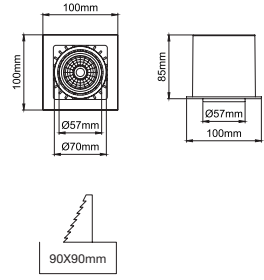

Gizmo Focus

Gizmo Focus / I01.MLR.99801

* Code example / Kod örneği:

I01.MLR.99801 . 7 . 827 . SP . 01
1 2 3 4 5

Power / Güç	CRI	Order Code / Sipariş Kodu	Kelvin	Lümen T _c =50° Lümen
7W	CRI>80	I01.MLR.99801 . (..) . (...) . (..) . (..)	2700K	735
			3000K	753
			3500K	779
			4000K	807
			5000K	862
CRI>90	I01.MLR.99801 . (..) . (...) . (..) . (..)	2700K	662	
		3000K	677	
		3500K	701	
		4000K	725	
		5000K	X	

kg
0.5

Gizmo Focus / I01.MLR.99802

* Code example / Kod örneği:

I01.MLR.99802 . 7 . 827 . SP . 01
1 2 3 4 5

Power / Güç	CRI	Order Code / Sipariş Kodu	Kelvin	Lümen T _c =50° Lümen
2x7W	CRI>80	I01.MLR.99802 . (..) . (...) . (..) . (..)	2700K	1470
			3000K	1506
			3500K	1558
			4000K	1614
			5000K	1724
CRI>90	I01.MLR.99802 . (..) . (...) . (..) . (..)	2700K	1324	
		3000K	1354	
		3500K	1402	
		4000K	1450	
		5000K	X	

kg
1.3

- 1- Product code / Armatür kodu
- 2- Power / Güç
- 3- CRI / Kelvin
- 4- Reflector angle / Reflektör açısı
- 5- Colour / Ürün renk

Complete Code / Komple Kod	2	3		4		5				
	Watt - Driving Current / Watt - Sürüş Akımı	CRI / Kelvin		Reflector Angle / Reflektör Açısı		Product Color / Ürün Renk				
	7	7W - 180mA	827	CRI>80 - 2700K	927	CRI>90 - 2700K	SP	25° - Spot	01	white
	4	4W - 100mA	830	CRI>80 - 3000K	930	CRI>90 - 3000K	SP	2x25° - Spot	02	ral 9010
	7	2x7W - 180mA	835	CRI>80 - 3500K	935	CRI>90 - 3500K	SP	3x25° - Spot	03	black
	4	2x4W - 100mA	840	CRI>80 - 4000K	940	CRI>90 - 4000K			04	gray
	7	3x7W - 180mA	850	CRI>80 - 5000K					05	dark gray
	4	3x4W - 100mA							06	special color