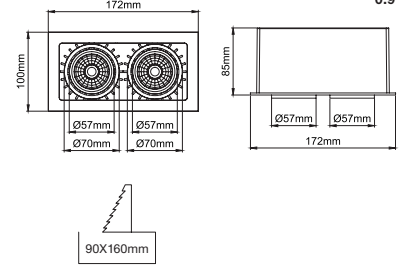

kg
0.5

Gizmo Focus / I01.MLR.99802

* Code example / Kod örneği:

I01.MLR.99802 . 7 . 827 . SP . 01
1 2 3 4 5

Power / Güç	CRI	Order Code / Sipariş Kodu	Kelvin	Lümen T _c =50° Lümen
2x7W	CRI>80	I01.MLR.99802 . (..) . (...) . (..) . (..)	2700K	1470
			3000K	1506
			3500K	1558
			4000K	1614
			5000K	1724
CRI>90	I01.MLR.99802 . (..) . (...) . (..) . (..)	2700K	1324	
		3000K	1354	
		3500K	1402	
		4000K	1450	
		5000K	X	

kg
0.9

Gizmo Focus / I01.MLR.99803

* Code example / Kod örneği:

I01.MLR.99803 . 7 . 827 . SP . 01
1 2 3 4 5

Power / Güç	CRI	Order Code / Sipariş Kodu	Kelvin	Lümen T _c =50° Lümen
3x7W	CRI>80	I01.MLR.99803 . (..) . (...) . (..) . (..)	2700K	2205
			3000K	2259
			3500K	2337
			4000K	2421
			5000K	2586
CRI>90	I01.MLR.99803 . (..) . (...) . (..) . (..)	2700K	1986	
		3000K	2031	
		3500K	2103	
		4000K	2175	
		5000K	X	

kg
1.3

- 1- Product code / Armatür kodu
- 2- Power / Güç
- 3- CRI / Kelvin
- 4- Reflector angle / Reflektör açısı
- 5- Colour / Ürün renk

Complete Code / Komple Kod	2	3		4		5				
	Watt - Driving Current / Watt - Sürüş Akımı	CRI / Kelvin		Reflector Angle / Reflektör Açısı		Product Color / Ürün Renk				
	7	7W - 180mA	827	CRI>80 - 2700K	927	CRI>90 - 2700K	SP	25° - Spot	01	white
	4	4W - 100mA	830	CRI>80 - 3000K	930	CRI>90 - 3000K	SP	2x25° - Spot	02	ral 9010
	7	2x7W - 180mA	835	CRI>80 - 3500K	935	CRI>90 - 3500K	SP	3x25° - Spot	03	black
	4	2x4W - 100mA	840	CRI>80 - 4000K	940	CRI>90 - 4000K			04	gray
	7	3x7W - 180mA	850	CRI>80 - 5000K					05	dark gray
	4	3x4W - 100mA							06	special color