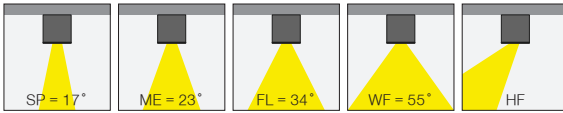

Ares Mini Surface

5 / Product Color / Ürün Renk

Technical Drawing / Teknik Çizim

4 / Reflector Angle / Reflektör Açısı

UGR<19 @WF 55°

* See page 629 for ldt files. / Işık eğrileri için sayfa 629 bakınız.

Ares Mini Surface / I01.MLS.50835

* Code example / Kod örneği:
I01.MLS.50835 . 9 . 827 . SP . 01

- 1- Product code / Armatür kodu
- 2- Power / Güç
- 3- CRI / Kelvin
- 4- Reflector angle / Reflektör açısı
- 5- Colour / Ürün renk

Power / Güç	CRI	Order Code / Sipariş Kodu	Kelvin	Lümen T _c =50° Lümen
9W	CRI>80	I01.MLS.50835 . (..) . (...) . (..) . (..)	2700K	1226
			3000K	1235
			3500K	1240
			4000K	1246
			5000K	1259
	CRI>90		2700K	1139
			3000K	1150
			3500K	1156
			4000K	1163
			5000K	X
CRI>98	2700K	X		
	3000K	X		
	4000K	X		

2	3	4	5
Watt - Driving Current / Watt - Sürüş Akımı	CRI / Kelvin	Reflector Angle / Reflektör Açısı	Product Color / Ürün Renk
9 9W - 250mA	827 CRI>80 - 2700K	SP 17° - Spot ME 23° - Medium FL 34° - Flood WF 55° - Wide Flood HF Half Batwing	01 white 02 ral 9010 03 black 04 gray 05 dark gray 06 special color
	927 CRI>90 - 2700K		
	830 CRI>80 - 3000K		
	930 CRI>90 - 3000K		
	835 CRI>80 - 3500K		
	935 CRI>90 - 3500K		
	840 CRI>80 - 4000K		
	940 CRI>90 - 4000K		