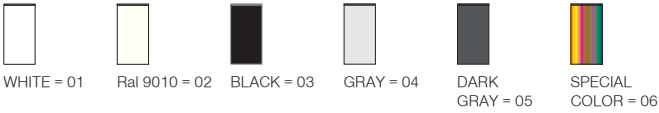

Ares Mini Surface

5 / Product Color / Ürün Renk

Technical Drawing / Teknik Çizim

4 / Reflector Angle / Reflektör Açısı

UGR<19 @WF 55°

* See page 629 for ldt files. / Işık eğrileri için sayfa 629 bakınız.

Ares Mini Surface / I01.MLS.50835

* Code example / Kod örneği:
I01.MLS.50835 . 9 . 827 . SP . 01

- 1- Product code / Armatür kodu
- 2- Power / Güç
- 3- CRI / Kelvin
- 4- Reflector angle / Reflektör açısı
- 5- Colour / Ürün renk

Power / Güç	CRI	Order Code / Sipariş Kodu	Kelvin	Lümen T _c =50° Lümen
9W	CRI>80	I01.MLS.50835 . (..) . (...) . (..) . (..)	2700K	1226
			3000K	1235
			3500K	1240
			4000K	1246
			5000K	1259
	CRI>90		2700K	1139
			3000K	1150
			3500K	1156
			4000K	1163
			5000K	X
CRI>98	2700K	X		
	3000K	X		
	4000K	X		

2	3	4	5
Watt - Driving Current / Watt - Sürüş Akımı	CRI / Kelvin	Reflector Angle / Reflektör Açısı	Product Color / Ürün Renk
9 9W - 250mA	827 CRI>80 - 2700K	SP 17° - Spot ME 23° - Medium FL 34° - Flood WF 55° - Wide Flood HF Half Batwing	01 white 02 ral 9010 03 black 04 gray 05 dark gray 06 special color
	927 CRI>90 - 2700K		
	830 CRI>80 - 3000K		
	930 CRI>90 - 3000K		
	835 CRI>80 - 3500K		
	935 CRI>90 - 3500K		
	840 CRI>80 - 4000K		
	940 CRI>90 - 4000K		