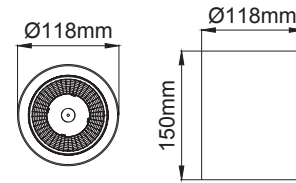

Ares Mini Surface

5 / Product Color / Ürün Renk

Technical Drawing / Teknik Çizim

4 / Reflector Angle / Reflektör Açısı

UGR<19 @WF 55°

* See page 629 for ldt files. / Işık eğrileri için sayfa 629 bakınız.

Ares Mini Surface / I01.MLS.50835

* Code example / Kod örneği:
I01.MLS.50835 . 9 . 827 . SP . 01

- 1- Product code / Armatür kodu
- 2- Power / Güç
- 3- CRI / Kelvin
- 4- Reflector angle / Reflektör açısı
- 5- Colour / Ürün renk

Power / Güç	CRI	Order Code / Sipariş Kodu	Kelvin	Lümen T _c =50° Lümen
9W	CRI>80	I01.MLS.50835 . (..) . (...) . (..) . (..)	2700K	1226
			3000K	1235
			3500K	1240
			4000K	1246
			5000K	1259
	CRI>90		2700K	1139
			3000K	1150
			3500K	1156
			4000K	1163
			5000K	X
CRI>98	2700K	X		
	3000K	X		
	4000K	X		

2	3	4	5
Watt - Driving Current / Watt - Sürüş Akımı	CRI / Kelvin	Reflector Angle / Reflektör Açısı	Product Color / Ürün Renk
9 9W - 250mA	827 CRI>80 - 2700K	SP 17° - Spot ME 23° - Medium FL 34° - Flood WF 55° - Wide Flood HF Half Batwing	01 white 02 ral 9010 03 black 04 gray 05 dark gray 06 special color
	927 CRI>90 - 2700K		
	830 CRI>80 - 3000K		
	930 CRI>90 - 3000K		
	835 CRI>80 - 3500K		
	935 CRI>90 - 3500K		
	840 CRI>80 - 4000K		
	940 CRI>90 - 4000K		