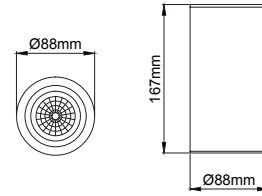

Pipa Midi

LED A A+ A++ C 0° C 0° SASO CB LVD CE ENEC F IP 40 1 kg CRI 80 CRI 90 CRI 98

5 / Product Color / Ürün Renk

WHITE = 01 Ral 9010 = 02 BLACK = 03 GRAY = 04 DARK GRAY = 05 SPECIAL COLOR = 06

Technical Drawing / Teknik Çizim

Pipa Midi / I01.MLS.17070

* Code example / Kod örneği:
I01.MLS.17070 . 15 . 827 . SP . 01

- 1- Product code / Armatür kodu
- 2- Power / Güç
- 3- CRI / Kelvin
- 4- Reflector angle / Reflektör açısı
- 5- Colour / Ürün renk

Power / Güç	CRI	Order Code / Sipariş Kodu	Kelvin	Lümen T _c =50° Lümen	
15W	CRI>80	I01.MLS.17070 . (..) . (...) . (..) . (..)	2700K	1347	
			3000K	1380	
			3500K	1429	
			4000K	1478	
			5000K	1582	
	CRI>90	I01.MLS.17070 . (..) . (...) . (..) . (..)	2700K	1212	
			3000K	1241	
			3500K	1285	
			4000K	1329	
			5000K	X	
CRI>98	I01.MLS.17070 . (..) . (...) . (..) . (..)	2700K	930		
		3000K	964		
		4000K	1011		
		Meat / Et COB	I01.MLS.17070 . (..) . (...) . (..) . (..)	1800K	X
		Food / Gıda COB	I01.MLS.17070 . (..) . (...) . (..) . (..)	2400K	X
FISH / Balık COB	I01.MLS.17070 . (..) . (...) . (..) . (..)	6600K	X		

2	Watt - Driving Current / Watt - Sürüş Akımı	3	CRI / Kelvin	4	Reflector Angle / Reflektör Açısı	5	Product Color / Ürün Renk	
15	15W - 350mA	827	CRI>80 - 2700K	9827	CRI>98 - 2700K	SP	17° - Spot	01 white
10	10W - 250mA	830	CRI>80 - 3000K	9830	CRI>98 - 3000K	FL	36° - Flood	02 ral 9010
7	7W - 180mA	835	CRI>80 - 3500K	9840	CRI>98 - 4000K	WF	60° - Wide Flood	03 black
4	4W - 100mA	840	CRI>80 - 4000K					04 gray
		850	CRI>80 - 5000K					05 dark gray
		927	CRI>90 - 2700K					06 special color
		930	CRI>90 - 3000K					
		935	CRI>90 - 3500K					
		940	CRI>90 - 4000K					