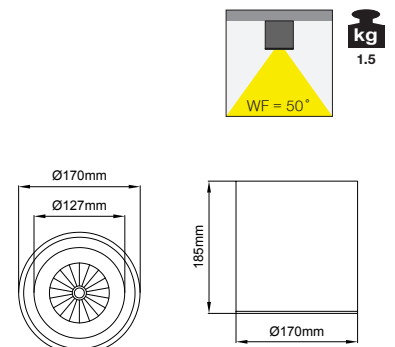

Power / Güç	CRI	Order Code / Sipariş Kodu	Kelvin	Lümen T _C =50° Lümen
42W	CRI>80	I01.MLS.20505 . (.) . (...) . (.) . (.)	2700K	4816
			3000K	4914
			3500K	5012
			4000K	5112
			5000K	5214
	CRI>90		2700K	4479
			3000K	4570
			3500K	4661
			4000K	4754
			5000K	X

Mars Maxi / I01.MLS.20510

* Code example / Kod örneği:
I01.MLS.20510 . 35 . 827 . WF . 01
1 2 3 4 5

Power / Güç	CRI	Order Code / Sipariş Kodu	Kelvin	Lümen T _C =50° Lümen
35W	CRI>80	I01.MLS.20510 . (.) . (...) . (.) . (.)	2700K	4150
			3000K	4235
			3500K	4320
			4000K	4405
			5000K	4540
	CRI>90		2700K	3860
			3000K	3940
			3500K	4020
			4000K	4097
			5000K	X

- 1- Product code / Armatür kodu
- 2- Power / Güç
- 3- CRI / Kelvin
- 4- Reflector angle / Reflektör açısı
- 5- Colour / Ürün renk

Complete Code / Komple Kod	2	3		4		5	
	Watt - Driving Current / Watt - Sürüş Akımı	CRI / Kelvin		Reflector Angle / Reflektör Açısı		Product Color / Ürün Renk	
	42 42W - 1050mA	827	CRI>80 - 2700K	927	CRI>90 - 2700K	FL 40° - Flood	01 white
	35 35W - 900mA	830	CRI>80 - 3000K	930	CRI>90 - 3000K	FL 45° - Flood	02 ral 9010
	28 28W - 700mA	835	CRI>80 - 3500K	935	CRI>90 - 3500K	WF 50° - Wide Flood	03 black
	20 20W - 500mA	840	CRI>80 - 4000K	940	CRI>90 - 4000K		04 gray
	10 10W - 250mA	850	CRI>80 - 5000K				05 dark gray
							06 special color