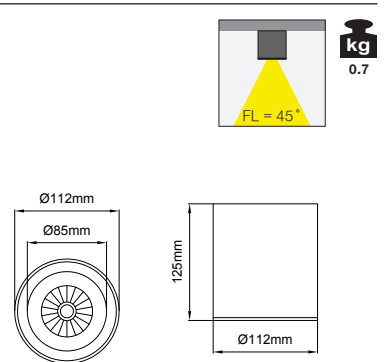

Mars Maxi / I01.MLS.20510

* Code example / Kod örneği:
I01.MLS.20510 . 35 . 827 . WF . 01
1 2 3 4 5

Power / Güç	CRI	Order Code / Sipariş Kodu	Kelvin	Lümen T _C =50° Lümen
35W	CRI>80	I01.MLS.20510 . (.) . (...) . (.) . (.)	2700K	4150
			3000K	4235
			3500K	4320
			4000K	4405
			5000K	4540
	CRI>90		2700K	3860
			3000K	3940
			3500K	4020
			4000K	4097
			5000K	X

Mars Mini / I01.MLS.20520

* Code example / Kod örneği:

I01.MLS.20520 . 20 . 827 . FL . 01
1 2 3 4 5

Power / Güç	CRI	Order Code / Sipariş Kodu	Kelvin	Lümen T _c =50° Lümen
20W	CRI>80	I01.MLS.20520 . (..) . (...) . (..) . (..)	2700K	2490
			3000K	2540
			3500K	2590
			4000K	2645
			5000K	2722
	CRI>90	I01.MLS.20520 . (..) . (...) . (..) . (..)	2700K	2316
			3000K	2362
			3500K	2410
			4000K	2460
			5000K	X