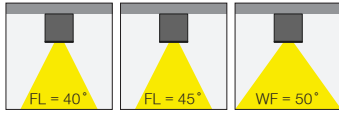

4 / Reflector Angle / Reflektör Açısı