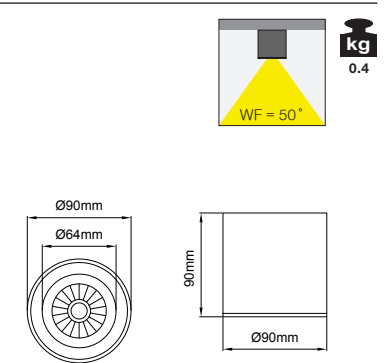

Power / Güç	CRI	Order Code / Sipariş Kodu	Kelvin	Lümen T _C =50° Lümen
42W	CRI>80	I01.MLS.20505 . (.) . (...) . (.) . (.)	2700K	4816
			3000K	4914
			3500K	5012
			4000K	5112
			5000K	5214
	CRI>90		2700K	4479
			3000K	4570
			3500K	4661
			4000K	4754
			5000K	X

Mars Maxi / I01.MLS.20510

* Code example / Kod örneği:
I01.MLS.20510 . 35 . 827 . WF . 01
1 2 3 4 5

Power / Güç	CRI	Order Code / Sipariş Kodu	Kelvin	Lümen T _C =50° Lümen
35W	CRI>80	I01.MLS.20510 . (.) . (...) . (.) . (.)	2700K	4150
			3000K	4235
			3500K	4320
			4000K	4405
			5000K	4540
	CRI>90		2700K	3860
			3000K	3940
			3500K	4020
			4000K	4097
			5000K	X

Mars Mini / I01.MLS.20520

* Code example / Kod örneği:

I01.MLS.20520 . 20 . 827 . FL . 01
1 2 3 4 5

Power / Güç	CRI	Order Code / Sipariş Kodu	Kelvin	Lümen T _c =50° Lümen
20W	CRI>80	I01.MLS.20520 . (..) . (...) . (..) . (..)	2700K	2490
			3000K	2540
			3500K	2590
			4000K	2645
			5000K	2722
	CRI>90	I01.MLS.20520 . (..) . (...) . (..) . (..)	2700K	2316
			3000K	2362
			3500K	2410
			4000K	2460
			5000K	X

- 1- Product code / Armatür kodu
- 2- Power / Güç
- 3- CRI / Kelvin
- 4- Reflector angle / Reflektör açısı
- 5- Colour / Ürün renk

Complete Code / Komple Kod	2	3		4		5	
	Watt - Driving Current / Watt - Sürüş Akımı	CRI / Kelvin		Reflector Angle / Reflektör Açısı		Product Color / Ürün Renk	
	42 42W - 1050mA	827	CRI>80 - 2700K	927	CRI>90 - 2700K	FL 40° - Flood	01 white
	35 35W - 900mA	830	CRI>80 - 3000K	930	CRI>90 - 3000K	FL 45° - Flood	02 ral 9010
	28 28W - 700mA	835	CRI>80 - 3500K	935	CRI>90 - 3500K	WF 50° - Wide Flood	03 black
	20 20W - 500mA	840	CRI>80 - 4000K	940	CRI>90 - 4000K		04 gray
	10 10W - 250mA	850	CRI>80 - 5000K				05 dark gray
							06 special color