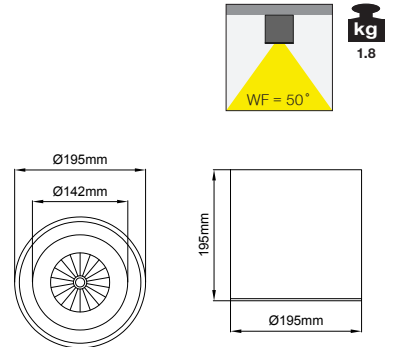

Mars Surface

4 / Reflector Angle / Reflektör Açısı

* See page 626 for ldt files. / Işık eğrileri için sayfa 626 bakınız.

5 / Product Color / Ürün Renk

Mars Mega / I01.MLS.20505

* Code example / Kod örneği:
I01.MLS.20505 . 42 . 827 . WF . 01
1 2 3 4 5

Power / Güç	CRI	Order Code / Sipariş Kodu	Kelvin	Lümen T _C =50° Lümen
42W	CRI>80	I01.MLS.20505 . (.) . (...) . (.) . (.)	2700K	4816
			3000K	4914
			3500K	5012
			4000K	5112
			5000K	5214
	CRI>90		2700K	4479
			3000K	4570
			3500K	4661
			4000K	4754
			5000K	X

Mars Maxi / I01.MLS.20510

* Code example / Kod örneği:
I01.MLS.20510 . 35 . 827 . WF . 01
1 2 3 4 5

Power / Güç	CRI	Order Code / Sipariş Kodu	Kelvin	Lümen T _C =50° Lümen
35W	CRI>80	I01.MLS.20510 . (.) . (...) . (.) . (.)	2700K	4150
			3000K	4235
			3500K	4320
			4000K	4405
			5000K	4540
	CRI>90		2700K	3860
			3000K	3940
			3500K	4020
			4000K	4097
			5000K	X

- 1- Product code / Armatür kodu
- 2- Power / Güç
- 3- CRI / Kelvin
- 4- Reflector angle / Reflektör açısı
- 5- Colour / Ürün renk

Complete Code / Komple Kod	2	3		4		5	
	Watt - Driving Current / Watt - Sürüş Akımı	CRI / Kelvin		Reflector Angle / Reflektör Açısı		Product Color / Ürün Renk	
	42 42W - 1050mA	827	CRI>80 - 2700K	927	CRI>90 - 2700K	FL 40° - Flood	01 white
	35 35W - 900mA	830	CRI>80 - 3000K	930	CRI>90 - 3000K	FL 45° - Flood	02 ral 9010
	28 28W - 700mA	835	CRI>80 - 3500K	935	CRI>90 - 3500K	WF 50° - Wide Flood	03 black
	20 20W - 500mA	840	CRI>80 - 4000K	940	CRI>90 - 4000K		04 gray
	10 10W - 250mA	850	CRI>80 - 5000K				05 dark gray
							06 special color