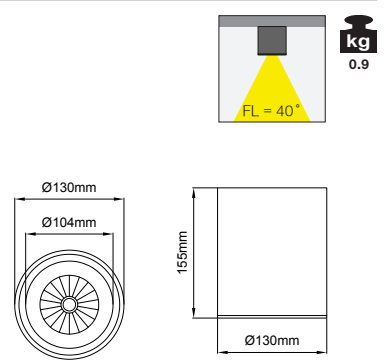

Mars Maxi / I01.MLS.20510

* Code example / Kod örneği:
I01.MLS.20510 . 35 . 827 . WF . 01
1 2 3 4 5

Power / Güç	CRI	Order Code / Sipariş Kodu	Kelvin	Lümen T _C =50° Lümen
35W	CRI>80	I01.MLS.20510 . (.) . (...) . (.) . (.)	2700K	4150
			3000K	4235
			3500K	4320
			4000K	4405
			5000K	4540
	CRI>90		2700K	3860
			3000K	3940
			3500K	4020
			4000K	4097
			5000K	X

Mars Surface

Mars Midi / I01.MLS.20515

* Code example / Kod örneği:

I01.MLS.20515 . 28 . 827 . FL . 01
1 2 3 4 5

Power / Güç	CRI	Order Code / Sipariş Kodu	Kelvin	Lümen T _c =50° Lümen
28W	CRI>80	I01.MLS.20515 . (..) . (...) . (..) . (..)	2700K	3265
			3000K	3332
			3500K	3400
			4000K	3465
			5000K	3570
	CRI>90	I01.MLS.20515 . (..) . (...) . (..) . (..)	2700K	3036
			3000K	3100
			3500K	3162
			4000K	3222
			5000K	X

Mars Mini / I01.MLS.20520

* Code example / Kod örneği:

I01.MLS.20520 . 20 . 827 . FL . 01
1 2 3 4 5

Power / Güç	CRI	Order Code / Sipariş Kodu	Kelvin	Lümen T _c =50° Lümen
20W	CRI>80	I01.MLS.20520 . (..) . (...) . (..) . (..)	2700K	2490
			3000K	2540
			3500K	2590
			4000K	2645
			5000K	2722
	CRI>90	I01.MLS.20520 . (..) . (...) . (..) . (..)	2700K	2316
			3000K	2362
			3500K	2410
			4000K	2460
			5000K	X