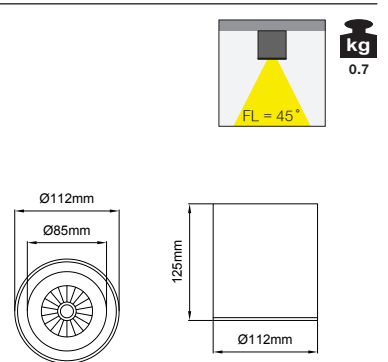

Mars Surface

Mars Midi / I01.MLS.20515

* Code example / Kod örneği:

I01.MLS.20515 . 28 . 827 . FL . 01
1 2 3 4 5

Power / Güç	CRI	Order Code / Sipariş Kodu	Kelvin	Lümen T _c =50° Lümen
28W	CRI>80	I01.MLS.20515 . (..) . (...) . (..) . (..)	2700K	3265
			3000K	3332
			3500K	3400
			4000K	3465
			5000K	3570
	CRI>90	I01.MLS.20515 . (..) . (...) . (..) . (..)	2700K	3036
			3000K	3100
			3500K	3162
			4000K	3222
			5000K	X

Mars Mini / I01.MLS.20520

* Code example / Kod örneği:

I01.MLS.20520 . 20 . 827 . FL . 01
1 2 3 4 5

Power / Güç	CRI	Order Code / Sipariş Kodu	Kelvin	Lümen T _c =50° Lümen
20W	CRI>80	I01.MLS.20520 . (..) . (...) . (..) . (..)	2700K	2490
			3000K	2540
			3500K	2590
			4000K	2645
			5000K	2722
	CRI>90	I01.MLS.20520 . (..) . (...) . (..) . (..)	2700K	2316
			3000K	2362
			3500K	2410
			4000K	2460
			5000K	X

Power / Güç	CRI	Order Code / Sipariş Kodu	Kelvin	Lümen T _c =50° Lümen
10W	CRI>80	I01.MLS.20525 . (..) . (...) . (..) . (..)	2700K	1118
			3000K	1141
			3500K	1164
			4000K	1187
			5000K	1223
	CRI>90	I01.MLS.20525 . (..) . (...) . (..) . (..)	2700K	1040
			3000K	1061
			3500K	1083
			4000K	1104
			5000K	X

Complete Code / Komple Kod	2	Watt - Driving Current / Watt - Sürüş Akımı	3		CRI / Kelvin		4		Reflector Angle / Reflektör Açısı	5		Product Color / Ürün Renk
	42	42W - 1050mA	827	CRI>80 - 2700K	927	CRI>90 - 2700K		FL	40° - Flood		01	white
	35	35W - 900mA	830	CRI>80 - 3000K	930	CRI>90 - 3000K		FL	45° - Flood		02	ral 9010
	28	28W - 700mA	835	CRI>80 - 3500K	935	CRI>90 - 3500K		WF	50° - Wide Flood		03	black
	20	20W - 500mA	840	CRI>80 - 4000K	940	CRI>90 - 4000K					04	gray
	10	10W - 250mA	850	CRI>80 - 5000K							05	dark gray
											06	special color