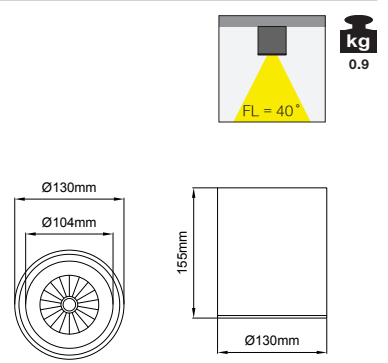

Mars Surface

Mars Midi / I01.MLS.20515

* Code example / Kod örneği:

I01.MLS.20515 . 28 . 827 . FL . 01
1 2 3 4 5

Power / Güç	CRI	Order Code / Sipariş Kodu	Kelvin	Lümen T _c =50° Lümen
28W	CRI>80	I01.MLS.20515 . (..) . (...) . (..) . (..)	2700K	3265
			3000K	3332
			3500K	3400
			4000K	3465
			5000K	3570
	CRI>90	I01.MLS.20515 . (..) . (...) . (..) . (..)	2700K	3036
			3000K	3100
			3500K	3162
			4000K	3222
			5000K	X

Mars Mini / I01.MLS.20520

* Code example / Kod örneği:

I01.MLS.20520 . 20 . 827 . FL . 01
1 2 3 4 5

Power / Güç	CRI	Order Code / Sipariş Kodu	Kelvin	Lümen T _c =50° Lümen
20W	CRI>80	I01.MLS.20520 . (..) . (...) . (..) . (..)	2700K	2490
			3000K	2540
			3500K	2590
			4000K	2645
			5000K	2722
	CRI>90	I01.MLS.20520 . (..) . (...) . (..) . (..)	2700K	2316
			3000K	2362
			3500K	2410
			4000K	2460
			5000K	X

Power / Güç	CRI	Order Code / Sipariş Kodu	Kelvin	Lümen T _c =50° Lümen
10W	CRI>80	I01.MLS.20525 . (..) . (...) . (..) . (..)	2700K	1118
			3000K	1141
			3500K	1164
			4000K	1187
			5000K	1223
	CRI>90	I01.MLS.20525 . (..) . (...) . (..) . (..)	2700K	1040
			3000K	1061
			3500K	1083
			4000K	1104
			5000K	X

Complete Code / Komple Kod	2	Watt - Driving Current / Watt - Sürüş Akımı	3		CRI / Kelvin		4		Reflector Angle / Reflektör Açısı	5		Product Color / Ürün Renk
	42	42W - 1050mA	827	CRI>80 - 2700K	927	CRI>90 - 2700K		FL	40° - Flood		01	white
	35	35W - 900mA	830	CRI>80 - 3000K	930	CRI>90 - 3000K		FL	45° - Flood		02	ral 9010
	28	28W - 700mA	835	CRI>80 - 3500K	935	CRI>90 - 3500K		WF	50° - Wide Flood		03	black
	20	20W - 500mA	840	CRI>80 - 4000K	940	CRI>90 - 4000K					04	gray
	10	10W - 250mA	850	CRI>80 - 5000K							05	dark gray
											06	special color