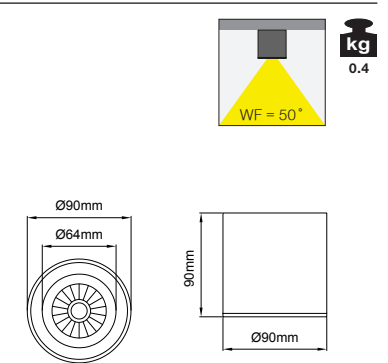

Mars Mini / I01.MLS.20520

* Code example / Kod örneği:

I01.MLS.20520 . 20 . 827 . FL . 01
1 2 3 4 5

Power / Güç	CRI	Order Code / Sipariş Kodu	Kelvin	Lümen T _c =50° Lümen
20W	CRI>80	I01.MLS.20520 . (..) . (...) . (..) . (..)	2700K	2490
			3000K	2540
			3500K	2590
			4000K	2645
			5000K	2722
	CRI>90	I01.MLS.20520 . (..) . (...) . (..) . (..)	2700K	2316
			3000K	2362
			3500K	2410
			4000K	2460
			5000K	X

Mars Micro / I01.MLS.20525

* Code example / Kod örneği:

I01.MLS.20525 . 10 . 827 . WF . 01
1 2 3 4 5

- 1- Product code / Armatür kodu
- 2- Power / Güç
- 3- CRI / Kelvin
- 4- Reflector angle / Reflektör açısı
- 5- Colour / Ürün renk

Power / Güç	CRI	Order Code / Sipariş Kodu	Kelvin	Lümen T _c =50° Lümen
10W	CRI>80	I01.MLS.20525 . (..) . (...) . (..) . (..)	2700K	1118
			3000K	1141
			3500K	1164
			4000K	1187
			5000K	1223
	CRI>90	I01.MLS.20525 . (..) . (...) . (..) . (..)	2700K	1040
			3000K	1061
			3500K	1083
			4000K	1104
			5000K	X

Complete Code / Komple Kod	2	Watt - Driving Current / Watt - Sürüş Akımı	3		CRI / Kelvin		4		Reflector Angle / Reflektör Açısı	5		Product Color / Ürün Renk
	42	42W - 1050mA	827	CRI>80 - 2700K	927	CRI>90 - 2700K		FL	40° - Flood		01	white
	35	35W - 900mA	830	CRI>80 - 3000K	930	CRI>90 - 3000K		FL	45° - Flood		02	ral 9010
	28	28W - 700mA	835	CRI>80 - 3500K	935	CRI>90 - 3500K		WF	50° - Wide Flood		03	black
	20	20W - 500mA	840	CRI>80 - 4000K	940	CRI>90 - 4000K					04	gray
	10	10W - 250mA	850	CRI>80 - 5000K							05	dark gray
											06	special color