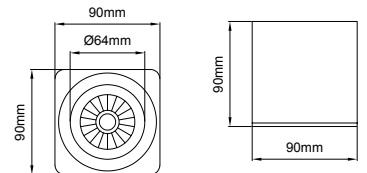

kg
0.7

Venus Micro / I01.MLS.20625

* Code example / Kod örneği:

I01.MLS.20625 . 10 . 827 . WF . 01
 1 2 3 4 5

Power / Güç	CRI	Order Code / Sipariş Kodu	Kelvin	Lümen T _c =50° Lümen
10W	CRI>80	I01.MLS.20625 . (..) . (...) . (..) . (..)	2700K	1118
			3000K	1141
			3500K	1164
			4000K	1187
			5000K	1223
	CRI>90	I01.MLS.20625 . (..) . (...) . (..) . (..)	2700K	1040
			3000K	1061
			3500K	1083
			4000K	1104
			5000K	X

kg
0.5

- 1- Product code / Armatür kodu
- 2- Power / Güç
- 3- CRI / Kelvin
- 4- Reflector angle / Reflektör açısı
- 5- Colour / Ürün renk

Complete Code / Komple Kod	2	3		4		5		
	Watt - Driving Current / Watt - Sürüş Akımı	CRI / Kelvin		Reflector Angle / Reflektör Açısı		Product Color / Ürün Renk		
	35 35W - 900mA	827	CRI>80 - 2700K	927	CRI>90 - 2700K		FL 40° - Flood	01 white
	28 28W - 700mA	830	CRI>80 - 3000K	930	CRI>90 - 3000K		FL 45° - Flood	02 ral 9010
	20 20W - 500mA	835	CRI>80 - 3500K	935	CRI>90 - 3500K		WF 50° - Wide Flood	03 black
	10 10W - 250mA	840	CRI>80 - 4000K	940	CRI>90 - 4000K			04 gray
		850	CRI>80 - 5000K					05 dark gray
								06 special color