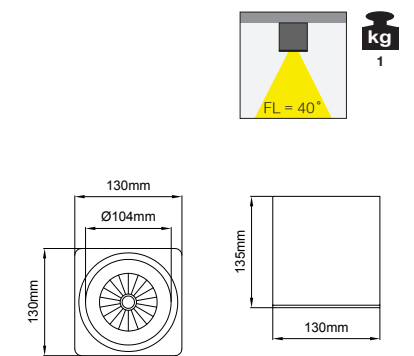

Power / Güç	CRI	Order Code / Sipariş Kodu	Kelvin	Lümen T _C =50° Lümen
35W	CRI>80	I01.MLS.20610 . (.) . (...) . (.) . (.)	2700K	4150
			3000K	4235
			3500K	4320
			4000K	4405
			5000K	4540
			2700K	3860
CRI>90	I01.MLS.20610 . (.) . (...) . (.) . (.)	3000K	3940	
		3500K	4020	
		4000K	4097	
		5000K	X	

Venus Midi / I01.MLS.20615

* Code example / Kod örneği:
I01.MLS.20615 . 28 . 827 . FL . 01
1 2 3 4 5

Power / Güç	CRI	Order Code / Sipariş Kodu	Kelvin	Lümen T _C =50° Lümen
28W	CRI>80	I01.MLS.20615 . (.) . (...) . (.) . (.)	2700K	3265
			3000K	3332
			3500K	3400
			4000K	3465
			5000K	3570
			2700K	3036
CRI>90	I01.MLS.20615 . (.) . (...) . (.) . (.)	3000K	3100	
		3500K	3162	
		4000K	3222	
		5000K	X	

kg
0.7

Venus Micro / I01.MLS.20625

* Code example / Kod örneği:

I01.MLS.20625 . 10 . 827 . WF . 01
 1 2 3 4 5

Power / Güç	CRI	Order Code / Sipariş Kodu	Kelvin	Lümen T _c =50° Lümen
10W	CRI>80	I01.MLS.20625 . (..) . (...) . (..) . (..)	2700K	1118
			3000K	1141
			3500K	1164
			4000K	1187
			5000K	1223
	CRI>90	I01.MLS.20625 . (..) . (...) . (..) . (..)	2700K	1040
			3000K	1061
			3500K	1083
			4000K	1104
			5000K	X

kg
0.5

- 1- Product code / Armatür kodu
- 2- Power / Güç
- 3- CRI / Kelvin
- 4- Reflector angle / Reflektör açısı
- 5- Colour / Ürün renk

Complete Code / Komple Kod	2	3		4		5		
	Watt - Driving Current / Watt - Sürüş Akımı	CRI / Kelvin		Reflector Angle / Reflektör Açısı		Product Color / Ürün Renk		
	35 35W - 900mA	827	CRI>80 - 2700K	927	CRI>90 - 2700K		FL 40° - Flood	01 white
	28 28W - 700mA	830	CRI>80 - 3000K	930	CRI>90 - 3000K		FL 45° - Flood	02 ral 9010
	20 20W - 500mA	835	CRI>80 - 3500K	935	CRI>90 - 3500K		WF 50° - Wide Flood	03 black
	10 10W - 250mA	840	CRI>80 - 4000K	940	CRI>90 - 4000K			04 gray
		850	CRI>80 - 5000K					05 dark gray
								06 special color