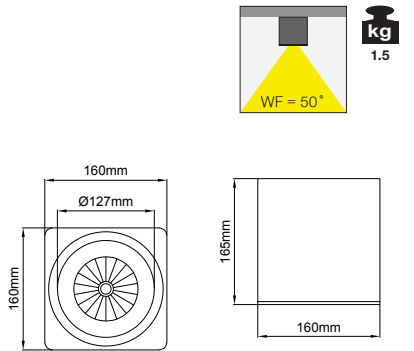

4 / Reflector Angle / Reflektör Açısı

* See page 626 for ldt files. / Işık eğrileri için sayfa 626 bakınız.

5 / Product Color / Ürün Renk

Venus Maxi / I01.MLS.20610

* Code example / Kod örneği:
I01.MLS.20610 . 35 . 827 . WF . 01
1 2 3 4 5

Power / Güç	CRI	Order Code / Sipariş Kodu	Kelvin	Lümen T _C =50° Lümen
35W	CRI>80	I01.MLS.20610 . (.) . (...) . (.) . (.)	2700K	4150
			3000K	4235
			3500K	4320
			4000K	4405
			5000K	4540
			2700K	3860
CRI>90	I01.MLS.20610 . (.) . (...) . (.) . (.)	3000K	3940	
		3500K	4020	
		4000K	4097	
		5000K	X	

kg
0.7

Venus Micro / I01.MLS.20625

* Code example / Kod örneği:

I01.MLS.20625 . 10 . 827 . WF . 01
 1 2 3 4 5

Power / Güç	CRI	Order Code / Sipariş Kodu	Kelvin	Lümen T _c =50° Lümen
10W	CRI>80	I01.MLS.20625 . (..) . (...) . (..) . (..)	2700K	1118
			3000K	1141
			3500K	1164
			4000K	1187
			5000K	1223
	CRI>90	I01.MLS.20625 . (..) . (...) . (..) . (..)	2700K	1040
			3000K	1061
			3500K	1083
			4000K	1104
			5000K	X

kg
0.5

- 1- Product code / Armatür kodu
- 2- Power / Güç
- 3- CRI / Kelvin
- 4- Reflector angle / Reflektör açısı
- 5- Colour / Ürün renk

Complete Code / Komple Kod	2	3		4		5		
	Watt - Driving Current / Watt - Sürüş Akımı	CRI / Kelvin		Reflector Angle / Reflektör Açısı		Product Color / Ürün Renk		
	35 35W - 900mA	827	CRI>80 - 2700K	927	CRI>90 - 2700K		FL 40° - Flood	01 white
	28 28W - 700mA	830	CRI>80 - 3000K	930	CRI>90 - 3000K		FL 45° - Flood	02 ral 9010
	20 20W - 500mA	835	CRI>80 - 3500K	935	CRI>90 - 3500K		WF 50° - Wide Flood	03 black
	10 10W - 250mA	840	CRI>80 - 4000K	940	CRI>90 - 4000K			04 gray
		850	CRI>80 - 5000K					05 dark gray
								06 special color