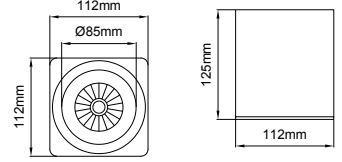

Power / Güç	CRI	Order Code / Sipariş Kodu	Kelvin	Lümen T _C =50° Lümen
35W	CRI>80	I01.MLS.20610 . (.) . (...) . (.) . (.)	2700K	4150
			3000K	4235
			3500K	4320
			4000K	4405
			5000K	4540
			2700K	3860
CRI>90	I01.MLS.20610 . (.) . (...) . (.) . (.)	3000K	3940	
		3500K	4020	
		4000K	4097	
		5000K	X	

Venus Midi / I01.MLS.20615

* Code example / Kod örneği:
I01.MLS.20615 . 28 . 827 . FL . 01
1 2 3 4 5

Power / Güç	CRI	Order Code / Sipariş Kodu	Kelvin	Lümen T _C =50° Lümen
28W	CRI>80	I01.MLS.20615 . (.) . (...) . (.) . (.)	2700K	3265
			3000K	3332
			3500K	3400
			4000K	3465
			5000K	3570
			2700K	3036
CRI>90	I01.MLS.20615 . (.) . (...) . (.) . (.)	3000K	3100	
		3500K	3162	
		4000K	3222	
		5000K	X	

Venus Mini / I01.MLS.20620

* Code example / Kod örneği:

I01.MLS.20620 . 20 . 827 . FL . 01
 1 2 3 4 5

Power / Güç	CRI	Order Code / Sipariş Kodu	Kelvin	Lümen T _c =50° Lümen
20W	CRI>80	I01.MLS.20620 . (..) . (...) . (..) . (..)	2700K	2490
			3000K	2540
			3500K	2590
			4000K	2645
			5000K	2722
	CRI>90	I01.MLS.20620 . (..) . (...) . (..) . (..)	2700K	2316
			3000K	2362
			3500K	2410
			4000K	2460
			5000K	X

kg
0.7

Venus Micro / I01.MLS.20625

* Code example / Kod örneği:

I01.MLS.20625 . 10 . 827 . WF . 01
 1 2 3 4 5

Power / Güç	CRI	Order Code / Sipariş Kodu	Kelvin	Lümen T _c =50° Lümen
10W	CRI>80	I01.MLS.20625 . (..) . (...) . (..) . (..)	2700K	1118
			3000K	1141
			3500K	1164
			4000K	1187
			5000K	1223
	CRI>90	I01.MLS.20625 . (..) . (...) . (..) . (..)	2700K	1040
			3000K	1061
			3500K	1083
			4000K	1104
			5000K	X