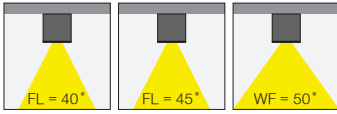

4 / Reflector Angle / Reflektör Açısı

* See page 626 for ldt files. / Işık eğrileri için sayfa 626 bakınız.

5 / Product Color / Ürün Renk

Venus Maxi / I01.MLS.20610

* Code example / Kod örneği:
I01.MLS.20610 . 35 . 827 . WF . 01
1 2 3 4 5

Power / Güç	CRI	Order Code / Sipariş Kodu	Kelvin	Lümen T _C =50° Lümen
35W	CRI>80	I01.MLS.20610 . (.) . (...) . (.) . (.)	2700K	4150
			3000K	4235
			3500K	4320
			4000K	4405
			5000K	4540
			2700K	3860
CRI>90	I01.MLS.20610 . (.) . (...) . (.) . (.)	3000K	3940	
		3500K	4020	
		4000K	4097	
		5000K	X	

Venus Midi / I01.MLS.20615

* Code example / Kod örneği:
I01.MLS.20615 . 28 . 827 . FL . 01
1 2 3 4 5

Power / Güç	CRI	Order Code / Sipariş Kodu	Kelvin	Lümen T _C =50° Lümen
28W	CRI>80	I01.MLS.20615 . (.) . (...) . (.) . (.)	2700K	3265
			3000K	3332
			3500K	3400
			4000K	3465
			5000K	3570
			2700K	3036
CRI>90	I01.MLS.20615 . (.) . (...) . (.) . (.)	3000K	3100	
		3500K	3162	
		4000K	3222	
		5000K	X	

kg
0.5

- 1- Product code / Armatür kodu
- 2- Power / Güç
- 3- CRI / Kelvin
- 4- Reflector angle / Reflektör açısı
- 5- Colour / Ürün renk

Complete Code / Komple Kod	2	3		4		5		
	Watt - Driving Current / Watt - Sürüş Akımı	CRI / Kelvin		Reflector Angle / Reflektör Açısı		Product Color / Ürün Renk		
	35 35W - 900mA	827	CRI>80 - 2700K	927	CRI>90 - 2700K		FL 40° - Flood	01 white
	28 28W - 700mA	830	CRI>80 - 3000K	930	CRI>90 - 3000K		FL 45° - Flood	02 ral 9010
	20 20W - 500mA	835	CRI>80 - 3500K	935	CRI>90 - 3500K		WF 50° - Wide Flood	03 black
	10 10W - 250mA	840	CRI>80 - 4000K	940	CRI>90 - 4000K			04 gray
		850	CRI>80 - 5000K					05 dark gray
								06 special color