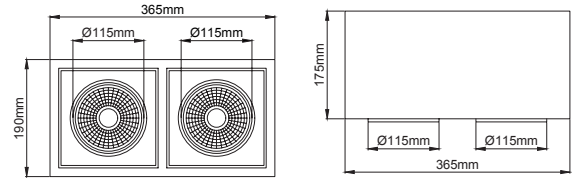

Mofos LC Surface

5 / Product Color / Ürün Renk

Technical Drawing / Teknik Çizim

Mofos LC Surface / I01.MLS.14112

* Code example / Kod örneği:

I01.MLS.14112 . 42 . 827 . SS . 01

- 1- Product code / Armatür kodu
- 2- Power / Güç
- 3- CRI / Kelvin
- 4- Reflector angle / Reflektör açısı
- 5- Colour / Ürün renk

Power / Güç	CRI	Order Code / Sipariş Kodu	Kelvin	Lümen T _c =50° Lümen
2x42W	CRI>80	I01.MLS.14112 . (.) . (.) . (.) . (.)	2700K	9682
			3000K	9928
			3500K	10272
			4000K	10624
			5000K	11376
	CRI>90		2700K	7446
			3000K	8714
			3500K	8934
			4000K	9244
			5000K	X
CRI>98	2700K	7818		
	3000K	8082		
	4000K	8640		
Meat / Et COB		I01.MLS.14112 . (.) . (.) . (.) . (.)	1800K	5836
Food / Gıda COB		I01.MLS.14112 . (.) . (.) . (.) . (.)	2400K	6008
FISH / Balık COB		I01.MLS.14112 . (.) . (.) . (.) . (.)	6600K	7930

	2	3	4	5		
	Watt - Driving Current / Watt - Sürüş Akımı	CRI / Kelvin	Reflector Angle / Reflektör Açısı	Product Color / Ürün Renk		
/ Complete Code / Komple Kod	42	2x42W - 1050mA	827 CRI>80 - 2700K	9827 CRI>98 - 2700K	SS 2x12° - Super Spot	01 white
	35	2x35W - 900mA	830 CRI>80 - 3000K	9830 CRI>98 - 3000K	SP 2x20° - Spot	02 ral 9010
	31	2x31W - 800mA	835 CRI>80 - 3500K	9840 CRI>98 - 4000K	ME 2x30° - Medium	03 black
	28	2x28W - 700mA	840 CRI>80 - 4000K	MEAT 1800K	FL 2x40° - Flood	04 gray
			850 CRI>80 - 5000K	GOLD 2400K	WF 2x60° - Wide Flood	05 dark gray
			927 CRI>90 - 2700K	FISH 6600K		06 special color
			930 CRI>90 - 3000K			
			935 CRI>90 - 3500K			
			940 CRI>90 - 4000K			