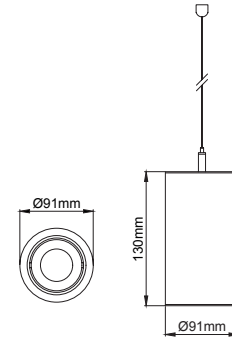

Technical Drawing / Teknik Çizim

4 / Reflector Angle / Reflektör Açısı

* See page 672 for ldt files. / Işık eğrileri için sayfa 672 bakınız.