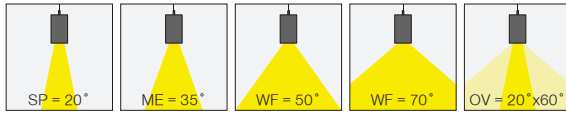

Technical Drawing / Teknik Çizim

4 / Reflector Angle / Reflektör Açısı

* See page 672 for ldt files. / Işık eğrileri için sayfa 672 bakınız.