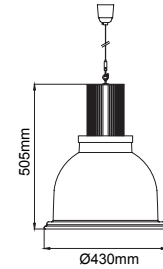

## Technical Drawing / Teknik Çizim

WHITE = 01

Ral 9010 = 02

BLACK = 03

GRAY = 04

DARK GRAY = 05

SPECIAL COLOR = 06

Power / Güç	CRI	Order Code / Sipariş Kodu	Kelvin	Lümen T <sub>c</sub> =50° Lümen
48W	CRI>80	I01.MLP.04055 . (...) . (...) . (...) . (...)	2700K	4883
			3000K	5004
			3500K	5180
			4000K	5361
			5000K	5736
			5000K	X
48W	CRI>90	I01.MLP.04055 . (...) . (...) . (...) . (...)	2700K	4394
			3000K	4503
			3500K	4661
			4000K	4824
			5000K	X
			5000K	X
48W	CRI>98	I01.MLP.04055 . (...) . (...) . (...) . (...)	2700K	4385
			3000K	4522
			4000K	4710
			1800K	3600
			2400K	3760
			6600K	4990
Meat / Et COB		I01.MLP.04055 . (...) . (...) . (...) . (...)	1800K	3600
Food / Gıda COB		I01.MLP.04055 . (...) . (...) . (...) . (...)	2400K	3760
FISH / Balık COB		I01.MLP.04055 . (...) . (...) . (...) . (...)	6600K	4990

2	Watt - Driving Current / Watt - Sürüş Akımı		3		CRI / Kelvin		4		Reflector Angle / Reflektör Açısı		5		Product Color / Ürün Renk	
	Watt	Driving Current	CRI	Kelvin	Reflector Angle	Reflector Angle	Reflector Angle	Reflector Angle	Product Color	Product Color	Product Color	Product Color		
48	48W	1200mA	827	CRI>80 - 2700K	9827	CRI>98 - 2700K	SS	12° - Super Spot	01	white				
42	42W	1050mA	830	CRI>80 - 3000K	9830	CRI>98 - 3000K	SP	20° - Spot	02	ral 9010				
35	35W	900mA	835	CRI>80 - 3500K	9840	CRI>98 - 4000K	ME	30° - Medium	03	black				
31	31W	800mA	840	CRI>80 - 4000K	MEAT	1800K	FL	40° - Flood	04	gray				
			850	CRI>80 - 5000K	GOLD	2400K	WF	60° - Wide Flood	05	dark gray				
			927	CRI>90 - 2700K	FISH	6600K			06	special color				
			930	CRI>90 - 3000K										
			935	CRI>90 - 3500K										
			940	CRI>90 - 4000K										