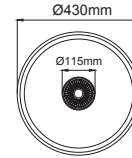

## Technical Drawing / Teknik Çizim

WHITE = 01

Ral 9010 = 02

BLACK = 03

GRAY = 04

DARK GRAY = 05

SPECIAL COLOR = 06

## Atolye / I01.MLP.04055

\* Code example / Kod örneği:

I01.MLP.04055 . 48 . 827 . SS . 01

- 1- Product code / Armatür kodu
- 2- Power / Güç
- 3- CRI / Kelvin
- 4- Reflector angle / Reflektör açısı
- 5- Colour / Ürün renk

Power / Güç	CRI	Order Code / Sipariş Kodu	Kelvin	Lümen T <sub>c</sub> =50° Lümen
48W	CRI>80	I01.MLP.04055 . (...) . (...) . (...) . (...)	2700K	4883
			3000K	5004
			3500K	5180
			4000K	5361
			5000K	5736
			5000K	X
48W	CRI>90	I01.MLP.04055 . (...) . (...) . (...) . (...)	2700K	4394
			3000K	4503
			3500K	4661
			4000K	4824
			5000K	X
			5000K	X
48W	CRI>98	I01.MLP.04055 . (...) . (...) . (...) . (...)	2700K	4385
			3000K	4522
			4000K	4710
			1800K	3600
			2400K	3760
			6600K	4990
Meat / Et COB		I01.MLP.04055 . (...) . (...) . (...) . (...)	1800K	3600
Food / Gıda COB		I01.MLP.04055 . (...) . (...) . (...) . (...)	2400K	3760
FISH / Balık COB		I01.MLP.04055 . (...) . (...) . (...) . (...)	6600K	4990

2	Watt - Driving Current / Watt - Sürüş Akımı		3		CRI / Kelvin		4		Reflector Angle / Reflektör Açısı		5		Product Color / Ürün Renk	
	Watt	Driving Current	CRI	Kelvin	Reflector Angle	Reflector Angle	Reflector Angle	Reflector Angle	Product Color	Product Color	Product Color	Product Color		
48	48W	1200mA	827	CRI>80 - 2700K	9827	CRI>98 - 2700K	SS	12° - Super Spot	01	white				
42	42W	1050mA	830	CRI>80 - 3000K	9830	CRI>98 - 3000K	SP	20° - Spot	02	ral 9010				
35	35W	900mA	835	CRI>80 - 3500K	9840	CRI>98 - 4000K	ME	30° - Medium	03	black				
31	31W	800mA	840	CRI>80 - 4000K	MEAT	1800K	FL	40° - Flood	04	gray				
			850	CRI>80 - 5000K	GOLD	2400K	WF	60° - Wide Flood	05	dark gray				
			927	CRI>90 - 2700K	FISH	6600K			06	special color				
			930	CRI>90 - 3000K										
			935	CRI>90 - 3500K										
			940	CRI>90 - 4000K										