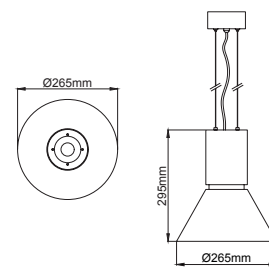

Atolye / I01.MLP.04075

* Code example / Kod örneği:

I01.MLP.04075 . 40 . 827 . SS . 01

- 1- Product code / Armatür kodu
- 2- Power / Güç
- 3- CRI / Kelvin
- 4- Reflector angle / Reflektör açısı
- 5- Colour / Ürün renk

Power / Güç	CRI	Order Code / Sipariş Kodu	Kelvin		Lümen T _c =50°		
					Lümen		
40W	CRI>80	I01.MLP.04075 . (..) . (..) . (..) . (..)	2700K	3830			
			3000K	4080			
			3500K	4146			
			4000K	4160			
			5000K	4280			
	CRI>90		2700K	3204			
			3000K	3276			
			3500K	3402			
			4000K	3484			
			5000K	X			
	CRI>98		2700K	X			
			3000K	X			
			4000K	X			
	Meat / Et COB			I01.MLP.04075 . (..) . (..) . (..) . (..)	1800K	2680	
	Food / Gıda COB			I01.MLP.04075 . (..) . (..) . (..) . (..)	2400K	2810	
FISH / Balık COB		I01.MLP.04075 . (..) . (..) . (..) . (..)	6600K	3715			

2	Watt - Driving Current / Watt - Sürüş Akımı		3			4	Reflector Angle / Reflektör Açısı	5		
			CRI / Kelvin					Product Color / Ürün Renk		
Complete Code / Komple Kod	40	40W - 1050mA	827	CRI>80 - 2700K	MEAT	1800K	WF	60° - Wide Flood	01	white
	35	35W - 900mA	830	CRI>80 - 3000K	GOLD	2400K			02	ral 9010
	32	32W - 800mA	835	CRI>80 - 3500K	FISH	6600K			03	black
	28	28W - 700mA	840	CRI>80 - 4000K					04	gray
			850	CRI>80 - 5000K					05	dark gray
			927	CRI>90 - 2700K					06	special color
			930	CRI>90 - 3000K						
			935	CRI>90 - 3500K						
			940	CRI>90 - 4000K						