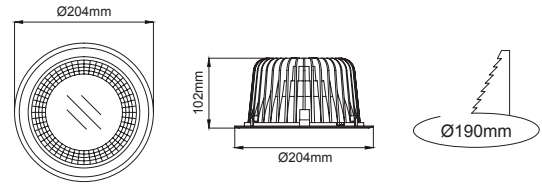

Leila Downlight

Power Led Downlight Series / Power Led Anklastır Serisi

5 / Product Color / Ürün Renk

Technical Drawing / Teknik Çizim

4 / Angle / Açı

* See page 758 for ldt files. / Işık eğrileri için sayfa 758 bakınız.

Leila Downlight / I02.PLR.15072

* Code example / Kod örneği:

I02.PLR.15072 . 24 . 827 . WF . 01

- 1- Product code / Armatür kodu
- 2- Power / Güç
- 3- CRI / Kelvin
- 4- Reflector angle / Reflektör açısı
- 5- Colour / Ürün renk

Power / Güç	CRI	Order Code / Sipariş Kodu	Kelvin	Lümen T _c =50° Lümen
24W	CRI>80	I02.PLR.15072 . (..) . (..) . (..) . (..)	2700K	1915
			3000K	1975
			3500K	2015
			4000K	2056
			5000K	2118
24W	CRI>90	I02.PLR.15072 . (..) . (..) . (..) . (..)	2700K	1780
			3000K	1835
			3500K	1875
			4000K	1912
			5000K	X
24W	CRI>98	I02.PLR.15072 . (..) . (..) . (..) . (..)	2700K	X
			3000K	X
			4000K	X

2	Watt - Driving Current / Watt - Sürüş Akımı	3	CRI / Kelvin	4	Reflector Angle / Reflektör Açısı	5	Product Color / Ürün Renk		
24	24W - 600mA	827	CRI>80 - 2700K	WF	75° - Wide Flood	01	white		
21	21W - 500mA	830	CRI>80 - 3000K			927	CRI>90 - 2700K	02	ral 9010
		835	CRI>80 - 3500K			930	CRI>90 - 3000K	03	black
		840	CRI>80 - 4000K			935	CRI>90 - 3500K	04	gray
		850	CRI>80 - 5000K			940	CRI>90 - 4000K	05	dark gray
						06	special color		